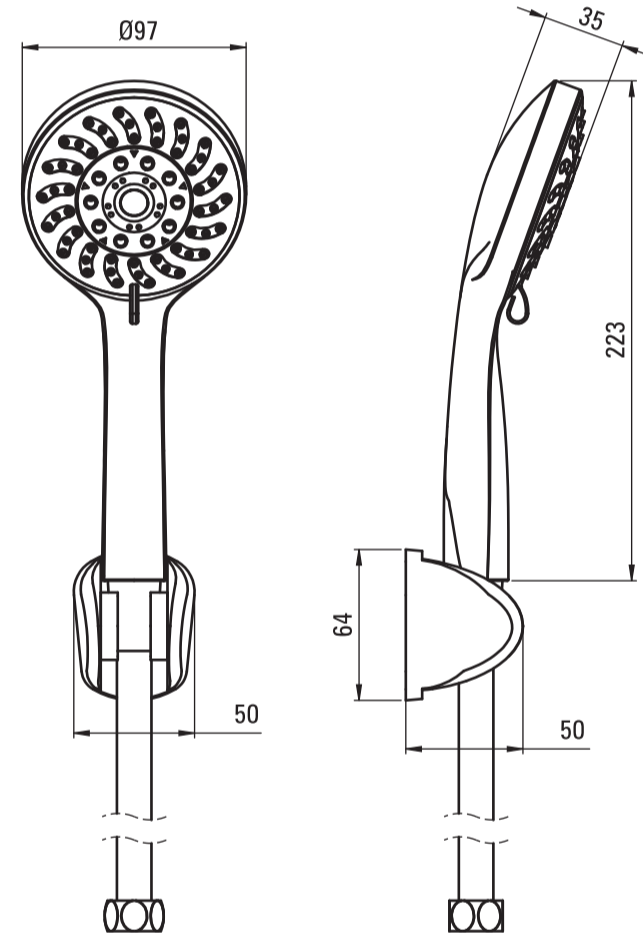

 deante

- PL ZESTAW NATRYSKOWY
- EN SHOWER SET
- DE DUSCHSET
- RU ДУШЕВОЙ КОМПЛЕКТ
- HU ZUHANYSZETT
- RO SET DE DUȘ
- UA ДУШОВА СИСТЕМА
- IT SET DOCCIA

 deante

 deante

WWW.DEANTE.EU

 deante

 deante

- PL • ZESTAW NATRYSKOWY
- SŁUCHAWKA 5-FUNKCYJNA
- WAŻ NATRYSKOWY

- DE • DUSCHSET
- HANDBRAUSE MIT 5 STRANLARTEN
- DUSCHSCHLAUCH

- HU • ZUHANYSZETT
- KÉZIZUHANY 5-FUNKCIÓS
- ZUHANYTÖMLŐ

- UA • ДУШОВА СИСТЕМА
- 5-ФУНКЦІОНАЛЬНА ЛІЙКА ДЛЯ ДУШУ
- ДУШОВИЙ ШЛАНГ

- EN • SHOWER SET
- 5-FUNCTION HAND SHOWER
- SHOWER HOSE

- RU • ДУШЕВОЙ КОМПЛЕКТ
- ДУШЕВАЯ ЛЕЙКА, 5-ФУНКЦИОНАЛЬНАЯ
- ДУШЕВОЙ ШЛАНГ

- RO • SET DE DUȘ
- PARĂ DE DUȘ CU 5 FUNCȚII
- FURTUN DUȘ

- IT • SET DOCCIA
- DOCCETTA A 5 FUNZIONI
- FLESSIBILE DOCCIA

CHROME
CHROM