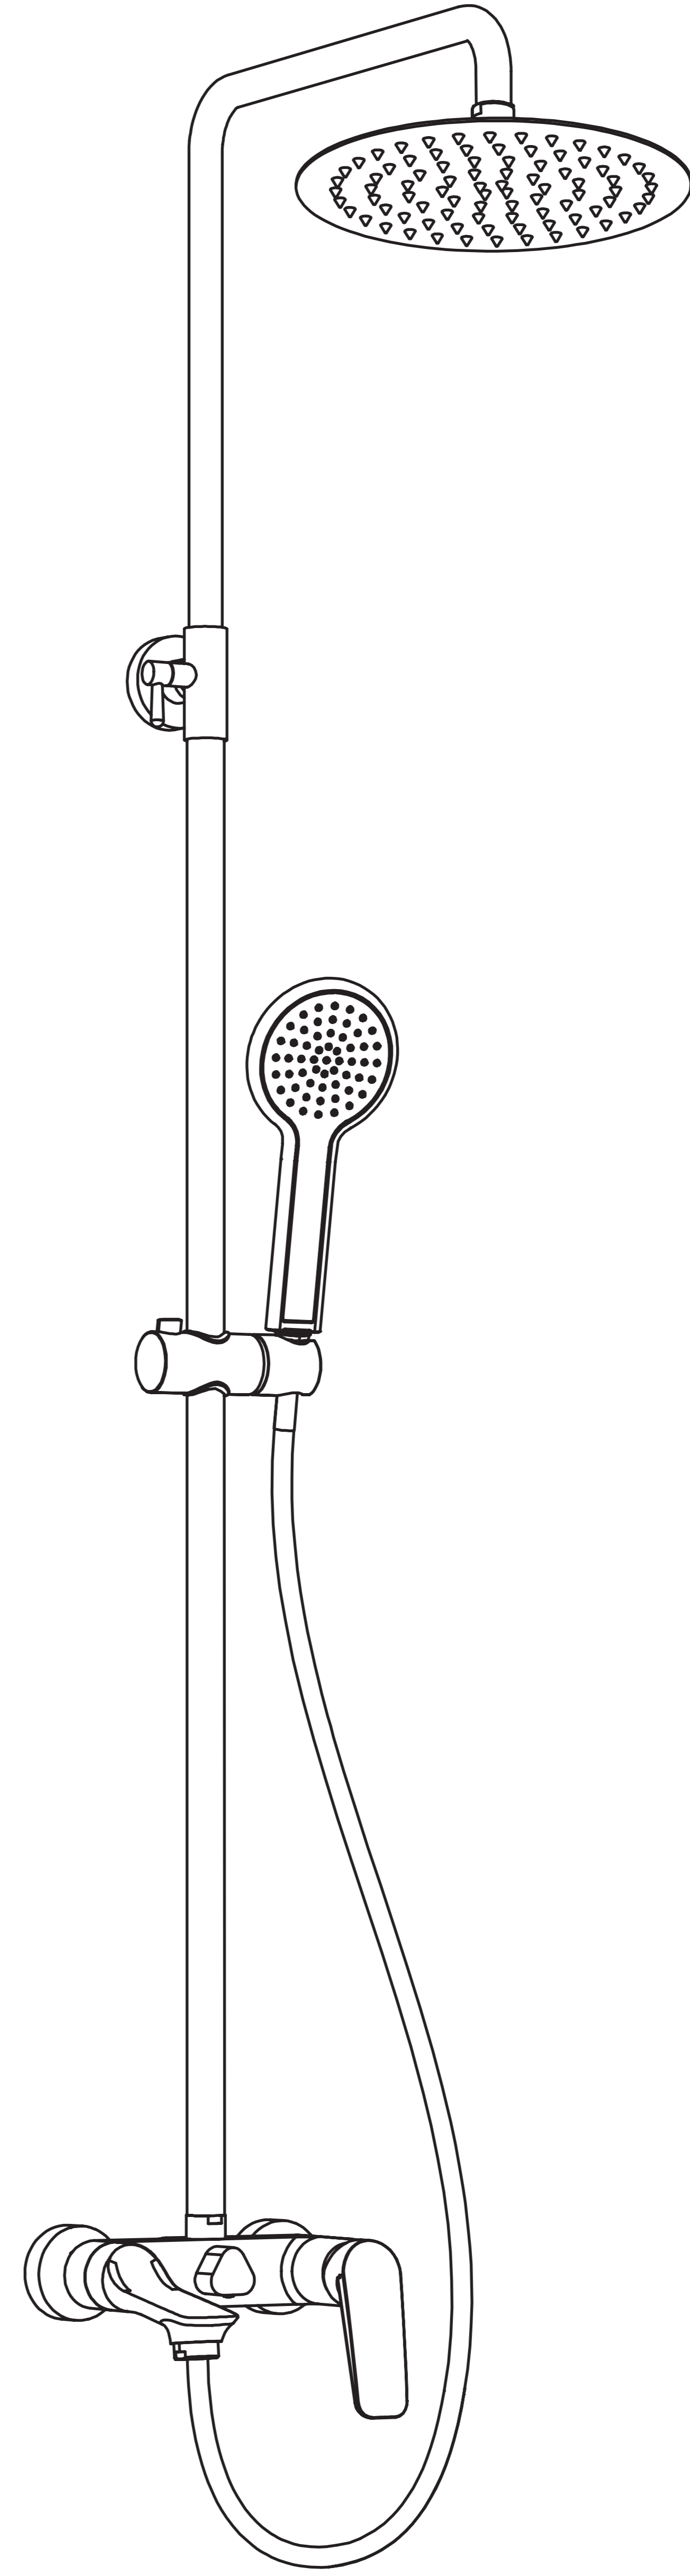

deante

DESZCZOWNIA Z BATERIĄ WANNOWĄ
 SHOWER COLUMN WITH BATH MIXER
 REGENPANEEL MIT WANNENARMATUR
 ДУШЕВАЯ КОЛОННА СО СМЕСИТЕЛЕМ ДЛЯ ВАННЫ
 DISPERSOR CU BATERIE PENTRU CADĂ
 ESŐZETETŐ ZUHANYFEJ KÁDTÖLTŐ CSAPTELEPEL
 ДУШОВА СИСТЕМА ДЛЯ ВАННИ ТА ДУШУ

deante

WWW.DEANTE.EU

deante

deante

- PL** DESZCZOWNIA Z BATERIĄ WANNOWĄ
 - DRAŻEK O REGULOWANEJ WYSOKOŚCI
 - GŁOWICA NATRYSKOWA
 - SŁUCHAWKA 1-FUNKCYJNA
 - WAŻ NATRYSKOWY
- EN** SHOWER COLUMN WITH BATH MIXER
 - SLIDING BAR WITH ADJUSTABLE HEIGHT
 - OVERHEAD SHOWER
 - 1-FUNCTION HAND SHOWER
 - SHOWER HOSE
- DE** REGENPANEEL MIT WANNENARMATUR
 - MESSINGSTANGE MIT VERSTELLBAREN BEFESTIGUNGEN
 - DUSCHKOPF
 - HANDBRAUSE MIT 1 STRAHLARTEN
 - DUSCHSCHLAUCH
- RU** ДУШЕВАЯ КОЛОННА СО СМЕСИТЕЛЕМ ДЛЯ ВАННЫ
 - ЛАТУННАЯ СТОЙКА С РЕГУЛИРОВКОЙ ВЫСОТЫ
 - ВЕРХНИЙ ДУШ
 - ЛЕЙКА 1-ФУНКЦИОНАЛЬНАЯ
 - ДУШЕВОЙ ШЛАНГ
- HU** ESŐZETETŐ ZUHANYFEJ KÁDTÖLTŐ CSAPTELEPEL
 - SÁRGARÉZ ZUHANYRÚD ÁLLÍTHATÓ MAGASSÁGGAL
 - ZUHANYFEJ
 - KÉZIZUHANY 1-FUNKCIÓS
 - ZUHANYTÖMLŐ
- RO** DISPERSOR CU BATERIE PENTRU CADĂ
 - TIJĂ DE ALAMĂ CU ÎNĂLȚIME AJUSTABILĂ
 - PĂLĂRIE DUȘ
 - PARĂ DE DUȘ CU 1 FUNCȚII
 - FURTUN DUȘ
- UA** ДУШОВА СИСТЕМА ДЛЯ ВАННИ ТА ДУШУ
 - СТИЙКА РЕГУЛЬОВАНА ПО ВИСОТІ
 - ВЕРХНІЙ ДУШ
 - 1-ФУНКЦІОНАЛЬНА ЛІЙКА ДЛЯ ДУШУ
 - ДУШОВИЙ ШЛАНГ

DESZCZOWNIA Z BATERIĄ WANNOWĄ

SHOWER COLUMN WITH BATH MIXER
 REGENPANEEL MIT WANNENARMATUR
 ДУШЕВАЯ КОЛОННА СО СМЕСИТЕЛЕМ ДЛЯ ВАННЫ
 ESŐZETETŐ ZUHANYFEJ KÁDTÖLTŐ CSAPTELEPEL
 DISPERSOR CU BATERIE PENTRU CADĂ
 ДУШОВА СИСТЕМА ДЛЯ ВАННИ ТА ДУШУ