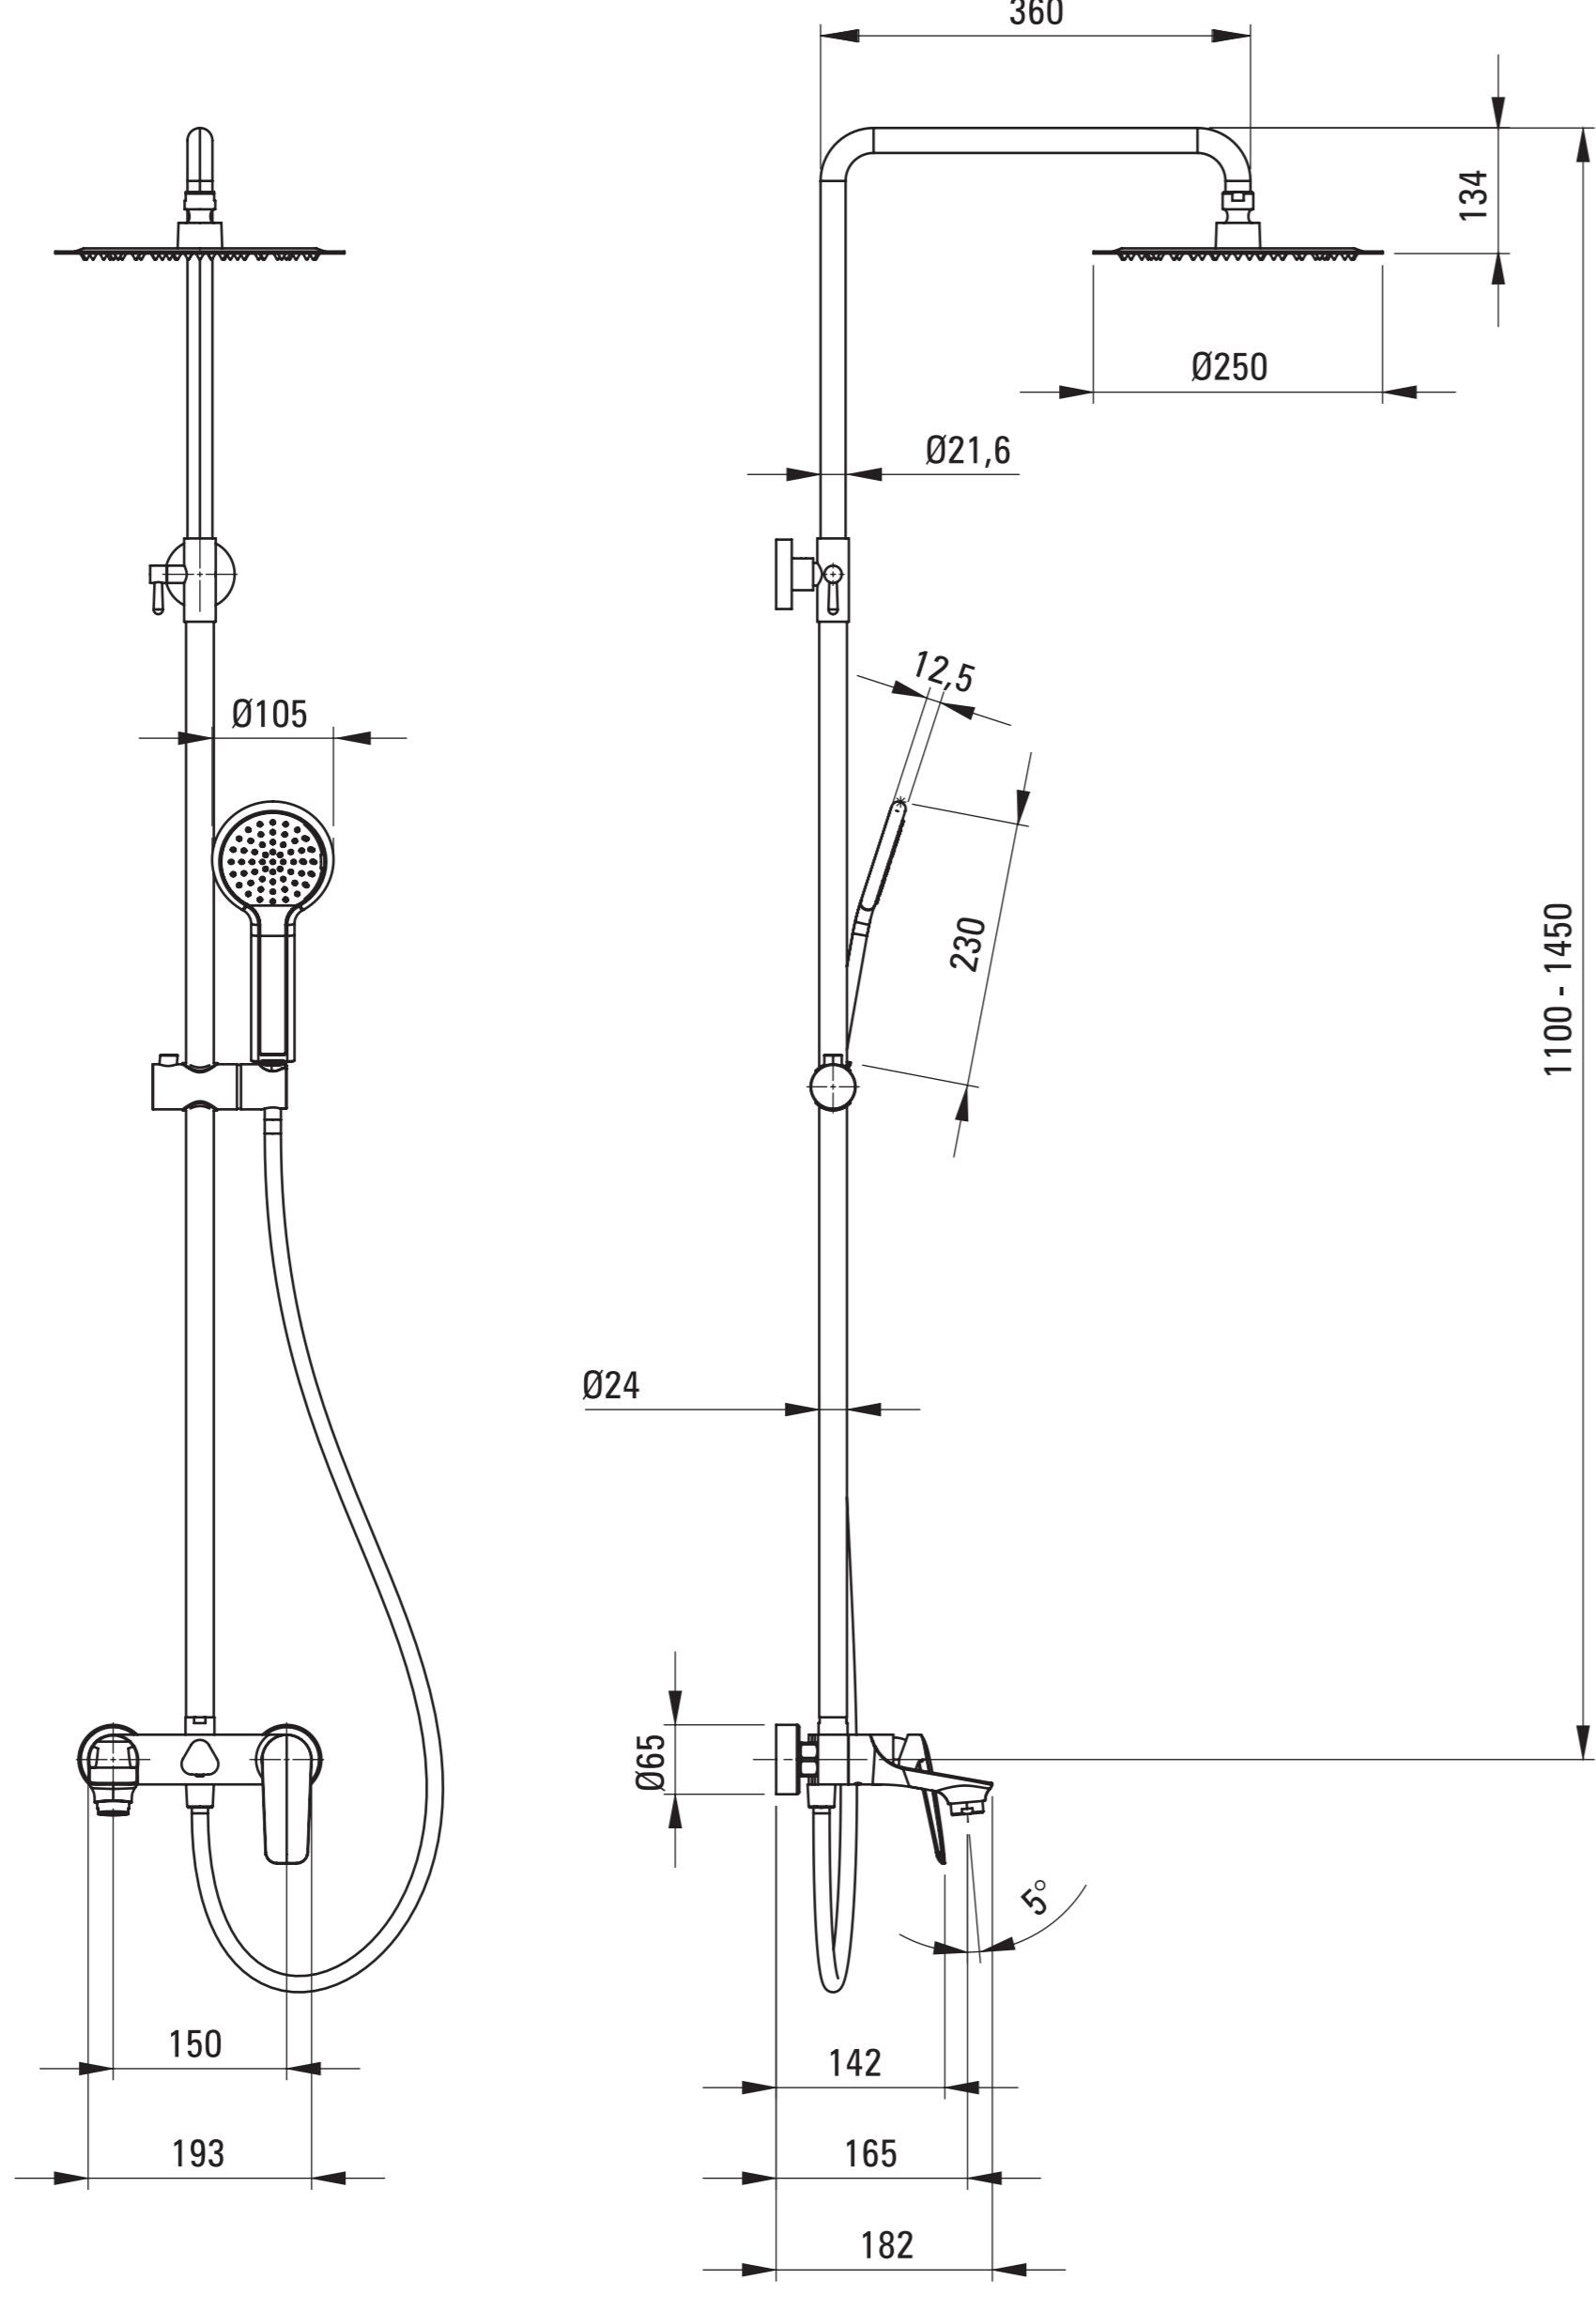

deante

DESZCZOWNIA Z BATERIĄ WANNOWĄ
 SHOWER COLUMN WITH BATH MIXER
 REGENPANEEL MIT WANNENARMATUR
 ДУШЕВАЯ КОЛОННА СО СМЕСИТЕЛЕМ ДЛЯ ВАННЫ
 DISPERSOR CU BATERIE PENTRU CADĂ
 ESŐZETETŐ ZUHANYFEJ KÁDTÖLTŐ CSAPTELEPEL
 ДУШОВА СИСТЕМА ДЛЯ ВАННИ ТА ДУШУ

deante

WWW.DEANTE.EU

deante

deante

- PL** DESZCZOWNIA Z BATERIĄ WANNOWĄ
 - DRAŻEK O REGULOWANEJ WYSOKOŚCI
 - GŁOWICA NATRYSKOWA
 - SŁUCHAWKA 1-FUNKCYJNA
 - WAŻ NATRYSKOWY
- EN** SHOWER COLUMN WITH BATH MIXER
 - SLIDING BAR WITH ADJUSTABLE HEIGHT
 - OVERHEAD SHOWER
 - 1-FUNCTION HAND SHOWER
 - SHOWER HOSE
- DE** REGENPANEEL MIT WANNENARMATUR
 - MESSINGSTANGE MIT VERSTELLBAREN BEFESTIGUNGEN
 - DUSCHKOPF
 - HANDBRAUSE MIT 1 STRAHLARTEN
 - DUSCHSCHLAUCH
- RU** ДУШЕВАЯ КОЛОННА СО СМЕСИТЕЛЕМ ДЛЯ ВАННЫ
 - ЛАТУННАЯ СТОЙКА С РЕГУЛИРОВКОЙ ВЫСОТЫ
 - ВЕРХНИЙ ДУШ
 - ЛЕЙКА 1-ФУНКЦИОНАЛЬНАЯ
 - ДУШЕВОЙ ШЛАНГ
- HU** ESŐZETETŐ ZUHANYFEJ KÁDTÖLTŐ CSAPTELEPEL
 - SÁRGARÉZ ZUHANYRÚD ÁLLÍTHATÓ MAGASSÁGGAL
 - ZUHANYFEJ
 - KÉZIZUHANY 1-FUNKCIÓS
 - ZUHANYTÖMLŐ
- RO** DISPERSOR CU BATERIE PENTRU CADĂ
 - TIJĂ DE ALAMĂ CU ÎNĂLȚIME AJUSTABILĂ
 - PĂLĂRIE DUȘ
 - PARĂ DE DUȘ CU 1 FUNCȚII
 - FURTUN DUȘ
- UA** ДУШОВА СИСТЕМА ДЛЯ ВАННИ ТА ДУШУ
 - СТИЙКА РЕГУЛЬОВАНА ПО ВИСОТІ
 - ВЕРХНІЙ ДУШ
 - 1-ФУНКЦІОНАЛЬНА ЛІЙКА ДЛЯ ДУШУ
 - ДУШОВИЙ ШЛАНГ

DESZCZOWNIA Z BATERIĄ WANNOWĄ

SHOWER COLUMN WITH BATH MIXER
 REGENPANEEL MIT WANNENARMATUR
 ДУШЕВАЯ КОЛОННА СО СМЕСИТЕЛЕМ ДЛЯ ВАННЫ
 ESŐZETETŐ ZUHANYFEJ KÁDTÖLTŐ CSAPTELEPEL
 DISPERSOR CU BATERIE PENTRU CADĂ
 ДУШОВА СИСТЕМА ДЛЯ ВАННИ ТА ДУШУ