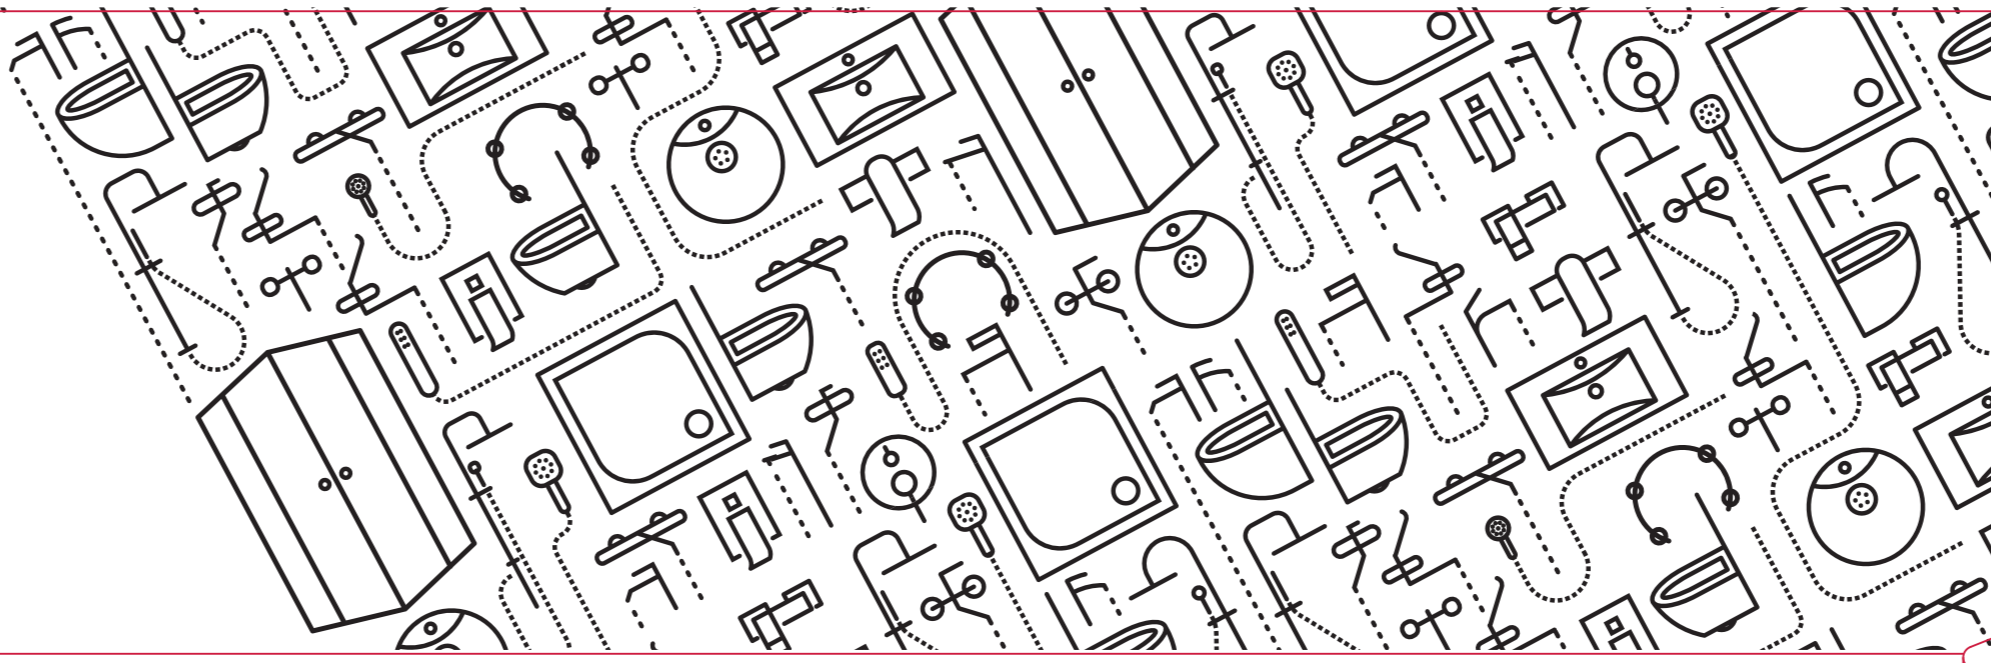

deante

SYFON WANNOWY CLICK-CLACK
BATH SIPHON CLICK-CLACK WITH OVERFLOW
BADESIPHON CLICK-CLACK MIT ÜBERLAUF
SZIFON FÜRDOKÁDAKHO TÚLFOLYÓVAL CLICK-CLACK
SIFON CADĂ CLICK-CLACK CU ȘI PREAPLIN
СИФОН ДЛЯ ВАННЫ CLICK-CLACK С ПЕРЕЛИВОМ

deante

www.deante.eu | /deantepl | /deantepolska | /deantepl

10 x 6

35.5x17.7x8.5cm