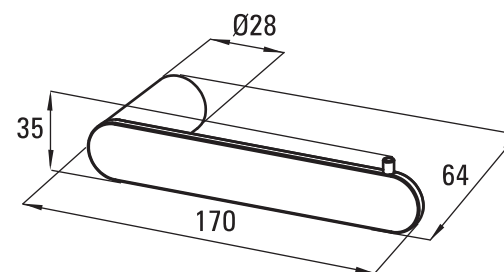

ROUND

 deante

UCHWYT NA PAPIER
ŚCIENNY
TOILET ROLL HOLDER

EKO OPAKOWANIE
ECO PACKAGING
EKO MATERIAŁY
ECO MATERIALS

 deante

 deante

- PL UCHWYT NA PAPIER
- EN TOILET ROLL HOLDER
- DE TOILETTPAPIERHALTER
- RU ДЕРЖАТЕЛЬ ДЛЯ ТУАЛЕТНОЙ БУМАГИ
- HU FALI TOALETTPAPÍR TARTÓ
- RO PORT HÂRTIE IGIENICĂ SUSPENDAT
- UA ТРИМАЧ ДЛЯ ТУАЛЕТНОГО ПАПЕРУ
- IT PORTA CARTA IGIENICA