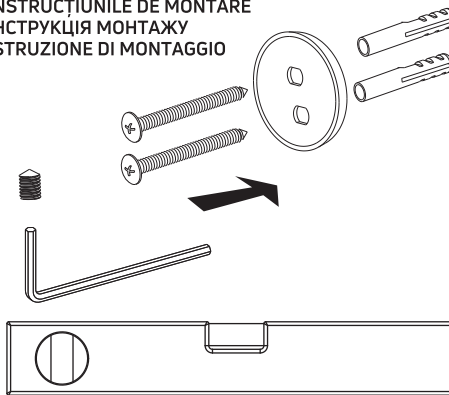

deante

- PL UCHWYT NA PAPIER
- EN TOILET ROLL HOLDER
- DE TOILETTPAPIERHALTER
- RU ДЕРЖАТЕЛЬ ДЛЯ ТУАЛЕТНОЙ БУМАГИ
- HU FALI TOALETTPAPÍR TARTÓ
- RO PORT HÂRTIE IGIENICĂ SUSPENDAT
- UA ТРИМАЧ ДЛЯ ТУАЛЕТНОГО ПАПЕРУ
- IT PORTA CARTA IGIENICA

ROUND

deante

UCHWYT NA PAPIER
ŚCIENNY
TOILET ROLL HOLDER

EKO OPAKOWANIE
ECO PACKAGING
EKO MATERIAŁY
ECO MATERIALS

deante

deante

- PL UCHWYT NA PAPIER
- EN TOILET ROLL HOLDER
- DE TOILETTPAPIERHALTER
- RU ДЕРЖАТЕЛЬ ДЛЯ ТУАЛЕТНОЙ БУМАГИ
- HU FALI TOALETTPAPÍR TARTÓ
- RO PORT HÂRTIE IGIENICĂ SUSPENDAT
- UA ТРИМАЧ ДЛЯ ТУАЛЕТНОГО ПАПЕРУ
- IT PORTA CARTA IGIENICA

INSTRUKCJA MONTAŻU
ASSEMBLY INSTRUCTIONS
MONTAGEANLEITUNG
ИНСТРУКЦИИ ПО МОНТАЖУ
SZERELÉSI UTASÍTÁS
INSTRUCȚIUNILE DE MONTARE
ІНСТРУКЦІЯ МОНТАЖУ
ISTRUZIONE DI MONTAGGIO

deante

www.deante.eu /deantepl /deantepolska /deantepl