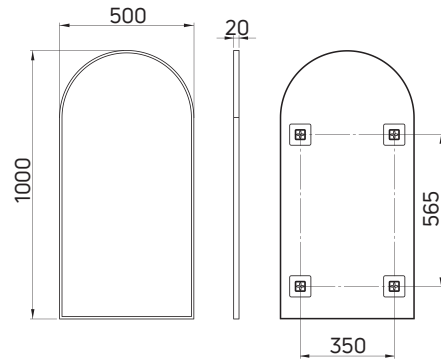

ADI R851

SILIA LUSTRO WISZĄCE, Z RAMĄ, 50x100, ZŁOTO SZCZOTKOWANE

EN: SILIA HANGING MIRROR, WITH FRAME, 50x100, BRUSHED GOLD

DE: SILIA HÄNGESPIEGEL, MIT RAHMEN, 50x100, GOLD GEBÜRSTETES

RU: SILIA ЗЕРКАЛО З РАМКИ, 50x100, МАТОВАЯ ЗОЛОТО

HU: SILIA KERET NÉLKÜLI FALI TÜKÖR, 50x100, SZÁLCSISZOLT ARANY

RO: OGLINDĂ SUSPENDATĂ SILIA CU RAMĂ, 50x100, AURIU PERIAT

UA: SILIA ДЗЕРКАЛО НАСТІННЕ, В РАМЦІ, 50x100, ШЛІФОВАНЕ ЗОЛОТО

*Szczegóły dotyczące gwarancji dostępne na stronie www.deante.pl

Producent: Deante Sp. z o. o.

Ul. Twarda 11/13, 95-100 Zgierz

Zakład produkcyjny: ul. Twarda 11/13, 95-100 Zgierz