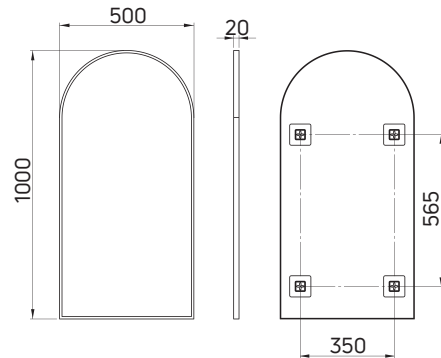

ADI F851

SILIA LUSTRO WISZĄCE, Z RAMĄ, 50x100, STAL SZCZOTKOWANA

EN: SILIA HANGING MIRROR, WITH FRAME, 50x100, BRUSHED STEEL

DE: SILIA HÄNGESPIEGEL, MIT RAHMEN, 50x100, EDELSTAHL GEBURSTET

RU: SILIA ЗЕРКАЛО З РАМКИ, 50x100, МАТОВАЯ СТАЛЬ

HU: SILIA KERET NÉLKÜLI FALI TÜKÖR, 50x100, SZÁLCSISZOLT ACÉL

RO: OGLINDĂ SUSPENDATĂ SILIA CU RAMĂ, 50x100, INOX PERIAT

UA: SILIA ДЗЕРКАЛО НАСТІННЕ, В РАМЦІ, 50x100, ШЛІФОВАНА СТАЛЬ

*Szczegóły dotyczące gwarancji dostępne na stronie www.deante.pl

Producent: Deante Sp. z o. o.

Ul. Twarda 11/13, 95-100 Zgierz

Zakład produkcyjny: ul. Twarda 11/13, 95-100 Zgierz