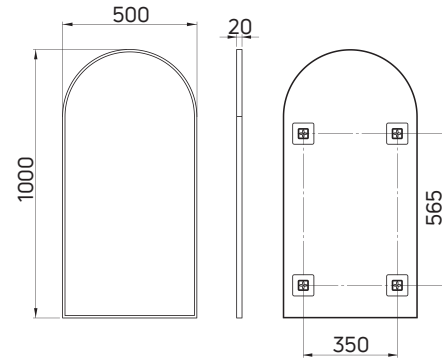

# ADI D851

**SILIA LUSTRO WISZĄCE, Z RAMĄ, 50x100, TITANIUM**

EN: SILIA HANGING MIRROR, WITH FRAME, 50x100, TITANIUM

DE: SILIA HÄNGESPIEGEL, MIT RAHMEN, 50x100, TITAN

RU: SILIA ЗЕРКАЛО З РАМКИ, 50x100, ТИТАН

HU: SILIA KERET NÉLKÜLI FALI TÜKÖR, 50x100, TITÁN

RO: OGLINDĂ SUSPENDATĂ SILIA CU RAMĂ, 50x100, TITAN

UA: SILIA ДЗЕРКАЛО НАСТІННЕ, В РАМЦІ, 50x100, ТИТАНІУМ

\*Szczegóły dotyczące gwarancji dostępne na stronie [www.deante.pl](http://www.deante.pl)

# ADI F851

**SILIA LUSTRO WISZĄCE, Z RAMĄ, 50x100, STAL SZCZOTKOWANA**

EN: SILIA HANGING MIRROR, WITH FRAME, 50x100, BRUSHED STEEL

DE: SILIA HÄNGESPIEGEL, MIT RAHMEN, 50x100, EDELSTAHL GEBURSTET

RU: SILIA ЗЕРКАЛО З РАМКИ, 50x100, МАТОВАЯ СТАЛЬ