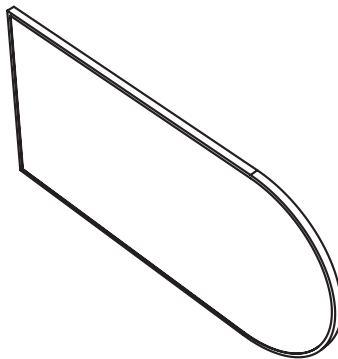

ADI R851

SILIA LUSTRO WISZĄCE, Z RAMĄ, 50x100, ZŁOTO SZCZOTKOWANE

EN: SILIA HANGING MIRROR, WITH FRAME, 50x100, BRUSHED GOLD

DE: SILIA HÄNGESPIEGEL, MIT RAHMEN, 50x100, GOLD GEBÜRSTETES

RU: SILIA ЗЕРКАЛО З РАМКИ, 50x100, МАТОВАЯ ЗОЛОТО

HU: SILIA KERET NÉLKÜLI FALI TÜKÖR, 50x100, SZÁLCSISZOLT ARANY

RO: OGLINDĂ SUSPENDATĂ SILIA CU RAMĂ, 50x100, AURIU PERIAT

UA: SILIA ДЗЕРКАЛО НАСТІННЕ, В РАМЦІ, 50x100, ШЛІФОВАНЕ ЗОЛОТО

*Szczegóły dotyczące gwarancji dostępne na stronie www.deante.pl

Producent: Deante Sp. z o. o.

Ul. Twarda 11/13, 95-100 Zgierz

Zakład produkcyjny: ul. Twarda 11/13, 95-100 Zgierz