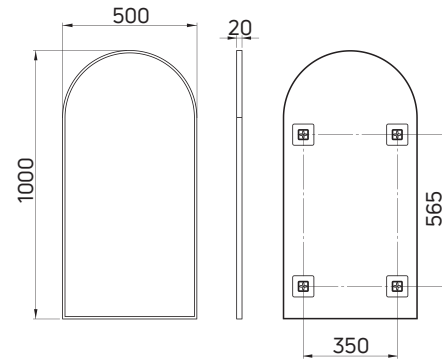

# ADI A851

**SILIA LUSTRO WISZĄCE, Z RAMĄ, 50x100, BIANCO**

EN: SILIA HANGING MIRROR, WITH FRAME, 50x100, BIANCO

DE: SILIA HÄNGESPIEGEL, MIT RAHMEN, 50x100, BIANCO

RU: SILIA ЗЕРКАЛО З РАМКИ, 50x100, BIANCO

HU: SILIA KERET NÉLKÜLI FALI TÜKÖR, 50x100, BIANCO

RO: OGLINDĂ SUSPENDATĂ SILIA CU RAMĂ, 50x100, BIANCO

UA: SILIA ДЗЕРКАЛО НАСТІННЕ, В РАМЦІ, 50x100, BIANCO

\*Szczegóły dotyczące gwarancji dostępne na stronie [www.deante.pl](http://www.deante.pl)

# ADI D851

**SILIA LUSTRO WISZĄCE, Z RAMĄ, 50x100, TITANIUM**

EN: SILIA HANGING MIRROR, WITH FRAME, 50x100, TITANIUM

DE: SILIA HÄNGESPIEGEL, MIT RAHMEN, 50x100, TITAN

RU: SILIA ЗЕРКАЛО З РАМКИ, 50x100, ТИТАН