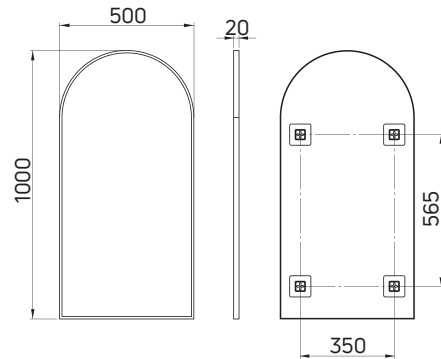

ADI N851

SILIA LUSTRO WISZĄCE, Z RAMĄ, 50x100, NERO

EN: SILIA HANGING MIRROR, WITH FRAME, 50x100, NERO

DE: SILIA HÄNGESPIEGEL, MIT RAHMEN, 50x100, NERO

RU: SILIA ЗЕРКАЛО З РАМКИ, 50x100, NERO

HU: SILIA KERET NÉLKÜLI FALI TÜKÖR, 50x100, NERO

RO: OGLINDĂ SUSPENDATĂ SILIA CU RAMĂ, 50x100, NERO

UA: SILIA ДЗЕРКАЛО НАСТІННЕ, В РАМЦІ, 50x100, NERO

*Szczegóły dotyczące gwarancji dostępne na stronie www.deante.pl

Producent: Deante Sp. z o. o.

Ul. Twarda 11/13, 95-100 Zgierz

Zakład produkcyjny: ul. Twarda 11/13, 95-100 Zgierz