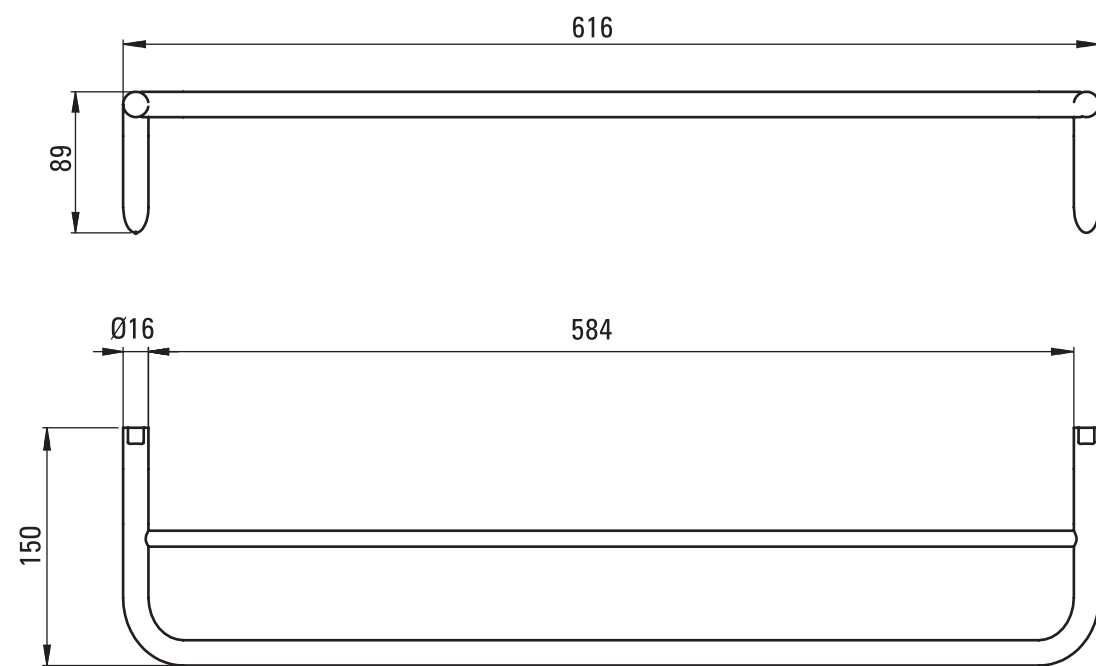

deante

www.deante.eu /deantepl /deantepolska /deantepl

deante