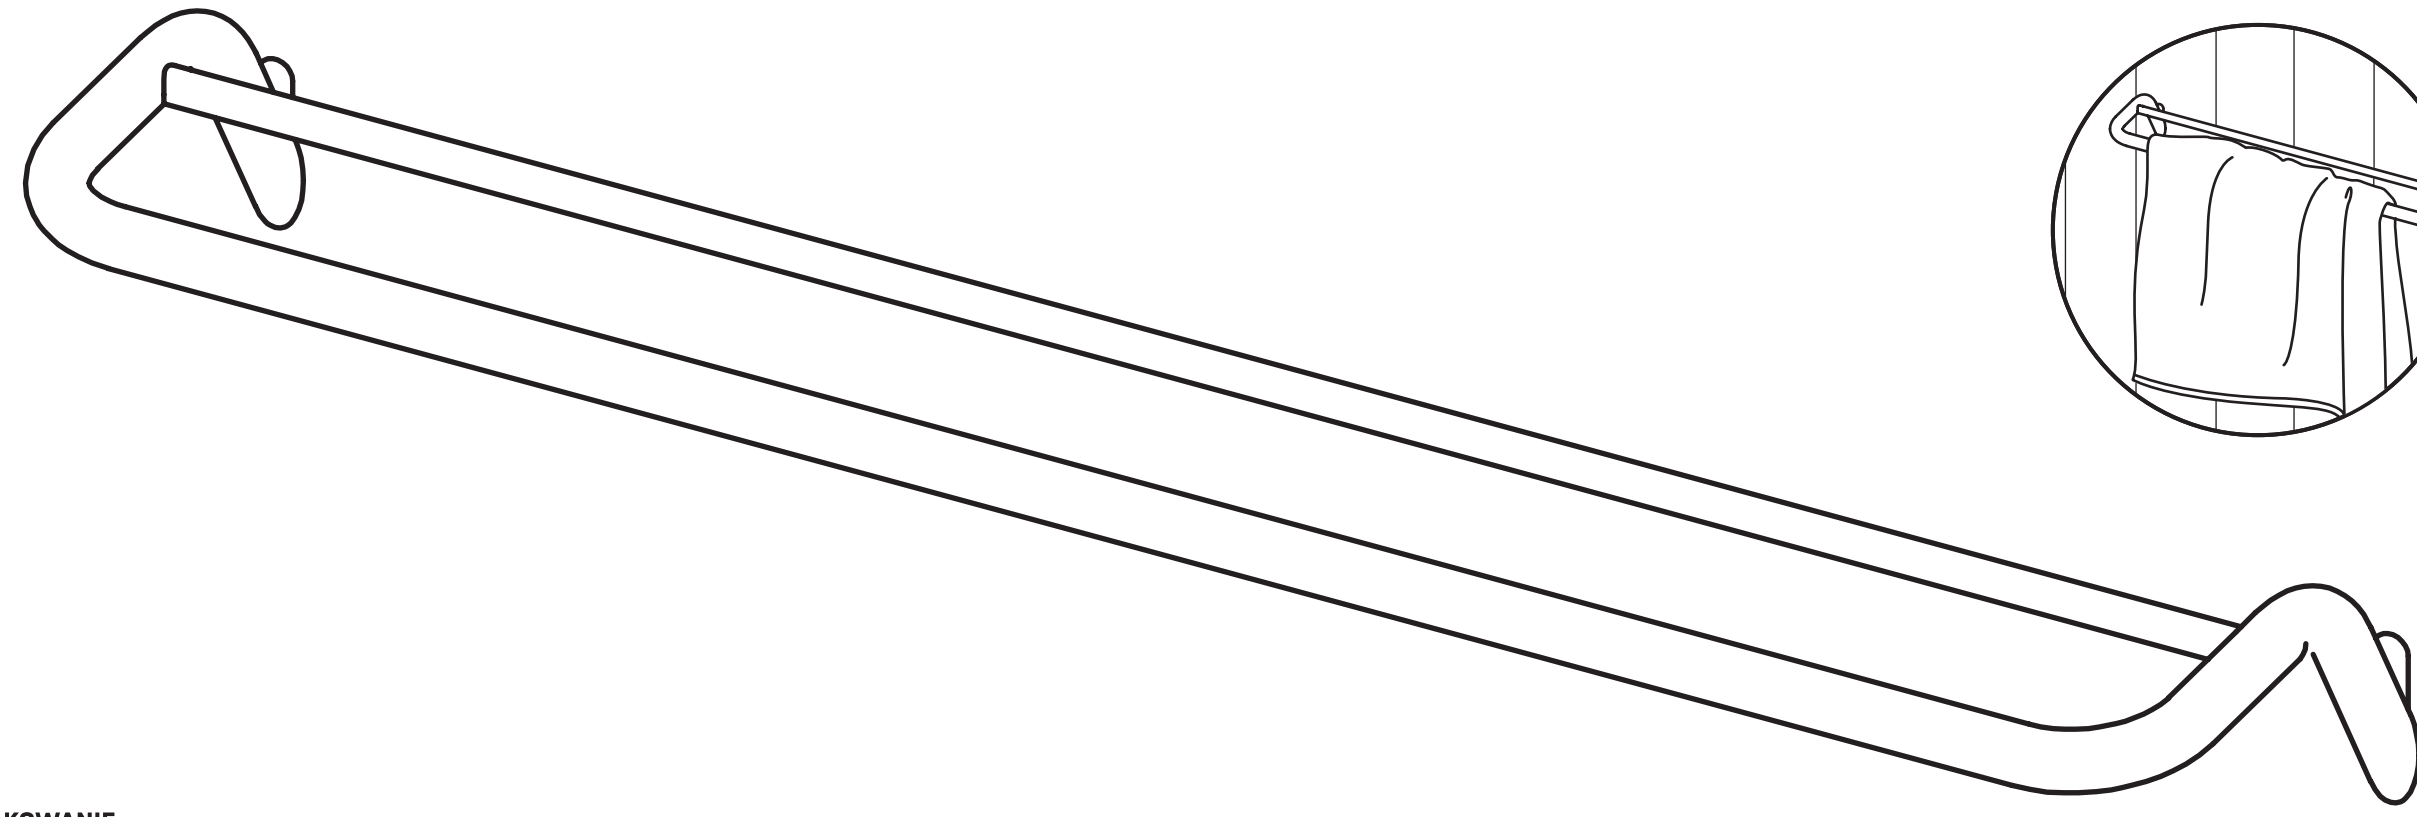

WWW.DEANTE.EU

WIESZAK NA RĘCZNIK ŚCIENNY, PODWÓJNY

TOWEL HANGER, WALL-MOUNTED, DOUBLE
WANDHANDTUCHHALTER, DOPPELT
ВЕШАЛКА ДЛЯ ПОЛОТЕНЕЦ НАСТЕННАЯ, ДВОЙНАЯ
TÖRÜLKÖZÖRTARTÓ, FALRA SZERELHETŐ, DUPLA
PORT PROSO DUBLU, MONTARE PE PERETE
ТРИМАЧ ДЛЯ РУШНИКА, НАСТІННИЙ, ПОДВІЙНИЙ
APPENDINO PER ASCIUGAMANI, DOPPIO

Silia

deante

WIESZAK NA RĘCZNIK, ŚCIENNY, PODWÓJNY
TOWEL HANGER, WALL-MOUNTED, DOUBLE
WANDHANDTUCHHALTER, DOPPELT
ВЕШАЛКА ДЛЯ ПОЛОТЕНЕЦ НАСТЕННАЯ, ДВОЙНАЯ
TÖRÜLKÖZÖRTARTÓ, FALRA SZERELHETŐ, DUPLA
PORT PROSO DUBLU, MONTARE PE PERETE
ТРИМАЧ ДЛЯ РУШНИКА, НАСТІННИЙ, ПОДВІЙНИЙ
APPENDINO PER ASCIUGAMANI, DOPPIO

deante

- CHROME CHROM
- BRASS MOSIADZ
- TITANIUM
- BRUSHED STEEL STAŁ SZCZOTKOWANA
- BRUSHED BRONZE BRÓZ SZCZOTKOWANY
- NERO CZARNY
- BIANCO BIAŁY
- GOLDEN ZŁOTY
- BRUSHED GOLD ZŁOTY SZCZOTKOWANY

deante

- WIESZAK NA RĘCZNIK, ŚCIENNY, PODWÓJNY
- TOWEL HANGER, WALL-MOUNTED, DOUBLE
- WANDHANDTUCHHALTER, DOPPELT
- ВЕШАЛКА ДЛЯ ПОЛОТЕНЕЦ НАСТЕННАЯ, ДВОЙНАЯ
- TÖRÜLKÖZÖRTARTÓ, FALRA SZERELHETŐ, DUPLA
- PORT PROSO DUBLU, MONTARE PE PERETE
- ТРИМАЧ ДЛЯ РУШНИКА, НАСТІННИЙ, ПОДВІЙНИЙ
- APPENDINO PER ASCIUGAMANI, DOPPIO