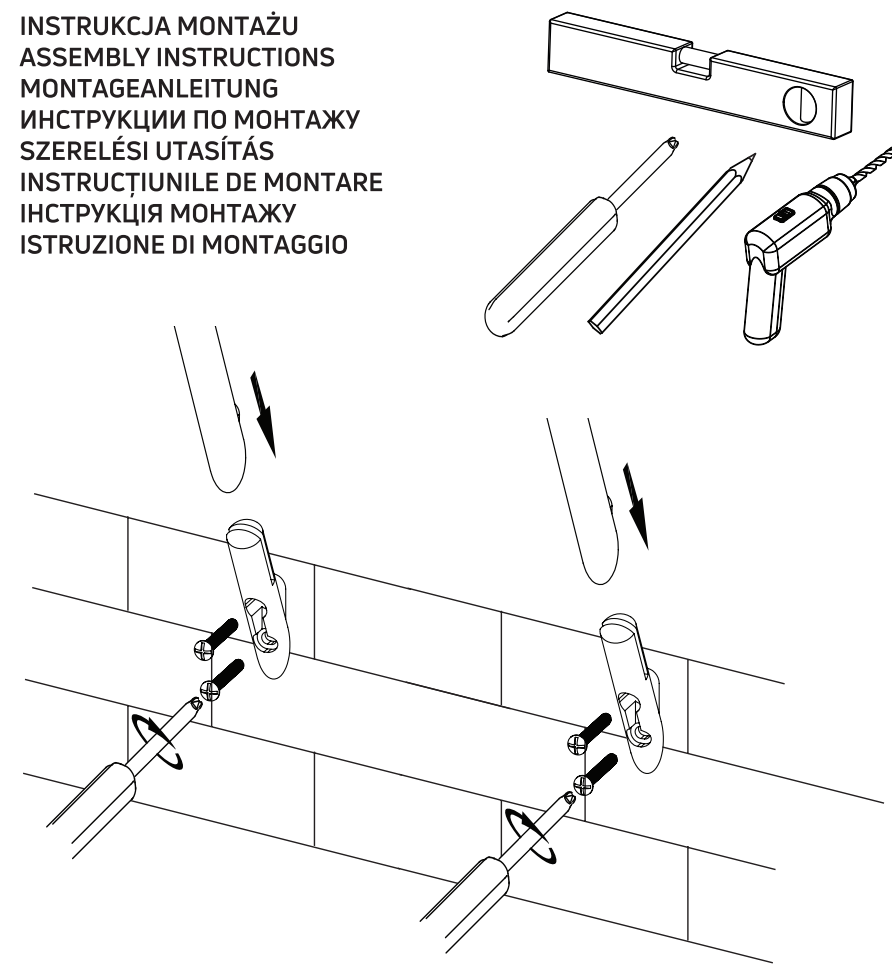

deante

www.deante.eu /deantepl /deantepolska /deantepl

deante