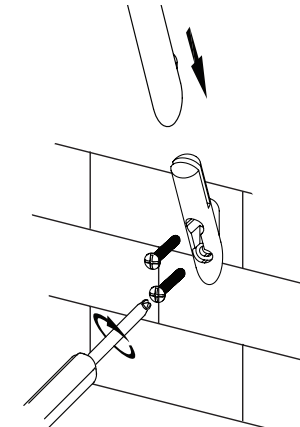

INSTRUKCJA MONTAŻU
ASSEMBLY INSTRUCTIONS
MONTAGEANLEITUNG
ИНСТРУКЦИИ ПО МОНТАЖУ
SZERELÉSI UTASÍTÁS
INSTRUCȚIUNILE DE MONTARE
ІНСТРУКЦІЯ МОНТАЖУ
ISTRUZIONE DI MONTAGGIO

www.deante.eu /deantepl /deantepolska /deantepl

deante