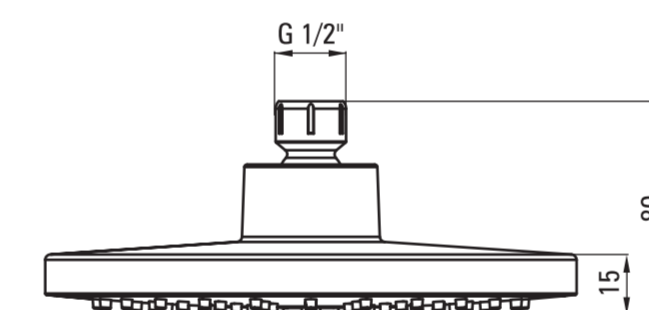

POLSKA MARKA
POLISH BRAND

SYSTEM ANTI-CALC
ANTI-CALC SYSTEM

- PL GŁOWICA NATRYSKOWA
- EN OVERHEAD SHOWER
- DE DUSCHKOPF
- RU ДУШЕВАЯ ГОЛОВКА
- HU ZUHANYFEJ
- SK PÁLÁRIE DUŠ
- RU ВЕРХНИЙ ДУШ

www.deante.eu /deantepl /deantepolska /deantepl