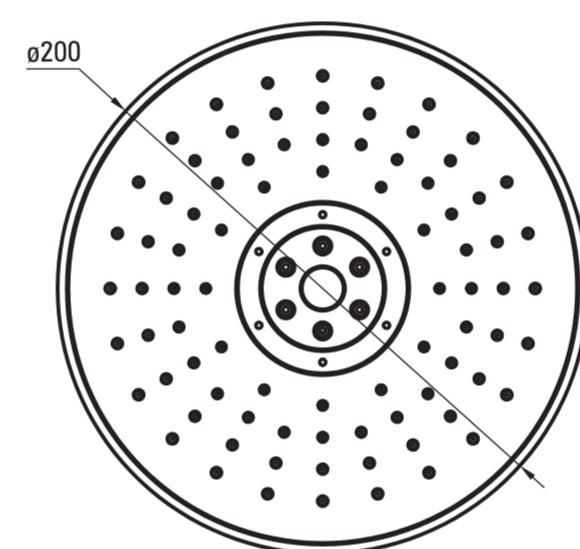

POLSKA MARKA
POLISH BRAND

SYSTEM ANTI-CALC
ANTI-CALC SYSTEM

- PL GŁOWICA NATRYSKOWA
- EN OVERHEAD SHOWER
- DE DUSCHKOPF
- RU ДУШЕВАЯ ГОЛОВКА
- HU ZUHANYFEJ
- SK PÁLÁRIE DUŠ
- RU ВЕРХНИЙ ДУШ

www.deante.eu /deantepl /deantepolska /deantepl