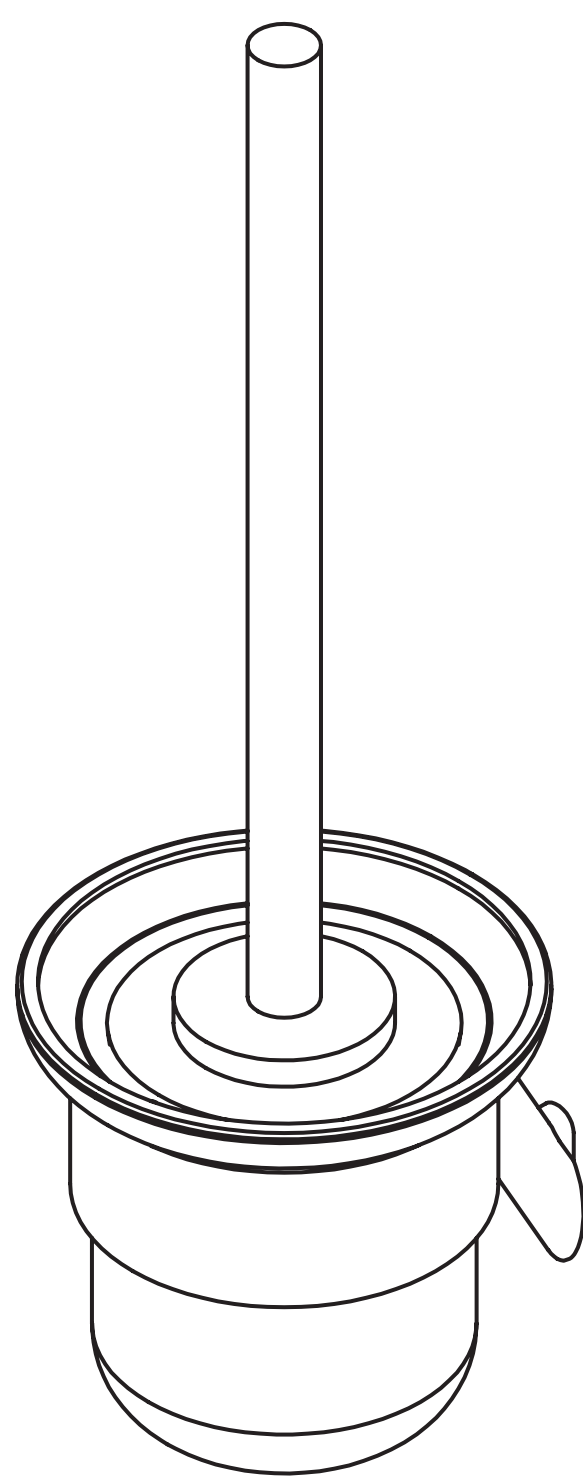

deante

- PL SZCZOTKA WC Z POJEMNIKIEM, WISZĄCA
- EN TOILET BRUSH WALL-MOUNTED
- DE TOILETTENBÜRSTE MIT HÄNGENDEM BEHÄLTER
- RU ЕРШИК WC ПОДВЕСНОЙ
- HU WC KEFE FALI TARTÓVAL
- RO PERIE WC SUSPENDAT
- UA ЩІТКА ДЛЯ УНІТАЗУ, НАСТІННА
- IT SCOPINO, A PARETE

WWW.DEANTE.EU

deante

deante

SZCZOTKA WC Z POJEMNIKIEM, WISZĄCA

TOILET BRUSH WALL-MOUNTED
TOILETTENBÜRSTE MIT HÄNGENDEM BEHÄLTER
ЕРШИК WC ПОДВЕСНОЙ
WC KEFE FALI TARTÓVAL
PERIE WC SUSPENDAT
ЩІТКА ДЛЯ УНІТАЗУ, НАСТІННА
SCOPINO, A PARETE