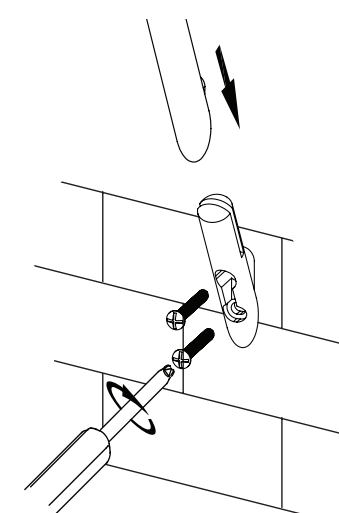

INSTRUKCJA MONTAŻU
ASSEMBLY INSTRUCTIONS
MONTAGEANLEITUNG
ИНСТРУКЦИИ ПО МОНТАЖУ
SZERELÉSI UTASÍTÁS
INSTRUCȚIUNILE DE MONTARE
ІНСТРУКЦІЯ МОНТАЖУ
ISTRUZIONE DI MONTAGGIO