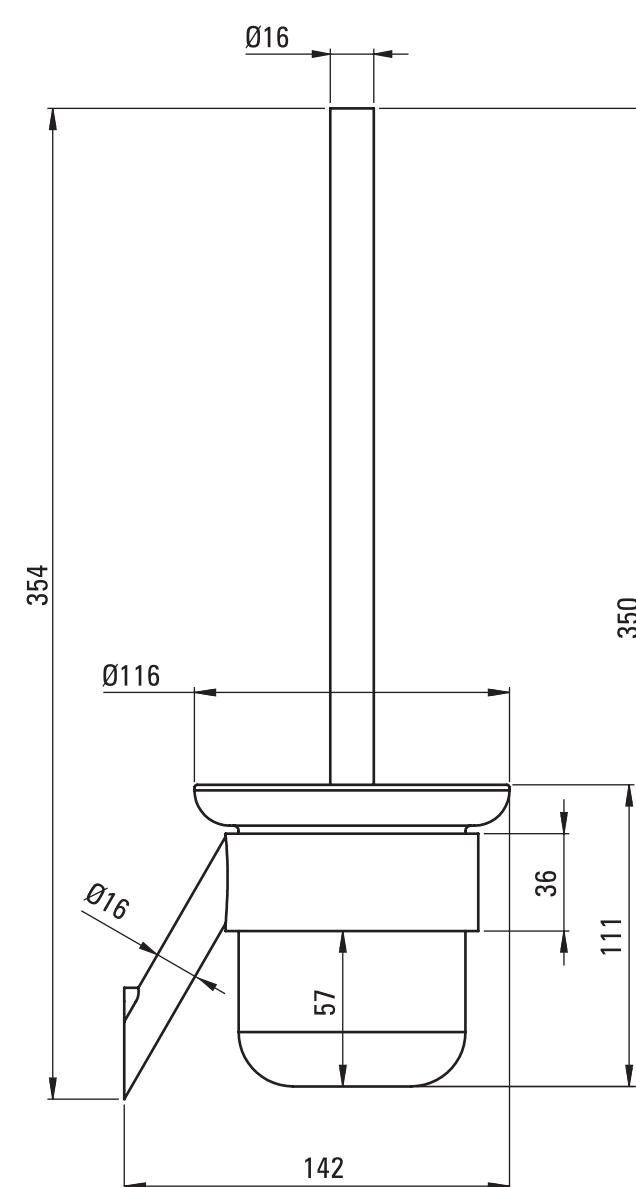

Silva

POLSKA MARKA
POLISH BRAND

EKO OPAKOWANIE
ECO PACKAGING

CHROME
CHROM

NERO
CZARNY

BRASS
MOSIĄDZ

BIANCO
BIAŁY

TITANIUM

GOLDEN
ZŁOTY

BRUSHED STEEL
STAL
SZCZOTKOWANA

BRUSHED GOLD
ZŁOTY
SZCZOTKOWANY

BRUSHED BRONZE
BRĄZ
SZCZOTKOWANY

- PL SZCZOTKA WC Z POJEMNIKIEM, WISZĄCA
- EN TOILET BRUSH WALL-MOUNTED
- DE TOILETTENBÜRSTE MIT HÄNGENDEM BEHÄLTER
- RU ЕРШИК WC ПОДВЕСНОЙ
- HU WC KEFE FALI TARTÓVAL
- RO PERIE WC SUSPENDAT
- UA ЩІТКА ДЛЯ УНІТАЗУ, НАСТІННА
- IT SCOPINO, A PARETE