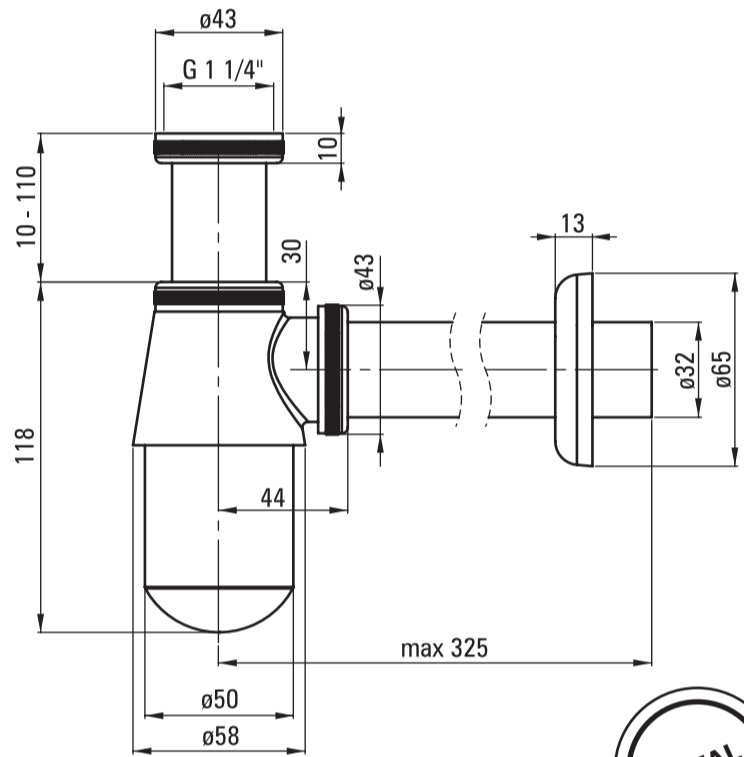

METAL

- PL MATERIAŁ: METAL
- EN MATERIAL: METAL
- DE MATERIAL: METALL
- RU МАТЕРИАЛ: МЕТАЛЛ
- HU ANYAG: FÉM
- RO MATERIAL: METAL
- UA МАТЕРІАЛ: МЕТАЛ

- PL SYFON UMYWALKOWY
- EN WASHBASIN SIPHON
- DE WASHBECKENSIPHON
- RU СИФОН ДЛЯ РАКОВИНЫ
- HU MOSDÓKAGYLÓ SZIFON
- RO SIFON PENTRU LAVOAR
- UA СИФОН ДЛЯ УМИВАЛЬНИКА