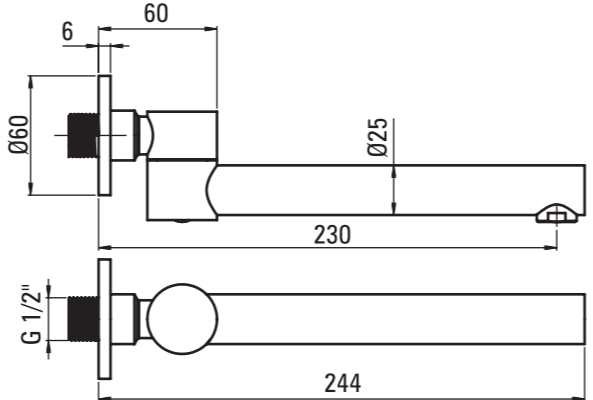

www.deante.eu /deantepl /deantepolska /deantepl