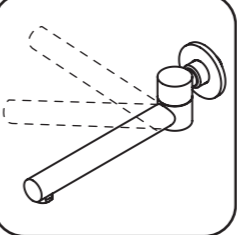

EKO OPAKOWANIE
ECO PACKAGING

GWINT PRZYŁĄCZENIOWY
CONNECTION THREAD

deante

PL WYLEWKA WANNOWO-UMYWALKOWA SKŁADANA
 EN FOLDABLE SPOUT
 DE EINLAUF KIPPABR
 RU ИЗЛИВ СКЛАДНОЙ
 HU ÖSSZECSUKNATÓ KÁD-ÉS MOSDÓ KIFOLYÓ
 RO PIPĂ CADĂ PLIABILĂ
 UA СКЛАДНИЙ НОСИК ДЛЯ ВАННИ ТА УМИВАЛЬНИКА
 IT BOCCA PER VASCA DA BAGNO, PIEGHEVOLE