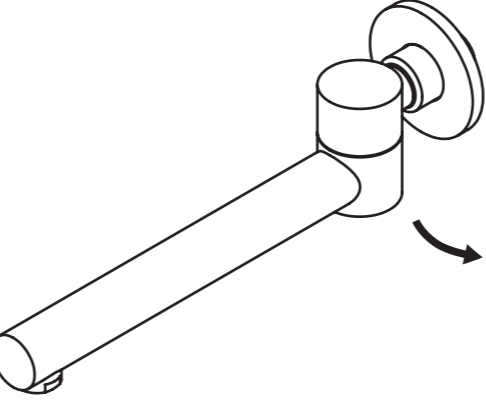

WWW.DEANTE.EU

WYLEWKA WANNOWO-UMYWALKOWA SKŁADANA

FOLDABLE SPOUT
 EINLAUF KIPPABR
 ИЗЛИВ СКЛАДНОЙ
 ÖSSZECSUKNATÓ KÁD-ÉS MOSDÓ KIFOLYÓ
 PIPĂ CADĂ PLIABILĂ
 СКЛАДНИЙ НОСИК ДЛЯ ВАННИ ТА УМИВАЛЬНИКА

POLSKA MARKA
POLISH BRAND

EKO OPAKOWANIE
ECO PACKAGING

GWINT PRZYŁĄCZENIOWY
CONNECTION THREAD

deante

PL WYLEWKA WANNOWO-UMYWALKOWA SKŁADANA
 EN FOLDABLE SPOUT
 DE EINLAUF KIPPABR
 RU ИЗЛИВ СКЛАДНОЙ
 HU ÖSSZECSUKNATÓ KÁD-ÉS MOSDÓ KIFOLYÓ
 RO PIPĂ CADĂ PLIABILĂ
 UA СКЛАДНИЙ НОСИК ДЛЯ ВАННИ ТА УМИВАЛЬНИКА
 IT BOCCA PER VASCA DA BAGNO, PIEGHEVOLE

deante

deante

deante

- PL WYLEWKA WANNOWO-UMYWALKOWA SKŁADANA
- EN FOLDABLE SPOUT
- DE EINLAUF KIPPABR
- RU ИЗЛИВ СКЛАДНОЙ
- HU ÖSSZECSUKNATÓ KÁD-ÉS MOSDÓ KIFOLYÓ
- RO PIPĂ CADĂ PLIABILĂ
- UA СКЛАДНИЙ НОСИК ДЛЯ ВАННИ ТА УМИВАЛЬНИКА
- IT BOCCA PER VASCA DA BAGNO, PIEGHEVOLE