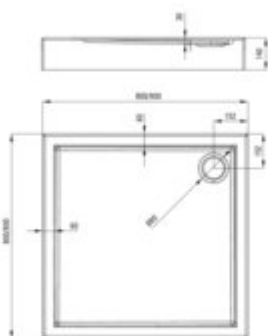

JASMIN

Acrylic shower tray, square

Product code: KGJ_041B

EAN: 5908212099551

Color: white

Warranty [years]: 2

Finish	white
Material	acrylic
Shape	square
Width [mm]	900
Length [mm]	900
Height [mm]	140
Depth [mm]	30
Installation method	on the floor level
Drain diameter	90
Equipped with a height-adjustable foot	yes
Antibacterial	yes

Features:

- Durable acrylic material that maintains its shine and color
- Warning! The NHC_029C siphon fits this shower tray
- Warning! The NHC_029D siphon fits this shower tray
- Dedicated cleaning agent, safe for cleaned surfaces
- Only the best materials, the quality of which has been confirmed by laboratory tests