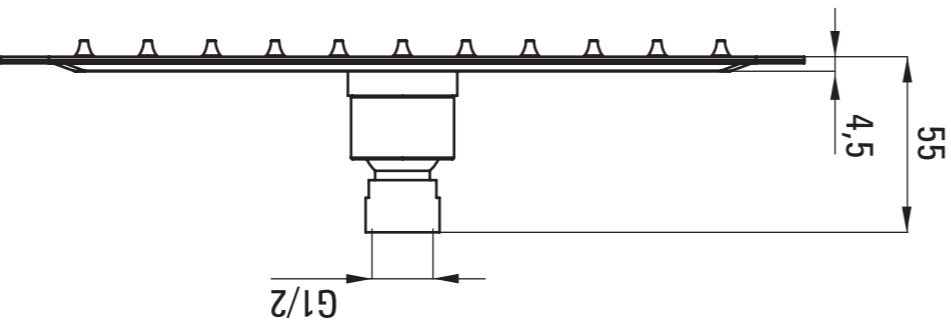

deante

GŁOWICA NATRYSKOWA

OVERHEAD SHOWER
DUSCHKOPF
ВЕРХНИЙ ДУШ
ZUHANYFEJ
PÁLÁRIE DUŠ
ВЕРХНИЙ ДУШ

☐	☐	☐	☐
BIANCO BIAŁY	TITANIUM	GOLDEN ZŁOTY	BRUSHED GOLD ZŁOTY SZCZOTKOWANY
☐	☐	☐	☐
CHROME CHROM	NERO CZARNY	BRASS MOSIĄDZ	BRUSHED STEEL STAL SZCZOTKOWANA

www.deante.eu [/deantepl](https://www.facebook.com/deantepl) [/deantepl](https://www.instagram.com/deantepl) [/deantepl](https://www.youtube.com/channel/UC...)

deante

- PL GŁOWICA NATRYSKOWA
- EN OVERHEAD SHOWER
- DE DUSCHKOPF
- RU ДУШЕВАЯ ГОЛОВКА
- HU ZUHANYFEJ
- SK PÁLÁRIE DUŠ
- UA ВЕРХНИЙ ДУШ

deante
GŁOWICA NATRYSKOWA
OVERHEAD SHOWER
DUSCHKOPF
ВЕРХНИЙ ДУШ
ZUHANYFEJ
PÁLÁRIE DUŠ
ВЕРХНИЙ ДУШ

deante

WWW.DEANTE.EU

deante