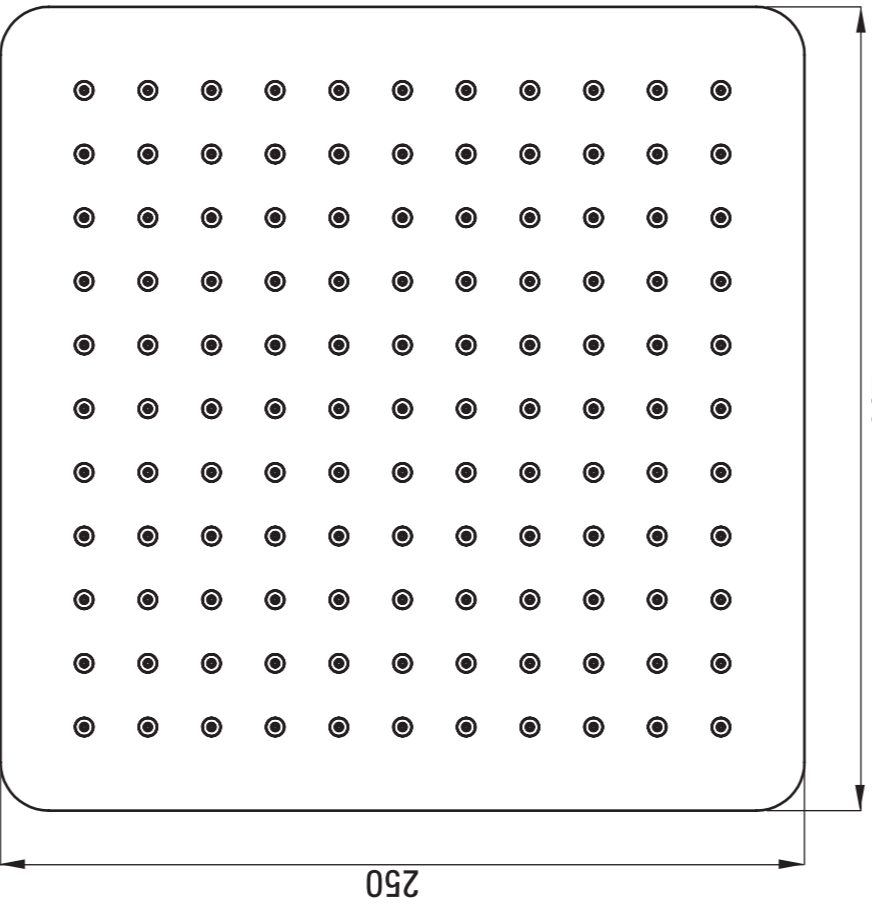

deante

GŁOWICA NATRYSKOWA

OVERHEAD SHOWER
DUSCHKOPF
ВЕРХНИЙ ДУШ
ZUHANYFEJ
PÁLÁRIE DUŠ
ВЕРХНИЙ ДУШ

☐	☐	☐	☐
BIANCO BIAŁY	TITANIUM	GOLDEN ZŁOTY	BRUSHED GOLD ZŁOTY SZCZOTKOWANY
☐	☐	☐	☐
CHROME CHROM	NERO CZARNY	BRASS MOSIĄDZ	BRUSHED STEEL STAL SZCZOTKOWANA

www.deante.eu [/deantepl](https://www.facebook.com/deantepl) [/deantepl](https://www.instagram.com/deantepl) [/deantepl](https://www.youtube.com/channel/UC...)

deante

- PL GŁOWICA NATRYSKOWA
- EN OVERHEAD SHOWER
- DE DUSCHKOPF
- RU ДУШЕВАЯ ГОЛОВКА
- HU ZUHANYFEJ
- SK PÁLÁRIE DUŠ
- UA ВЕРХНИЙ ДУШ

deante
GŁOWICA NATRYSKOWA
OVERHEAD SHOWER
DUSCHKOPF
ВЕРХНИЙ ДУШ
ZUHANYFEJ
PÁLÁRIE DUŠ
ВЕРХНИЙ ДУШ

deante

WWW.DEANTE.EU

deante