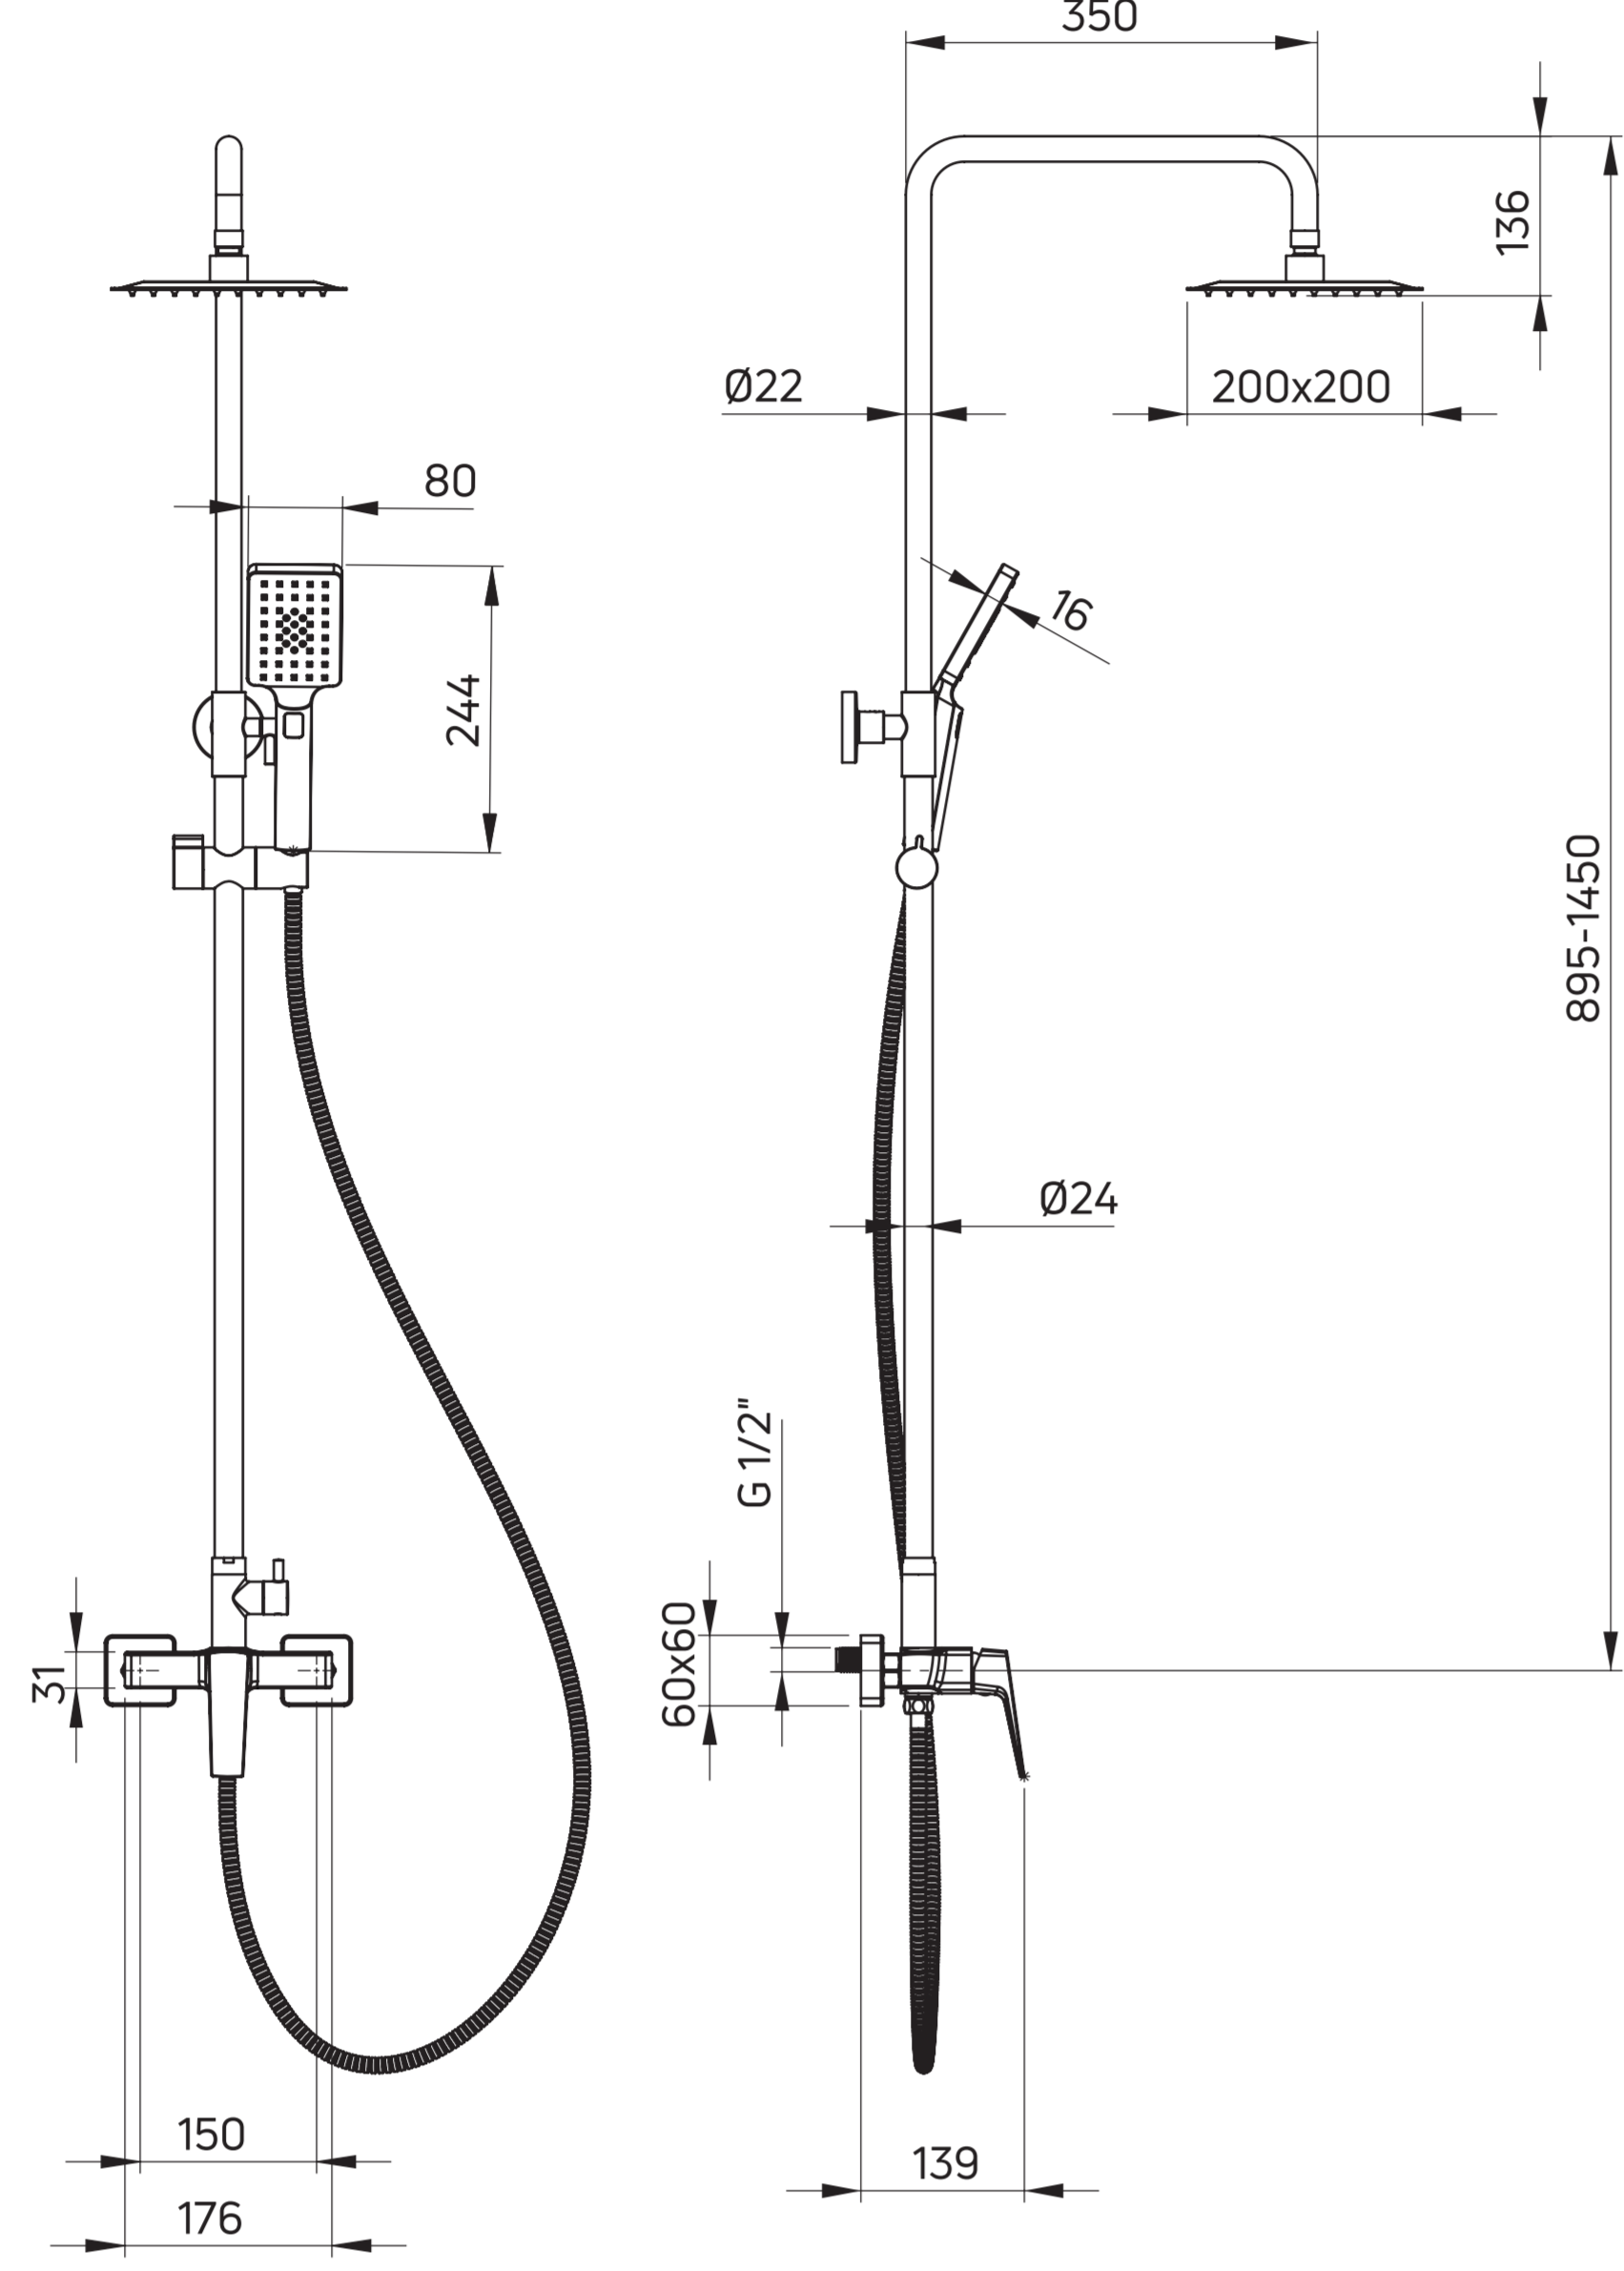

deante

deante

deante

WWW.DEANTE.EU

deante

deante

1. **PL**
2. DESZCZOWNICA Z BATERIĄ MIESZACZOWĄ
   - DRAŻEK O REGULOWANEJ WYSOKOŚCI
   - GŁOWICA NATRYSKOWA
   - SŁUCHAWKA 3-FUNKCYJNA
   - WAŻ NATRYSKOWY
3. **EN**
4. SHOWER COLUMN WITH MIXER
   - SLIDING BAR WITH ADJUSTABLE HEIGHT
   - OVERHEAD SHOWER
   - 3-FUNCTION HAND SHOWER
   - SHOWER HOSE
5. **DE**
6. DUSCHSYSTEM MIT MISCHARMATUR
   - MESSINGSTANGE MIT VERSTELLBAREN BEFESTIGUNGEN
   - DUSCHKOPF
   - HANDBRAUSE MIT 3 STRAHLEN
   - DUSCHSCHLAUCH
7. **RU**
8. ДУШЕВАЯ КОЛОННА СО СМЕСИТЕЛЕМ
   - ЛАТУННАЯ СТОЙКА С РЕГУЛИРОВКОЙ ВЫСОТЫ
   - ВЕРХНИЙ ДУШ
   - ЛЕГКА 3-ФУНКЦИОНАЛЬНАЯ
   - ДУШЕВОЙ ШЛАНГ
9. **HU**
10. ESŐZTETŐ ZUHANYFEJ KEVERŐ CSAPTELEPEL
    - SÁRGARÉZ ZUHANYRÚD ÁLLÍTHATÓ MAGASSÁGGAL
    - ZUHANYFEJ
    - KÉZIZUHANY 3-FUNKCIÓS
    - ZUHANYTÖMLŐ
11. **RO**
12. DUZĂ PLOAIE CU BATERIE CU AMESTEC
    - TUȚĂ DE ALĂMĂ CU ÎNĂLȚIME AJUSTABILĂ
    - PĂLĂRIE DUȘ
    - PARĂ DE DUȘ CU 3 FUNCȚII
    - FURTUN DUȘ
13. **UA**
14. ТРОПІЧНИЙ ДУШ ЗІ ЗМІШУВАЧЕМ
    - СТІЙКА РЕГУЛЬОВАНА ПО ВИСОТІ
    - ВЕРХНІЙ ДУШ
    - 3-ФУНКЦІОНАЛЬНА ЛІЙКА ДЛЯ ДУШУ
    - ДУШОВИЙ ШЛАНГ
15. **IT**
16. COLONNA DOCCIA CON MISCELATORE PER DOCCIA
    - BARRA REGOLABILE IN ALTEZZA
    - SOFFIONE DOCCIA
    - DOCCETTA, 3-FUNZIONE
    - TUBI FLESSIBILI

www.deante.eu /deantepl /deantepolska /deantepl

CHROM	CHROM	CHROM	CHROM	CHROM	CHROM
BLANK	BLANK	BLANK	BLANK	BLANK	BLANK
NIHILUM	NIHILUM	NIHILUM	NIHILUM	NIHILUM	NIHILUM
CRAN	CRAN	CRAN	CRAN	CRAN	CRAN
GOLENI	GOLENI	GOLENI	GOLENI	GOLENI	GOLENI
ZŁOTY	ZŁOTY	ZŁOTY	ZŁOTY	ZŁOTY	ZŁOTY
BRĄZO	BRĄZO	BRĄZO	BRĄZO	BRĄZO	BRĄZO
SIWY	SIWY	SIWY	SIWY	SIWY	SIWY
CIEMNY	CIEMNY	CIEMNY	CIEMNY	CIEMNY	CIEMNY

deante