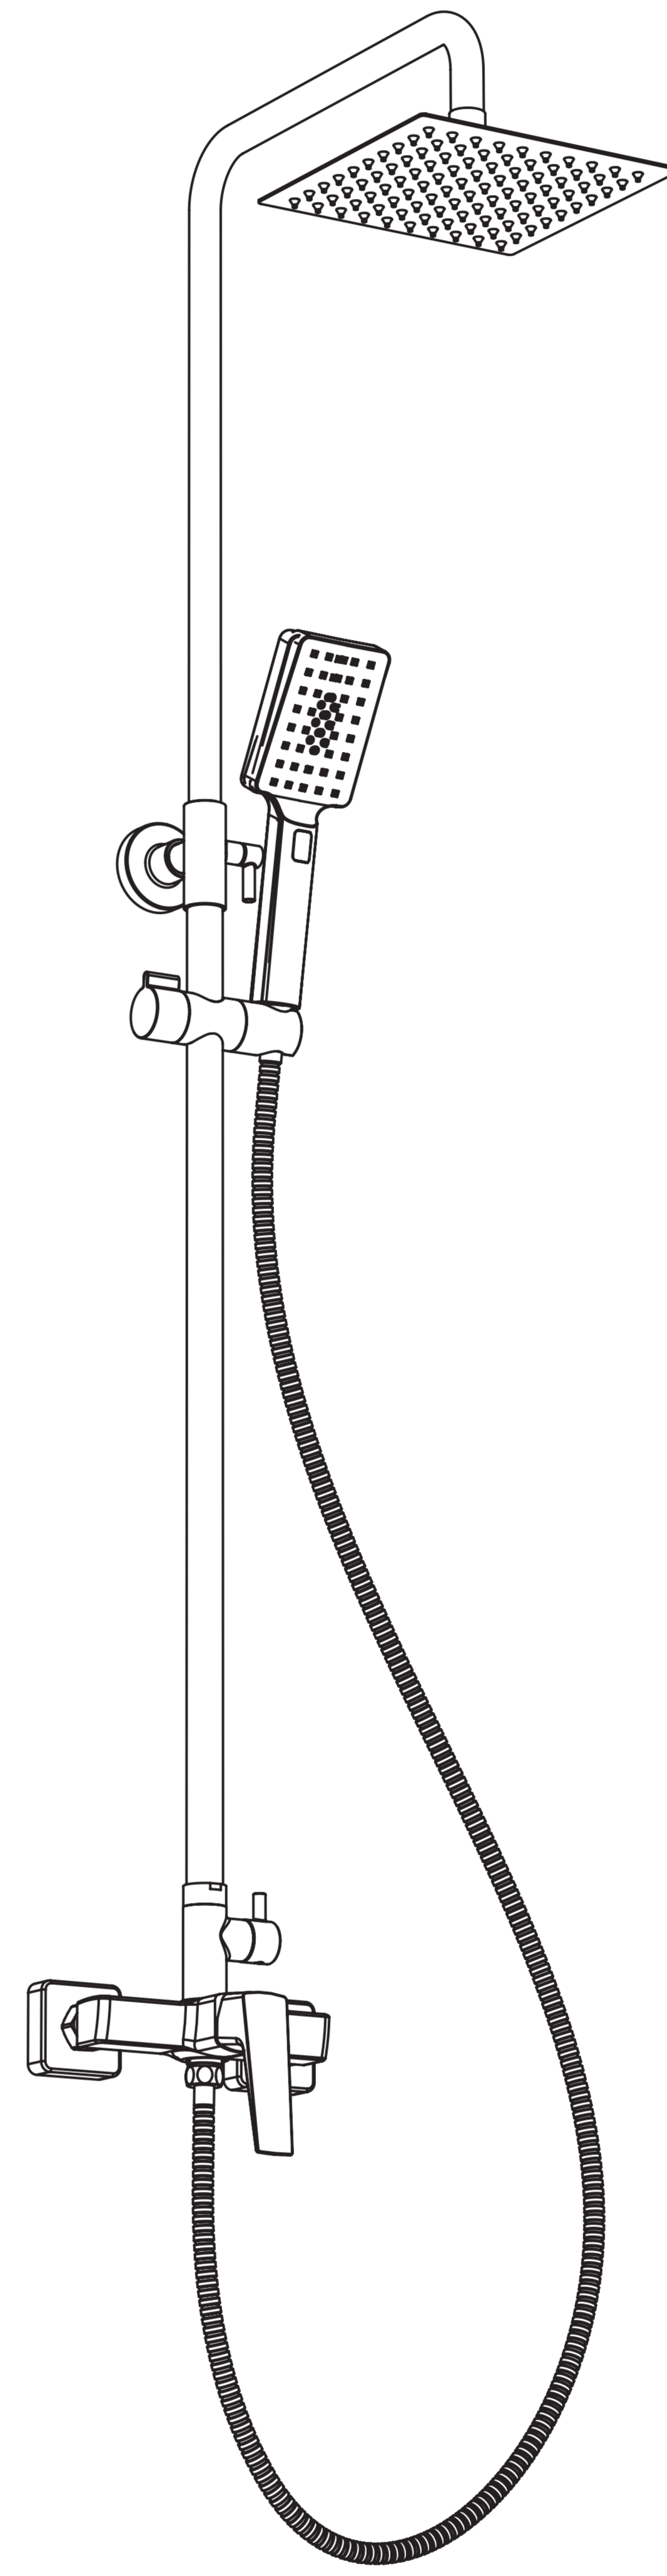

**DESZCZOWNICA
Z BATERIĄ MIESZACZOWĄ**

SHOWER COLUMN WITH MIXER
DUSCHSYSTEM MIT MISCHARMATUR
ДУШЕВАЯ КОЛОННА СО СМЕСИТЕЛЕМ
ESŐZTETŐ ZUHANYFEJ KEVERŐ CSAPTELEPEL
DUZĂ PLOAIE CU BATERIE CU AMESTEC
ТРОПІЧНИЙ ДУШ ЗІ ЗМІШУВАЧЕМ
COLONNA DOCCIA CON MISCELATORE PER DOCCIA

HU47NNQL_x4XM 86X41.5X12