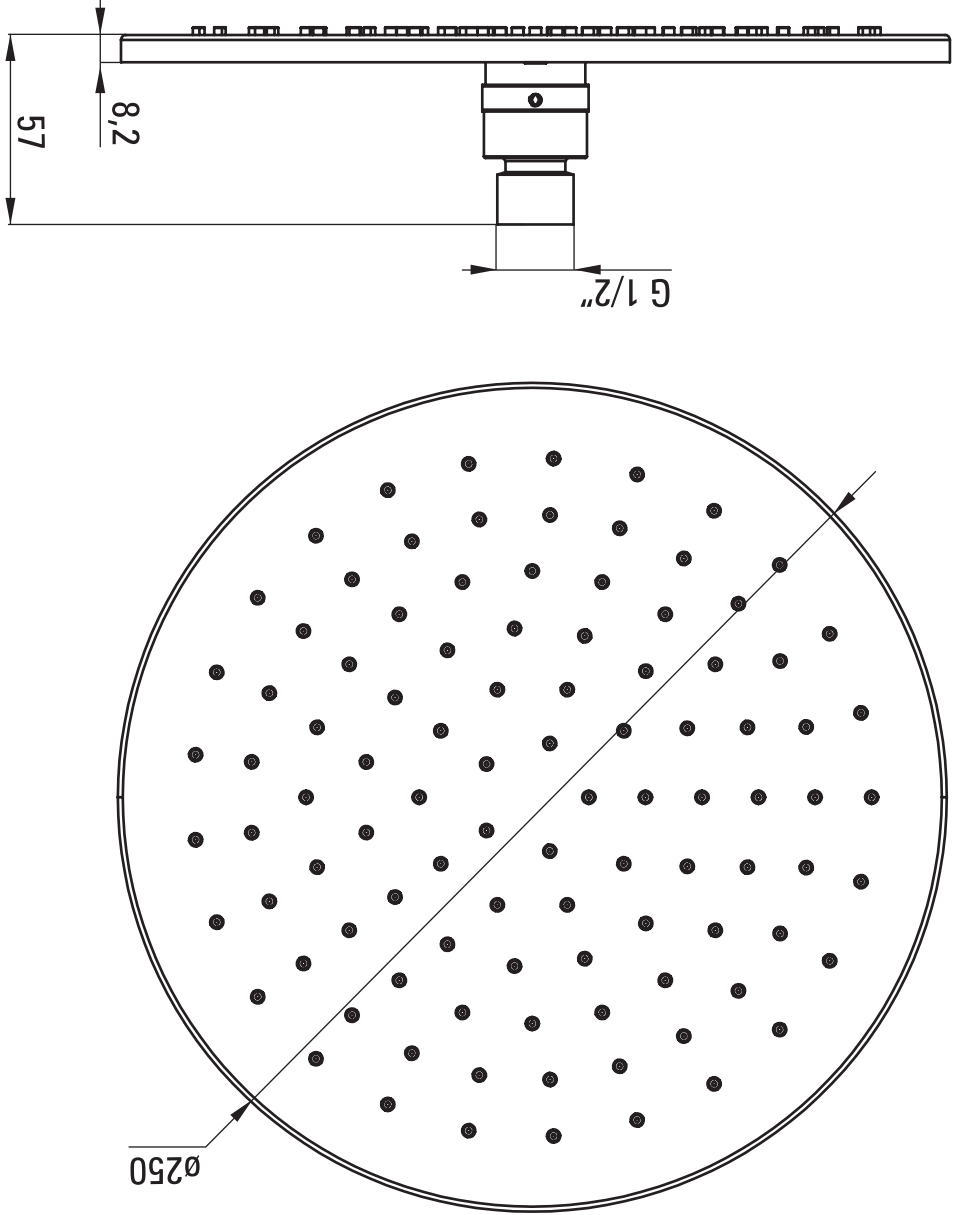

deante
GŁOWICA NATRYSKOWA
 OVERHEAD SHOWER
 DUSCHKOPF
 ПУШ
 PĂLĂRIE DUȘ
 ZUHANYFÉJ
 VERKHNIY DUSH

- **PL** GŁOWICA NATRYSKOWA
- **EN** OVERHEAD SHOWER
- **FR** MATÉRIAL: BRASS
- **DE** DUSCHKOPF
- **RU** МАТЕРИАЛ: МЕСИНГ
- **RU** ДУШЕВАЯ ГОЛОВКА
- **HU** MATERIAL: LATYH
- **HU** ZUHANYFÉJ
- **AN** ANVAG: SÄRGARÉZ
- **RO** PĂLĂRIE DUȘ
- **UA** МАТЕРІАЛ: ЛАТІНЬ
- **UA** ВЕРХНІЙ ДУШ