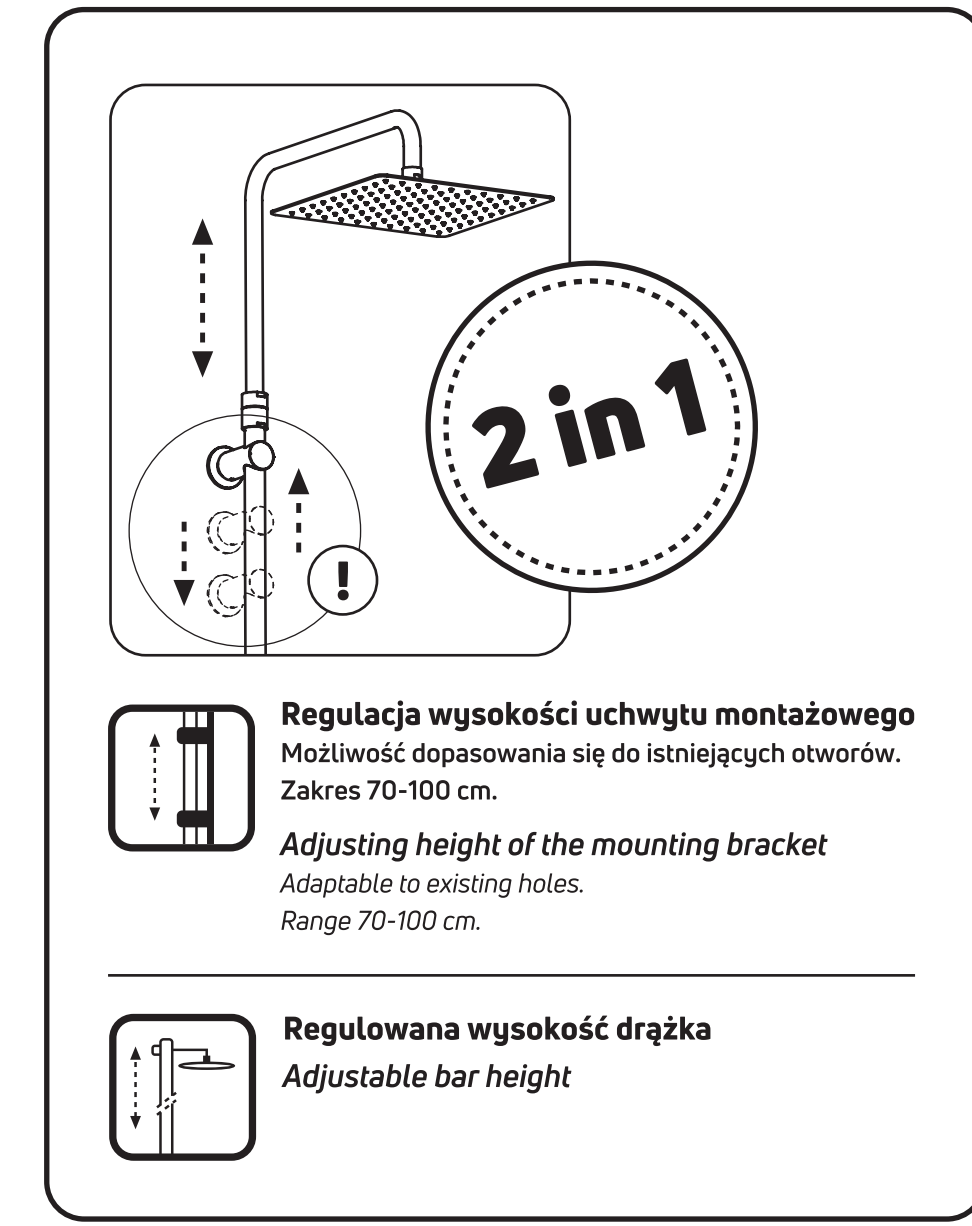

DESZCZOWNICA Z BATERIĄ MIESZACZOWĄ

SHOWER COLUMN WITH MIXER
DUSCHSYSTEM MIT MISCHARMATUR
ДУШЕВАЯ КОЛОННА СО СМЕСИТЕЛЕМ
ESŐZTETŐ ZUHANYFEL KEVERŐ CSAPTELEPEL
DUŽÁ PLOAIE CU BATERIE CU AMESTEC
ТРОПІЧНИЙ ДУШ ЗІ ЗМІШУВАЧЕМ
COLONNA DOCCIA CON MISCELATORE PER VASCA DA BAGNO