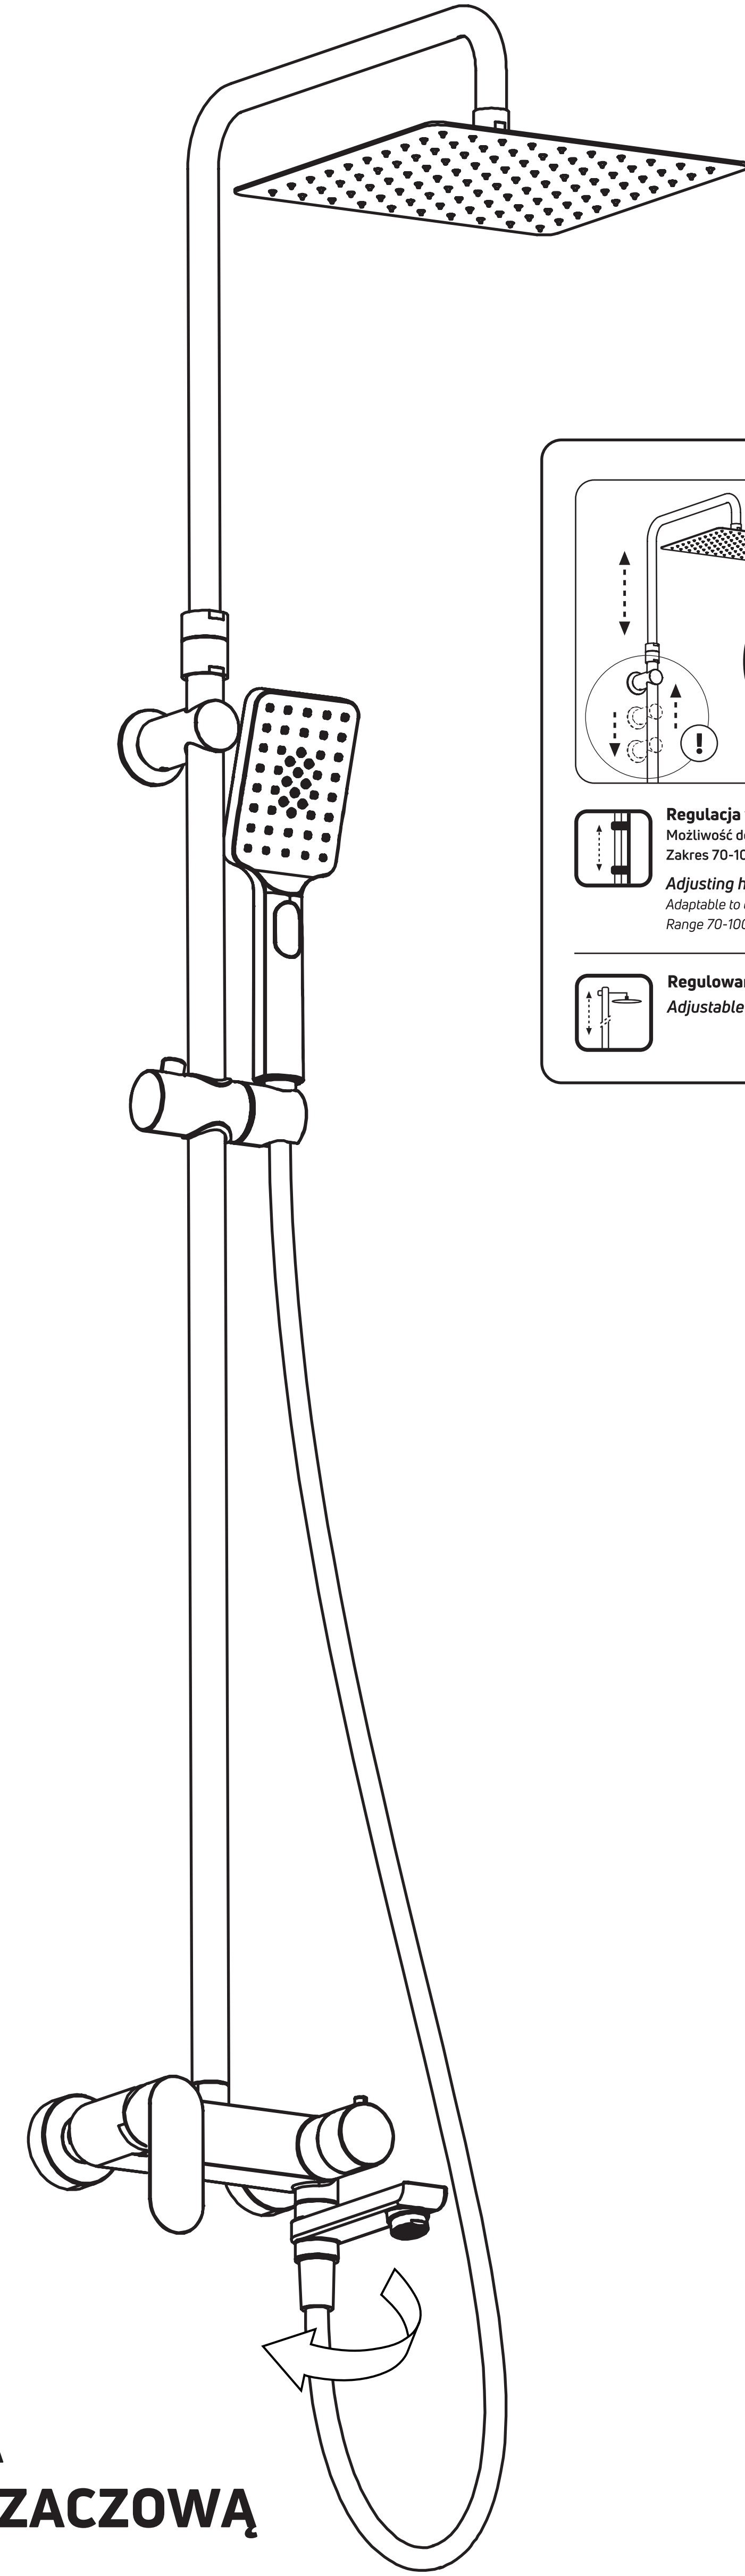

DESZCZOWNICA Z BATERIĄ MIESZACZOWĄ

SHOWER COLUMN WITH MIXER
DUSCHSYSTEM MIT MISCHARMATUR
ДУШЕВАЯ КОЛОННА СО СМЕСИТЕЛЕМ
ESŐZTETŐ ZUHANYFEL KEVERŐ CSAPTELEPEL
DUŽÁ PLOAIE CU BATERIE CU AMESTEC
ТРОПІЧНИЙ ДУШ ЗІ ЗМІШУВАЧЕМ
COLONNA DOCCIA CON MISCELATORE PER VASCA DA BAGNO