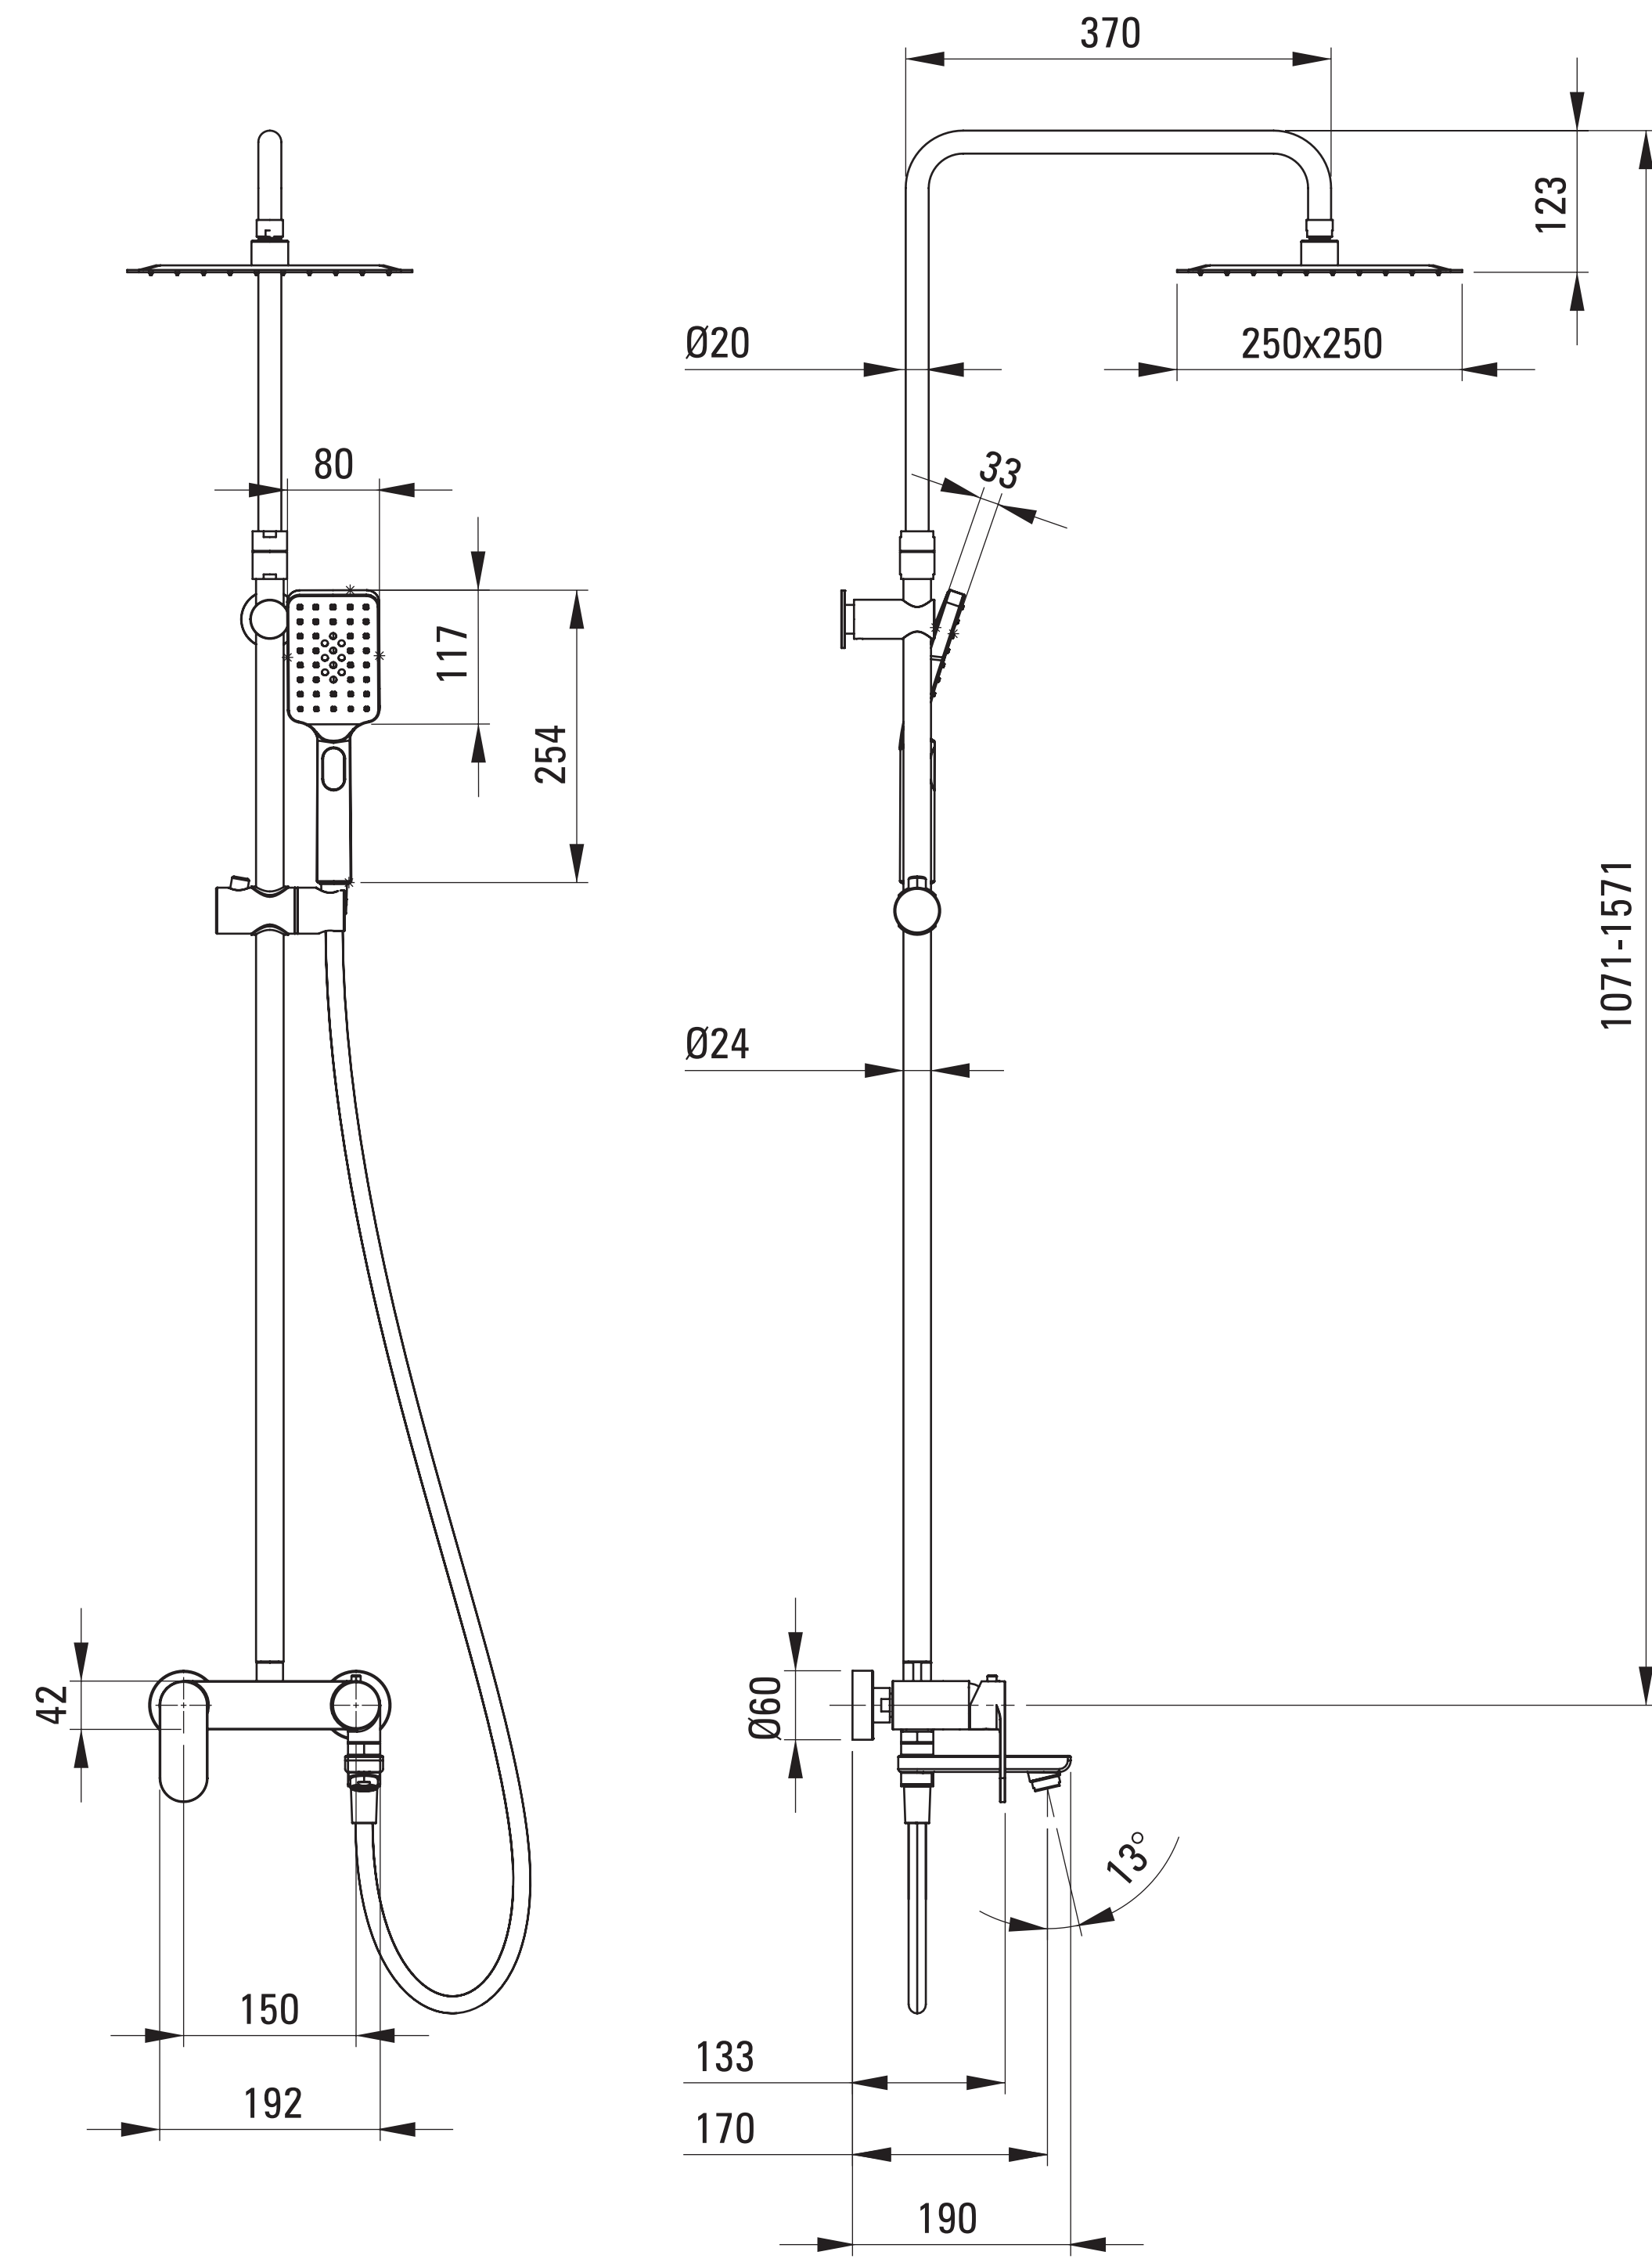

deante

DESZCZOWNICA
Z BATERIĄ MIESZACZOWĄ

deante

deante

WWW.DEANTE.EU

deante

deante

1. **PL**
2. DESZCZOWNICA Z BATERIĄ MIESZACZOWĄ
   - BATERIA Z RUCHOMĄ WYLEWKĄ
   - DRAŻEK O REGULOWANEJ WYSOKOŚCI
   - GŁOWICA NATRYSKOWA
   - SŁUCHAWKA 3-FUNKCYJNA
   - WAŻ NATRYSKOWY

1. **EN**
2. SHOWER COLUMN WITH MIXER
   - MIXER WITH A MOVABLE SPOUT
   - SLIDING BAR WITH ADJUSTABLE HEIGHT
   - OVERHEAD SHOWER
   - 3-FUNCTION HAND SHOWER
   - SHOWER HOSE

1. **DE**
2. DUSCHSYSTEM MIT MISCHARMATUR
   - ARMATUR MIT AUSZIEHBAREM AUSLAUF
   - MESSINGSTANGE MIT VERSTELLBAREN BEFESTIGUNGEN
   - DUSCHKOPF
   - HANDBRAUSE MIT 3 STRAHLARTEN
   - DUSCHSCHLAUCH

1. **RU**
2. ДУШЕВАЯ КОЛОННА СО СМЕСИТЕЛЕМ
   - СМЕСИТЕЛЬ С ОБОРОТНЫМ ИЗЛИВОМ
   - ЛАТУННАЯ СТОЙКА С РЕГУЛИРОВКОЙ ВЫСОТЫ
   - ВЕРХНИЙ ДУШ
   - ДУШЕВАЯ ЛЕЙКА, 3-ФУНКЦИОНАЛЬНАЯ
   - ДУШЕВОЙ ШЛАНГ

1. **HU**
2. ESŐZTETŐ ZUHANYFEL KEVERŐ CSAPTELEPEL
   - CSAPTELEP ÁLLÍTHATÓ KIFOLYÓSÓVEL
   - SÁRGARÉZ ZUHANYRÜD ÁLLÍTHATÓ MAGASSÁGGAL
   - ZUHANYFEL
   - KÉZIZUHANY 3-FUNKCIÓS
   - ZUHANYTÖMLŐ

1. **RO**
2. DUŽÁ PLOAIE CU BATERIE CU AMESTEC
   - BATERIE DE LAVAR CU PIPĂ MOBILĂ
   - TĂJĂ DE ALAMĂ CU ÎNĂLȚIME AJUSTABILĂ
   - PĂLĂRIE DUS
   - PARĂ DE DUS CU 3 FUNCȚII
   - FURTUN DUȘ

1. **UA**
2. ТРОПІЧНИЙ ДУШ ЗІ ЗМІШУВАЧЕМ
   - ЗМІШУВАЧ З ПОВОРОТНИМ ВИЛИВОМ
   - СТІЙКА РЕГУЛЬОВАНА ПО ВИСОТІ
   - ВЕРХНІЙ ДУШ
   - 3-ФУНКЦІОНАЛЬНА ЛІЙКА ДЛЯ ДУШУ
   - ДУШОВИЙ ШЛАНГ

1. **IT**
2. COLONNA DOCCIA CON MISCELATORE PER VASCA DA BAGNO
   - MISCELATORE CON BOCCA PIEGHEVOLE
   - BARRA REGOLABILE IN ALTEZZA
   - SOFFIONE DOCCIA
   - DOCCETTA, 3-FUNZIONE
   - TUBI FLESSIBILI

www.deante.eu f /deantepl @ /deantepolska /deantepl

deante

COLONNA DOCCIA CON MISCELATORE PER VASCA DA BAGNO
TROPIČNII DUSH ZI ZMIŠUVACHEM
DUŽÁ PLOAIE CU BATERIE CU AMESTEC
ESŐZTETŐ ZUHANYFEL KEVERŐ CSAPTELEPEL
ДУШЕВАЯ КОЛОННА СО СМЕСИТЕЛЕМ
DUSCHSYSTEM MIT MISCHARMATUR
SHOWER COLUMN WITH MIXER

DESZCZOWNICA
Z BATERIĄ MIESZACZOWĄ