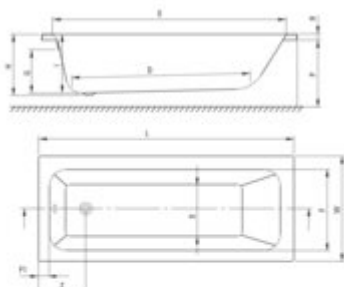

PRIZMA

Acrylic bathtub, alcove installation

Product code: KTJ_014W

EAN: 5907650860495

Color: white

Warranty [years]: 5

Finish	white
Material	acrylic
Width [mm]	700
Length [mm]	1395
Height [mm]	410
Depth [mm]	305
capacity [l]	140
Installation method	on a frame
built-in overflow	no
Antibacterial	yes

Features:

- Siphon sold separately
- Legs included with the bathtub
- Only the best materials, the quality of which has been confirmed by laboratory tests
- Easy to clean and maintain
- Dedicated cleaning agent, safe for cleaned surfaces