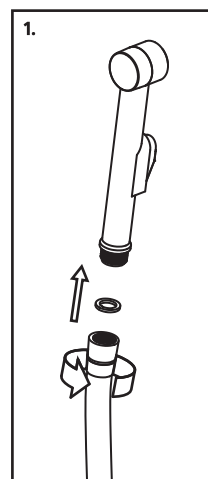

- PO KAŻDORAZOWYM UŻYCIU PRODUKTU NALEŻY ZAMKNAĆ DOPŁYW WODY
- ZALECA SIĘ MONTAŻ ZAWORU ZWROTNEGO MIĘDZY WĘŻEM A BATERIĄ (LUB PRZYŁĄCZEM) ŻEBY ZAPOBIEC MIESZANIU SIĘ WODY

EN SET INCLUDES:

- HANDSET WITH START-STOP BUTTON
- WALL MOUNT
- 1.5 M STEEL HOSE, G1/2" x G1/2"

REQUIREMENTS:

- AFTER EACH PRODUCT USE, CLOSE THE WATER SUPPLY
- IT IS RECOMMENDED TO INSTALL A RETURN VALVE BETWEEN THE HOSE AND THE MIXER (OR CONNECTION) TO PREVENT WATER MIXING

DE DAS SET ENTHÄLT:

- HANDBRAUSE MIT START-STOPP-TASTE
- WANDHALTERUNG
- STALSCHLAUCH 1,5 M, G1/2" x G1/2"

VORAUSSETZUNGEN:

RU НАБОР СОДЕРЖИТ:

- ЛЕЙКУ С КНОПКОЙ СТАРТ-СТОП
- НАСТЕННЫЙ ДЕРЖАТЕЛЬ
- ШЛАНГ СТАЛЬНОЙ ДЛИНОЙ 1,5М, G1/2" X G1/2"

ТРЕБОВАНИЯ:

- ПОСЛЕ КАЖДОГО ИСПОЛЬЗОВАНИЯ ЗАКРЫТЬ ПОДАЧУ ВОДЫ
- РЕКОМЕНДУЕТСЯ УСТАНОВИТЬ ОБРАТНЫЙ КЛАПАН МЕЖДУ ШЛАНГОМ И СМЕСИТЕЛЕМ (ИЛИ СОЕДИНИТЕЛЕМ) ДЛЯ ПРЕДОТВРАЩЕНИЯ СМЕШИВАНИЯ ВОДЫ

H A SZETT TARTALMAZZA:

- KÉZIZUHANY START-STOP GOMBBAL
- FALI TARTÓ
- 1,5 M HOSSZÚ ACÉLTÖMLŐ, G1/2" X G1/2"

ELŐÍRÁSOK:

RO SETUL CONTINE:

- PARĂ DE DUȘ CU BUTON DE ACȚIONARE - START-STOP
- MONTARE PE PERETE
- FURTUN METAL DE 1,5 M, G1/2" X G1/2"

CERINȚE:

UA В НАБІР ВХОДИТЬ:

- ЛІЙКА З ФУНКЦІЄЮ СТАРТ-СТОП
- НАСТІННИЙ КРОНШТЕЙН
- 1,5 М СТАЛЕВИЙ ШЛАНГ, G1/2" x G1/2"

УВАГА:

- ПІСЛЯ КОЖНОГО ВИКОРИСТАННЯ ВИРОБУ НЕОБХІДНО ПЕРЕКРИВАТИ ПОДАЧУ ВОДИ
- БАЖАНО ВСТАНОВИТИ ЗВОРОТНИЙ КЛАПАН МІЖ ШЛАНГОМ І ЗМІШУВАЧЕМ (АБО З'ЄДНАННЯМ), ЩОБ ЗАПОБІГТИ ЗМІШУВАННЮ ВОДИ.