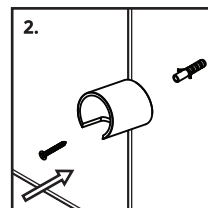

deante

PL ZESTAW ZAWIERA:

- SŁUCHAWKĘ Z PRZYCISKIEM START-STOP
- UCHWYT ŚCIENNY
- WAŻ STALOWY O DŁUGOŚCI 1,5 M, G1/2" x G1/2"

WYMAGANIA:

- PO KAŻDORAZOWYM UŻYCIU PRODUKTU NALEŻY ZAMKNAĆ DOPŁYW WODY
- ZALECA SIĘ MONTAŻ ZAWORU ZWROTNEGO MIĘDZY WĘŻEM A BATERIĄ (LUB PRZYŁĄCZEM) ŻEBY ZAPOBIEC MIESZANIU SIĘ WODY

EN SET INCLUDES:

- HANDSET WITH START-STOP BUTTON
- WALL MOUNT
- 1.5 M STEEL HOSE, G1/2" x G1/2"

REQUIREMENTS:

- AFTER EACH PRODUCT USE, CLOSE THE WATER SUPPLY
- IT IS RECOMMENDED TO INSTALL A RETURN VALVE BETWEEN THE HOSE AND THE MIXER (OR CONNECTION) TO PREVENT WATER MIXING

DE DAS SET ENTHÄLT:

- HANDBRAUSE MIT START-STOPP-TASTE
- WANDHALTERUNG
- STALSCHLAUCH 1,5 M, G1/2" x G1/2"

VORAUSSETZUNGEN:

RU НАБОР СОДЕРЖИТ:

- ЛЕЙКУ С КНОПКОЙ СТАРТ-СТОП
- НАСТЕННЫЙ ДЕРЖАТЕЛЬ
- ШЛАНГ СТАЛЬНОЙ ДЛИНОЙ 1,5М, G1/2" X G1/2"

ТРЕБОВАНИЯ:

- ПОСЛЕ КАЖДОГО ИСПОЛЬЗОВАНИЯ ЗАКРЫТЬ ПОДАЧУ ВОДЫ
- РЕКОМЕНДУЕТСЯ УСТАНОВИТЬ ОБРАТНЫЙ КЛАПАН МЕЖДУ ШЛАНГОМ И СМЕСИТЕЛЕМ (ИЛИ СОЕДИНИТЕЛЕМ) ДЛЯ ПРЕДОТВРАЩЕНИЯ СМЕШИВАНИЯ ВОДЫ

H A SZETT TARTALMAZZA:

- KÉZIZUHANY START-STOP GOMBBAL
- FALI TARTÓ
- 1,5 M HOSSZÚ ACÉLTÖMLŐ, G1/2" X G1/2"

ELŐÍRÁSOK:

RO SETUL CONTINE:

- PARĂ DE DUȘ CU BUTON DE ACȚIONARE - START-STOP
- MONTARE PE PERETE
- FURTUN METAL DE 1,5 M, G1/2" X G1/2"

CERINȚE:

UA В НАБІР ВХОДИТЬ:

- ЛІЙКА З ФУНКЦІЄЮ СТАРТ-СТОП
- НАСТІННИЙ КРОНШТЕЙН
- 1,5 М СТАЛЕВИЙ ШЛАНГ, G1/2" x G1/2"

УВАГА:

- ПІСЛЯ КОЖНОГО ВИКОРИСТАННЯ ВИРОБУ НЕОБХІДНО ПЕРЕКРИВАТИ ПОДАЧУ ВОДИ
- БАЖАНО ВСТАНОВИТИ ЗВОРОТНИЙ КЛАПАН МІЖ ШЛАНГОМ І ЗМІШУВАЧЕМ (АБО З'ЄДНАННЯМ), ЩОБ ЗАПОБІГТИ ЗМІШУВАННЮ ВОДИ.

deante

WWW.DEANTE.EU

ZESTAW NATRYSKOWY TYPU BIDETTA