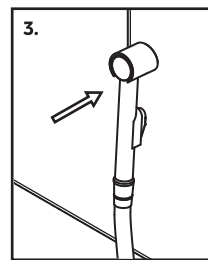

deante

PL ZESTAW ZAWIERA:

- SŁUCHAWKĘ Z PRZYCISKIEM START-STOP
- UCHWYT ŚCIENNY
- WAŻ STALOWY O DŁUGOŚCI 1,5 M, G1/2" x G1/2"

WYMAGANIA:

- PO KAŻDORAZOWYM UŻYCIU PRODUKTU NALEŻY ZAMKNAĆ DOPŁYW WODY
- ZALECA SIĘ MONTAŻ ZAWORU ZWROTNEGO MIĘDZY WĘŻEM A BATERIĄ (LUB PRZYŁĄCZEM) ŻEBY ZAPOBIEC MIESZANIU SIĘ WODY

EN SET INCLUDES:

- HANDSET WITH START-STOP BUTTON
- WALL MOUNT
- 1.5 M STEEL HOSE, G1/2" x G1/2"

REQUIREMENTS:

- AFTER EACH PRODUCT USE, CLOSE THE WATER SUPPLY
- IT IS RECOMMENDED TO INSTALL A RETURN VALVE BETWEEN THE HOSE AND THE MIXER (OR CONNECTION) TO PREVENT WATER MIXING

DE DAS SET ENTHÄLT:

- HANDBRAUSE MIT START-STOPP-TASTE
- WANDHALTERUNG
- STALSCHLAUCH 1,5 M, G1/2" x G1/2"

VORAUSSETZUNGEN:

RU НАБОР СОДЕРЖИТ:

- ЛЕЙКУ С КНОПКОЙ СТАРТ-СТОП
- НАСТЕННЫЙ ДЕРЖАТЕЛЬ
- ШЛАНГ СТАЛЬНОЙ ДЛИНОЙ 1,5М, G1/2" X G1/2"

ТРЕБОВАНИЯ:

- ПОСЛЕ КАЖДОГО ИСПОЛЬЗОВАНИЯ ЗАКРЫТЬ ПОДАЧУ ВОДЫ
- РЕКОМЕНДУЕТСЯ УСТАНОВИТЬ ОБРАТНЫЙ КЛАПАН МЕЖДУ ШЛАНГОМ И СМЕСИТЕЛЕМ (ИЛИ СОЕДИНИТЕЛЕМ) ДЛЯ ПРЕДОТВРАЩЕНИЯ СМЕШИВАНИЯ ВОДЫ

H A SZETT TARTALMAZZA:

- KÉZIZUHANY START-STOP GOMBBAL
- FALI TARTÓ
- 1,5 M HOSSZÚ ACÉLTÖMLŐ, G1/2" X G1/2"

ELŐÍRÁSOK:

RO SETUL CONTINE:

- PARĂ DE DUȘ CU BUTON DE ACȚIONARE - START-STOP
- MONTARE PE PERETE
- FURTUN METAL DE 1,5 M, G1/2" X G1/2"

CERINȚE:

UA В НАБІР ВХОДИТЬ:

- ЛІЙКА З ФУНКЦІЄЮ СТАРТ-СТОП
- НАСТІННИЙ КРОНШТЕЙН
- 1,5 М СТАЛЕВИЙ ШЛАНГ, G1/2" x G1/2"

УВАГА:

- ПІСЛЯ КОЖНОГО ВИКОРИСТАННЯ ВИРОБУ НЕОБХІДНО ПЕРЕКРИВАТИ ПОДАЧУ ВОДИ
- БАЖАНО ВСТАНОВИТИ ЗВОРОТНИЙ КЛАПАН МІЖ ШЛАНГОМ І ЗМІШУВАЧЕМ (АБО З'ЄДНАННЯМ), ЩОБ ЗАПОБІГТИ ЗМІШУВАННЮ ВОДИ.

deante

WWW.DEANTE.EU

ZESTAW NATRYSKOWY TYPU BIDETTA