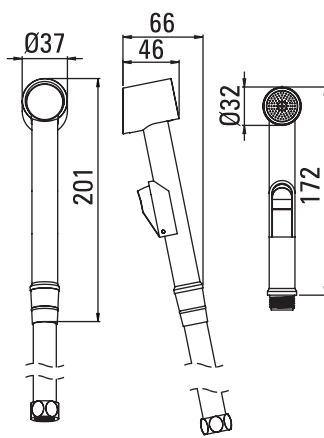

- PO KAŻDORAZOWYM UŻYCIU PRODUKTU NALEŻY ZAMKNAĆ DOPŁYW WODY
- ZALECA SIĘ MONTAŻ ZAWORU ZWROTNEGO MIĘDZY WĘŻEM A BATERIĄ (LUB PRZYŁĄCZEM) ŻEBY ZAPOBIEC MIESZANIU SIĘ WODY

EN SET INCLUDES:

- HANDSET WITH START-STOP BUTTON
- WALL MOUNT
- 1.5 M STEEL HOSE, G1/2" x G1/2"

REQUIREMENTS:

- AFTER EACH PRODUCT USE, CLOSE THE WATER SUPPLY
- IT IS RECOMMENDED TO INSTALL A RETURN VALVE BETWEEN THE HOSE AND THE MIXER (OR CONNECTION) TO PREVENT WATER MIXING

DE DAS SET ENTHÄLT:

- HANDBRAUSE MIT START-STOPP-TASTE
- WANDHALTERUNG
- STALSCHLAUCH 1,5 M, G1/2" x G1/2"

VORAUSSETZUNGEN:

RU НАБОР СОДЕРЖИТ:

- ЛЕЙКУ С КНОПКОЙ СТАРТ-СТОП
- НАСТЕННЫЙ ДЕРЖАТЕЛЬ
- ШЛАНГ СТАЛЬНОЙ ДЛИНОЙ 1,5М, G1/2" X G1/2"

ТРЕБОВАНИЯ:

- ПОСЛЕ КАЖДОГО ИСПОЛЬЗОВАНИЯ ЗАКРЫТЬ ПОДАЧУ ВОДЫ
- РЕКОМЕНДУЕТСЯ УСТАНОВИТЬ ОБРАТНЫЙ КЛАПАН МЕЖДУ ШЛАНГОМ И СМЕСИТЕЛЕМ (ИЛИ СОЕДИНИТЕЛЕМ) ДЛЯ ПРЕДОТВРАЩЕНИЯ СМЕШИВАНИЯ ВОДЫ

H A SZETT TARTALMAZZA:

- KÉZIZUHANY START-STOP GOMBBAL
- FALI TARTÓ
- 1,5 M HOSSZÚ ACÉLTÖMLŐ, G1/2" X G1/2"

ELŐÍRÁSOK:

RO SETUL CONTINE:

- PARĂ DE DUȘ CU BUTON DE ACȚIONARE - START-STOP
- MONTARE PE PERETE
- FURTUN METAL DE 1,5 M, G1/2" X G1/2"

CERINȚE:

UA В НАБІР ВХОДИТЬ:

- ЛІЙКА З ФУНКЦІЄЮ СТАРТ-СТОП
- НАСТІННИЙ КРОНШТЕЙН
- 1,5 М СТАЛЕВИЙ ШЛАНГ, G1/2" x G1/2"

УВАГА:

- ПІСЛЯ КОЖНОГО ВИКОРИСТАННЯ ВИРОБУ НЕОБХІДНО ПЕРЕКРИВАТИ ПОДАЧУ ВОДИ
- БАЖАНО ВСТАНОВИТИ ЗВОРОТНИЙ КЛАПАН МІЖ ШЛАНГОМ І ЗМІШУВАЧЕМ (АБО З'ЄДНАННЯМ), ЩОБ ЗАПОБІГТИ ЗМІШУВАННЮ ВОДИ.