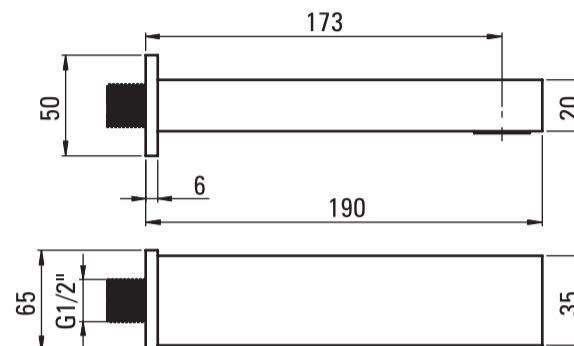

240x65x65mm

- PL WYLEWKA WANNOWA
- EN BATHTUB SPOUT
- DE WANNENAUSLAUF
- RU ИЗЛИВ ДЛЯ ВАННЫ
- HU KÁD KIFOLYÓCSŐ
- RO ȚEAVĂ PENTRU CADĂ
- UA НОСИК ДЛЯ ВАННИ

- PL MATERIAŁ: MOSIĄDZ
- EN MATERIAL: BRASS
- DE MATERIAL: MESSING
- RU МАТЕРИАЛ: ЛАТУНЬ
- HU ANYAG: SÁRGARÉZ
- RO MATERIAL: ALAMĂ
- UA МАТЕРІАЛ: ЛАТУНЬ