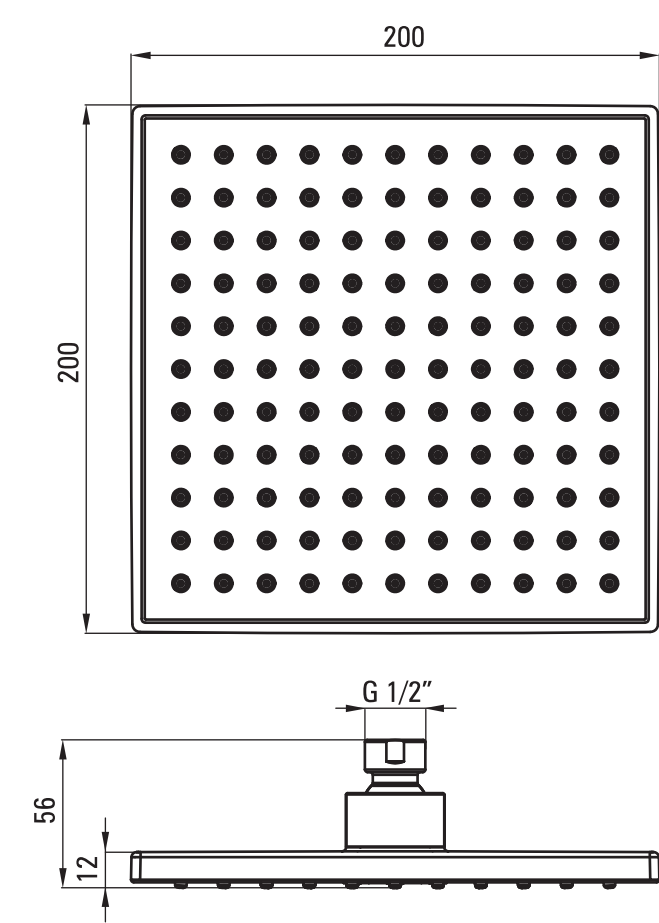

- PL GŁOWICA NATRYSKOWA
- EN OVERHEAD SHOWER
- DE DUSCHKOPF
- RU ДУШЕВАЯ ГОЛОВКА
- HU ZUHANYFEJ
- SK PÁLÁRIE DUŠ
- UA ВЕРХНІЙ ДУШ