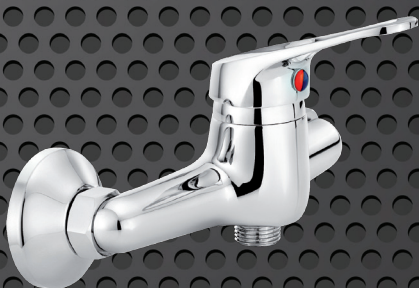

20x11x8.5cm

www.neo-neo.pl

Bateria  
NATRYSKOWA ShowerMIXER  
ścienna wall-mounted

2 lata gwarancji  
year warranty

Dobra jakość  
good quality

Bezpieczeństwo  
safety

Zaufanie  
reliability

Oszczędność  
economy

Bateria  
NATRYSKOWA ShowerMIXER  
ścienna wall-mounted