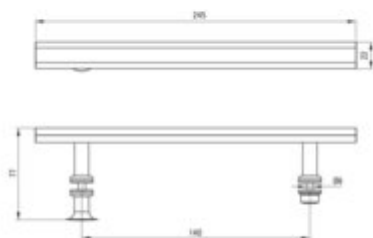

# Shower door handle

**Product code:** XKCJ1HC00  
**EAN:** 5908212066942  
**Color:** chrome  
**Warranty [years]:** 2

Material	steel
Shape	rectangular
Wymiary - szerokość [mm]	22
Wymiary - wysokość [mm]	245