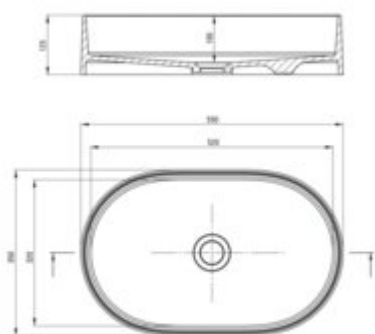

SILIA Granite washbasin, countertop

Product code: CQS_SU6S

EAN: 5907650828204

Color: metallic grey

Warranty [years]: 10

Finish	metallic grey
Material	granite
Width [mm]	350
Length [mm]	550
Height [mm]	125
Depth [mm]	100
Antibacterial	yes
Hydrophobicity	yes

Features:

- Only the best materials, the quality of which has been confirmed by laboratory tests
- Properties of Deante granite: resistance to impact, high temperature, discoloration, therm
- Hydrophobic properties repel water molecules
- Dedicated cleaning agent, safe for cleaned surfaces
- The finish enriched with silver ions adds antiseptic properties
- Deante Design Studio Collection