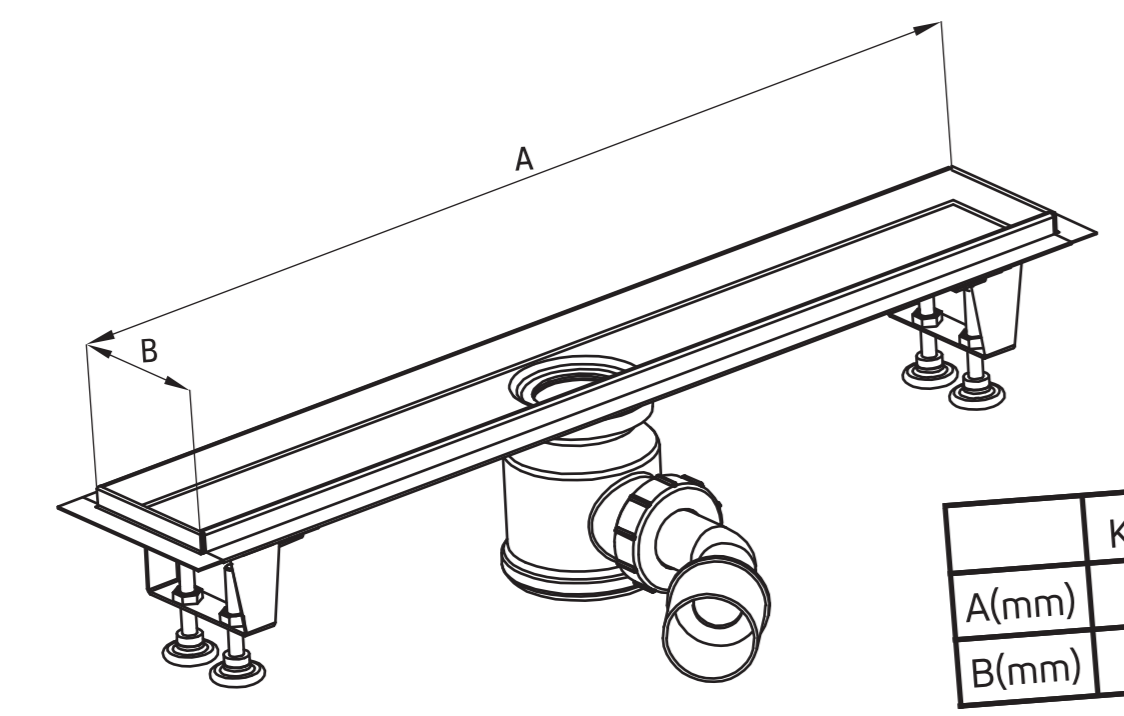

X: B

ruszt teljes full cover  
voller Rost с полной решёткой teljes grátar pán

X: C

ruszt ze wzorem cover with decor  
gemustertem Rost с узоров tárcsa lefolyó rács mintával grátar cu model

X: D

2 in 1  
odpływ z rusztem odwracalnym  
Linear drain with reversible grate  
Ablauf mit reversiblen Rost  
Линейный слив универсальный с решеткой и под плитку  
zuhangfolyóka megfordítható ráccsal  
rigóló cu grilla reversabilă

	KOS 006X	KOS 007X	KOS 008X	KOS 009X	KOS 010X
A(mm)	600	700	800	900	1000
B(mm)	92	92	92	92	92

**deante**

**ODPIĘW LINIOWY Z NISKIM SYFONEM**  
 LINEAR DRAIN WITH SHORT SIPHON  
 DUSCHRINNE MIT NIEDRIGEN SIPHON  
 ЛИНЕЙНЫЙ СЛИВ С НИЗКИМ СИФОНОМ  
 LINEÁRIS LEFOLYÓ ALACSONY SZIFONNAL  
 SCURGERE DREAPTĂ CU SIFON SCUND