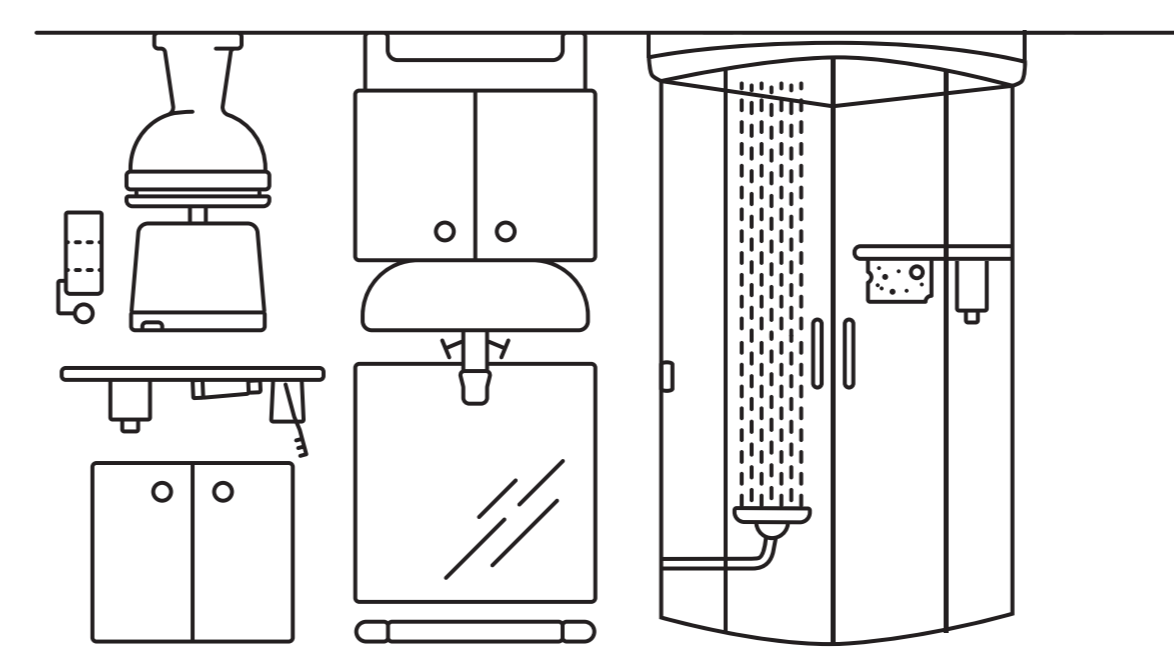

www.deante.eu | /deantepl | /deantepolska | /deantepl

deante

- POLSKA MARKA
- EKO PAKOWANIE
- STAL NIERDZEWNA
- POLSKA PRODUKCJA

deante

- PL ODPIĘW LINIOWY Z NISKIM SYFONEM
- EN LINEAR DRAIN WITH SHORT SIPHON
- DE DUSCHRINNE MIT NIEDRIGEN SIPHON
- RU ЛИНЕЙНЫЙ СЛИВ С НИЗКИМ СИФОНОМ
- HU LINEÁRIS LEFOLYÓ ALACSONY SZIFONNAL
- RO SCURGERE DREAPTĂ CU SIFON SCUND