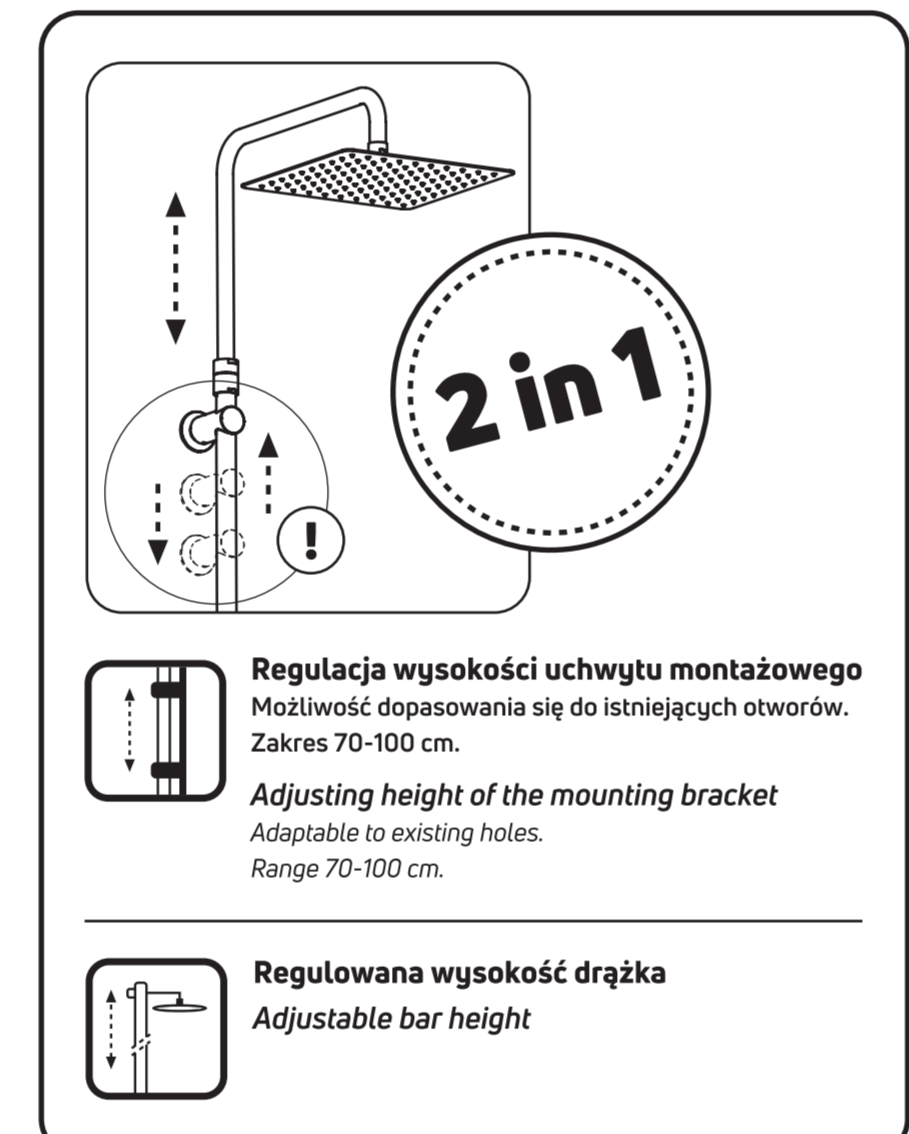

DESZCZOWNICA Z BATERIĄ MIESZACZOWĄ

SHOWER COLUMN WITH MIXER
DUSCHSYSTEM MIT MISCHARMATUR
ДУШЕВАЯ КОЛОННА СО СМЕСИТЕЛЕМ
ESŐZTETŐ ZUHANYFEJ KEVERŐ CSAPTELEPEL
DUZĂ PLOAIE CU BATERIE CU AMESTEC
ТРОПІЧНИЙ ДУШ ЗІ ЗМІШУВАЧЕМ
COLONNA DOCCIA CON MISCELATORE PER DOCCIA

BRASS GOLDEN
KROMIOWANE
CZARNY
TITANUM
BIAŁY
KROMIOWANE
CZARNY
TITANUM
BIAŁY