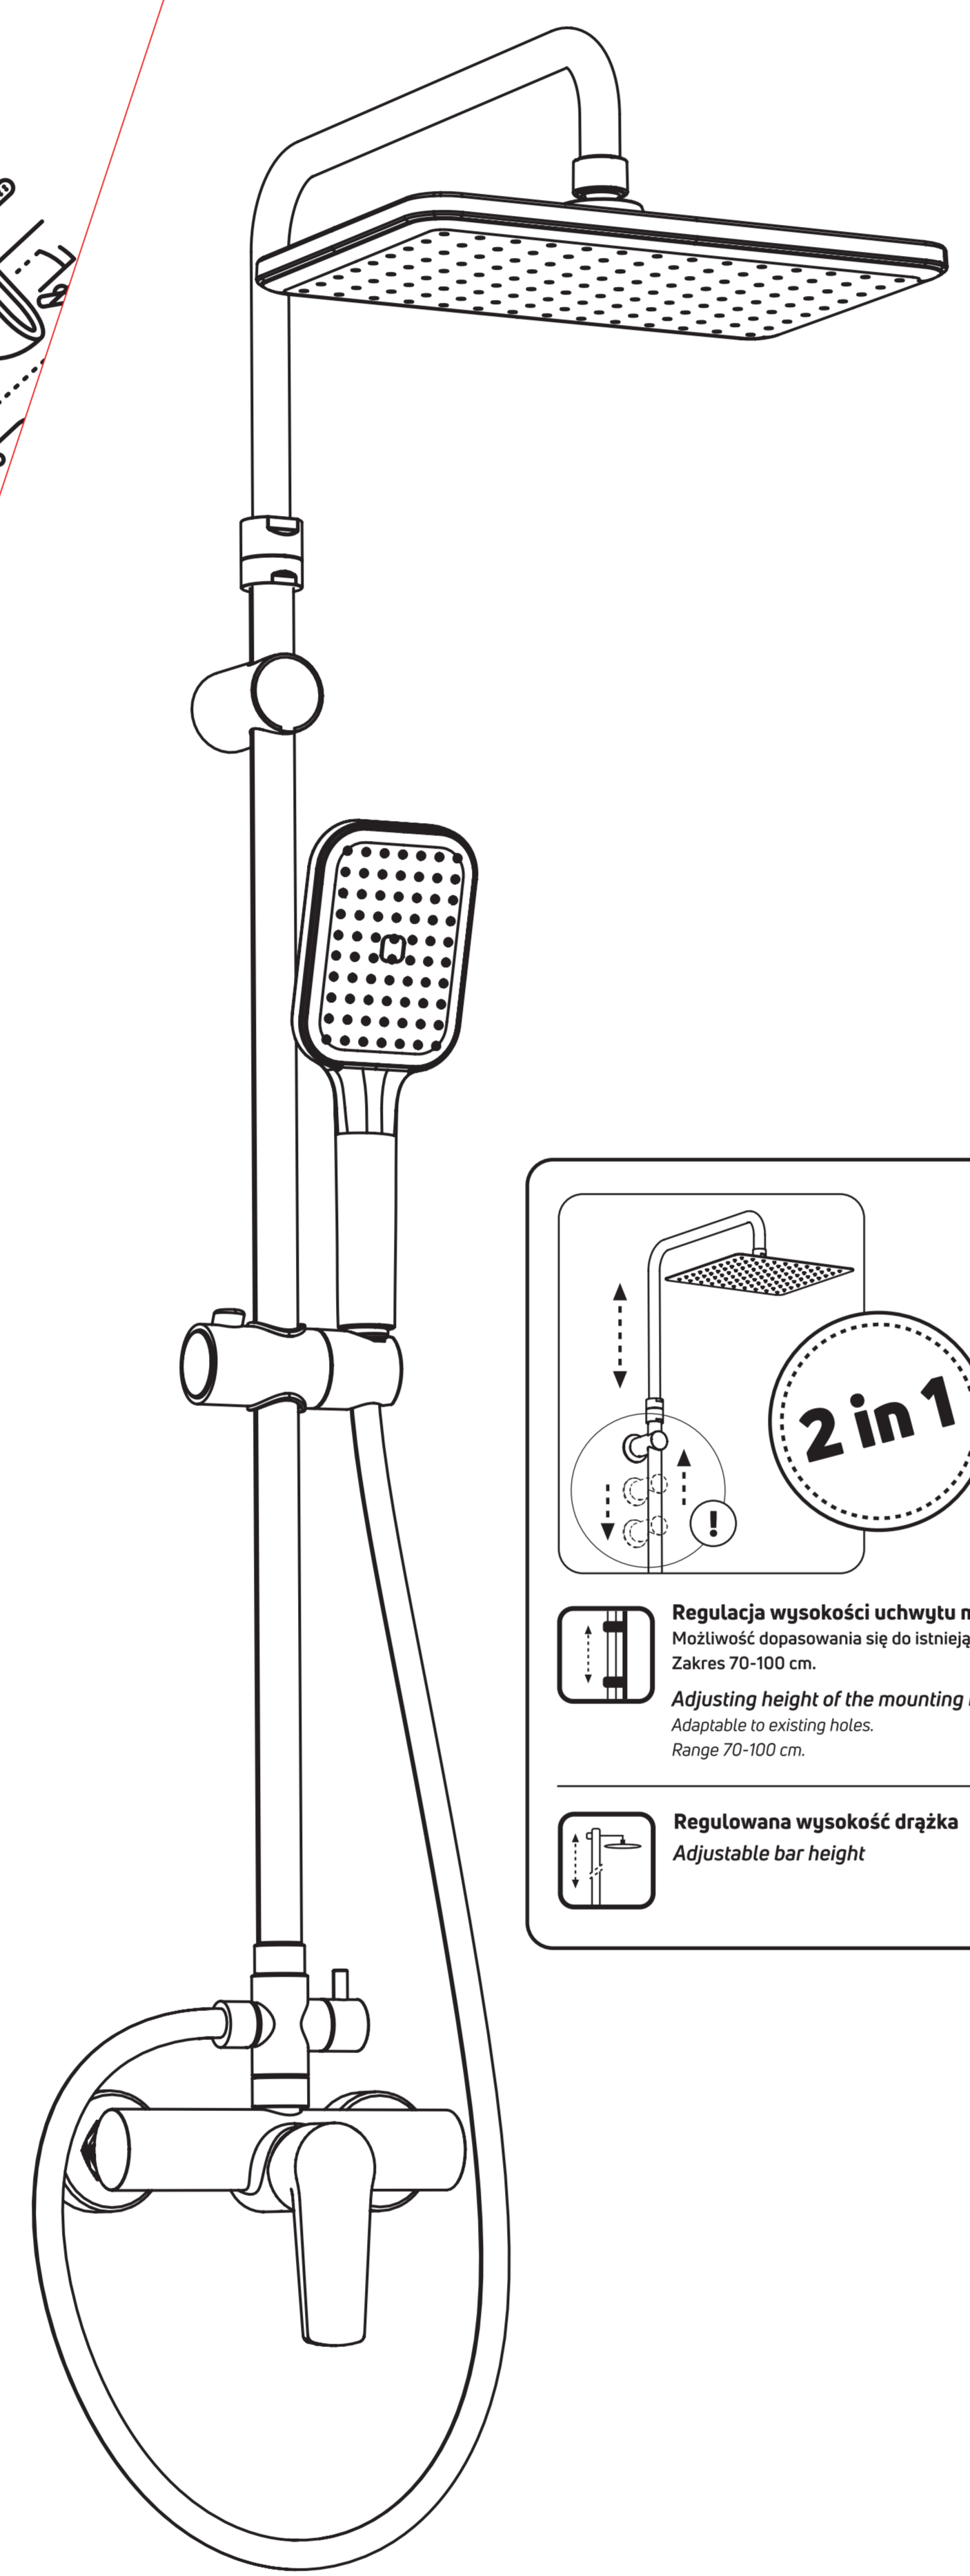

DESZCZOWNICA Z BATERIĄ MIESZACZOWĄ

SHOWER COLUMN WITH MIXER
DUSCHSYSTEM MIT MISCHARMATUR
ДУШЕВАЯ КОЛОННА СО СМЕСИТЕЛЕМ
ESŐZTETŐ ZUHANYFEJ KEVERŐ CSAPTELEPEL
DUZĂ PLOAIE CU BATERIE CU AMESTEC
ТРОПІЧНИЙ ДУШ ЗІ ЗМІШУВАЧЕМ
COLONNA DOCCIA CON MISCELATORE PER DOCCIA

BRASS GOLDEN
KROMIOWANE
CZARNY
TITANUM
BIAŁY
KROMIOWANE
CZARNY
TITANUM
BIAŁY