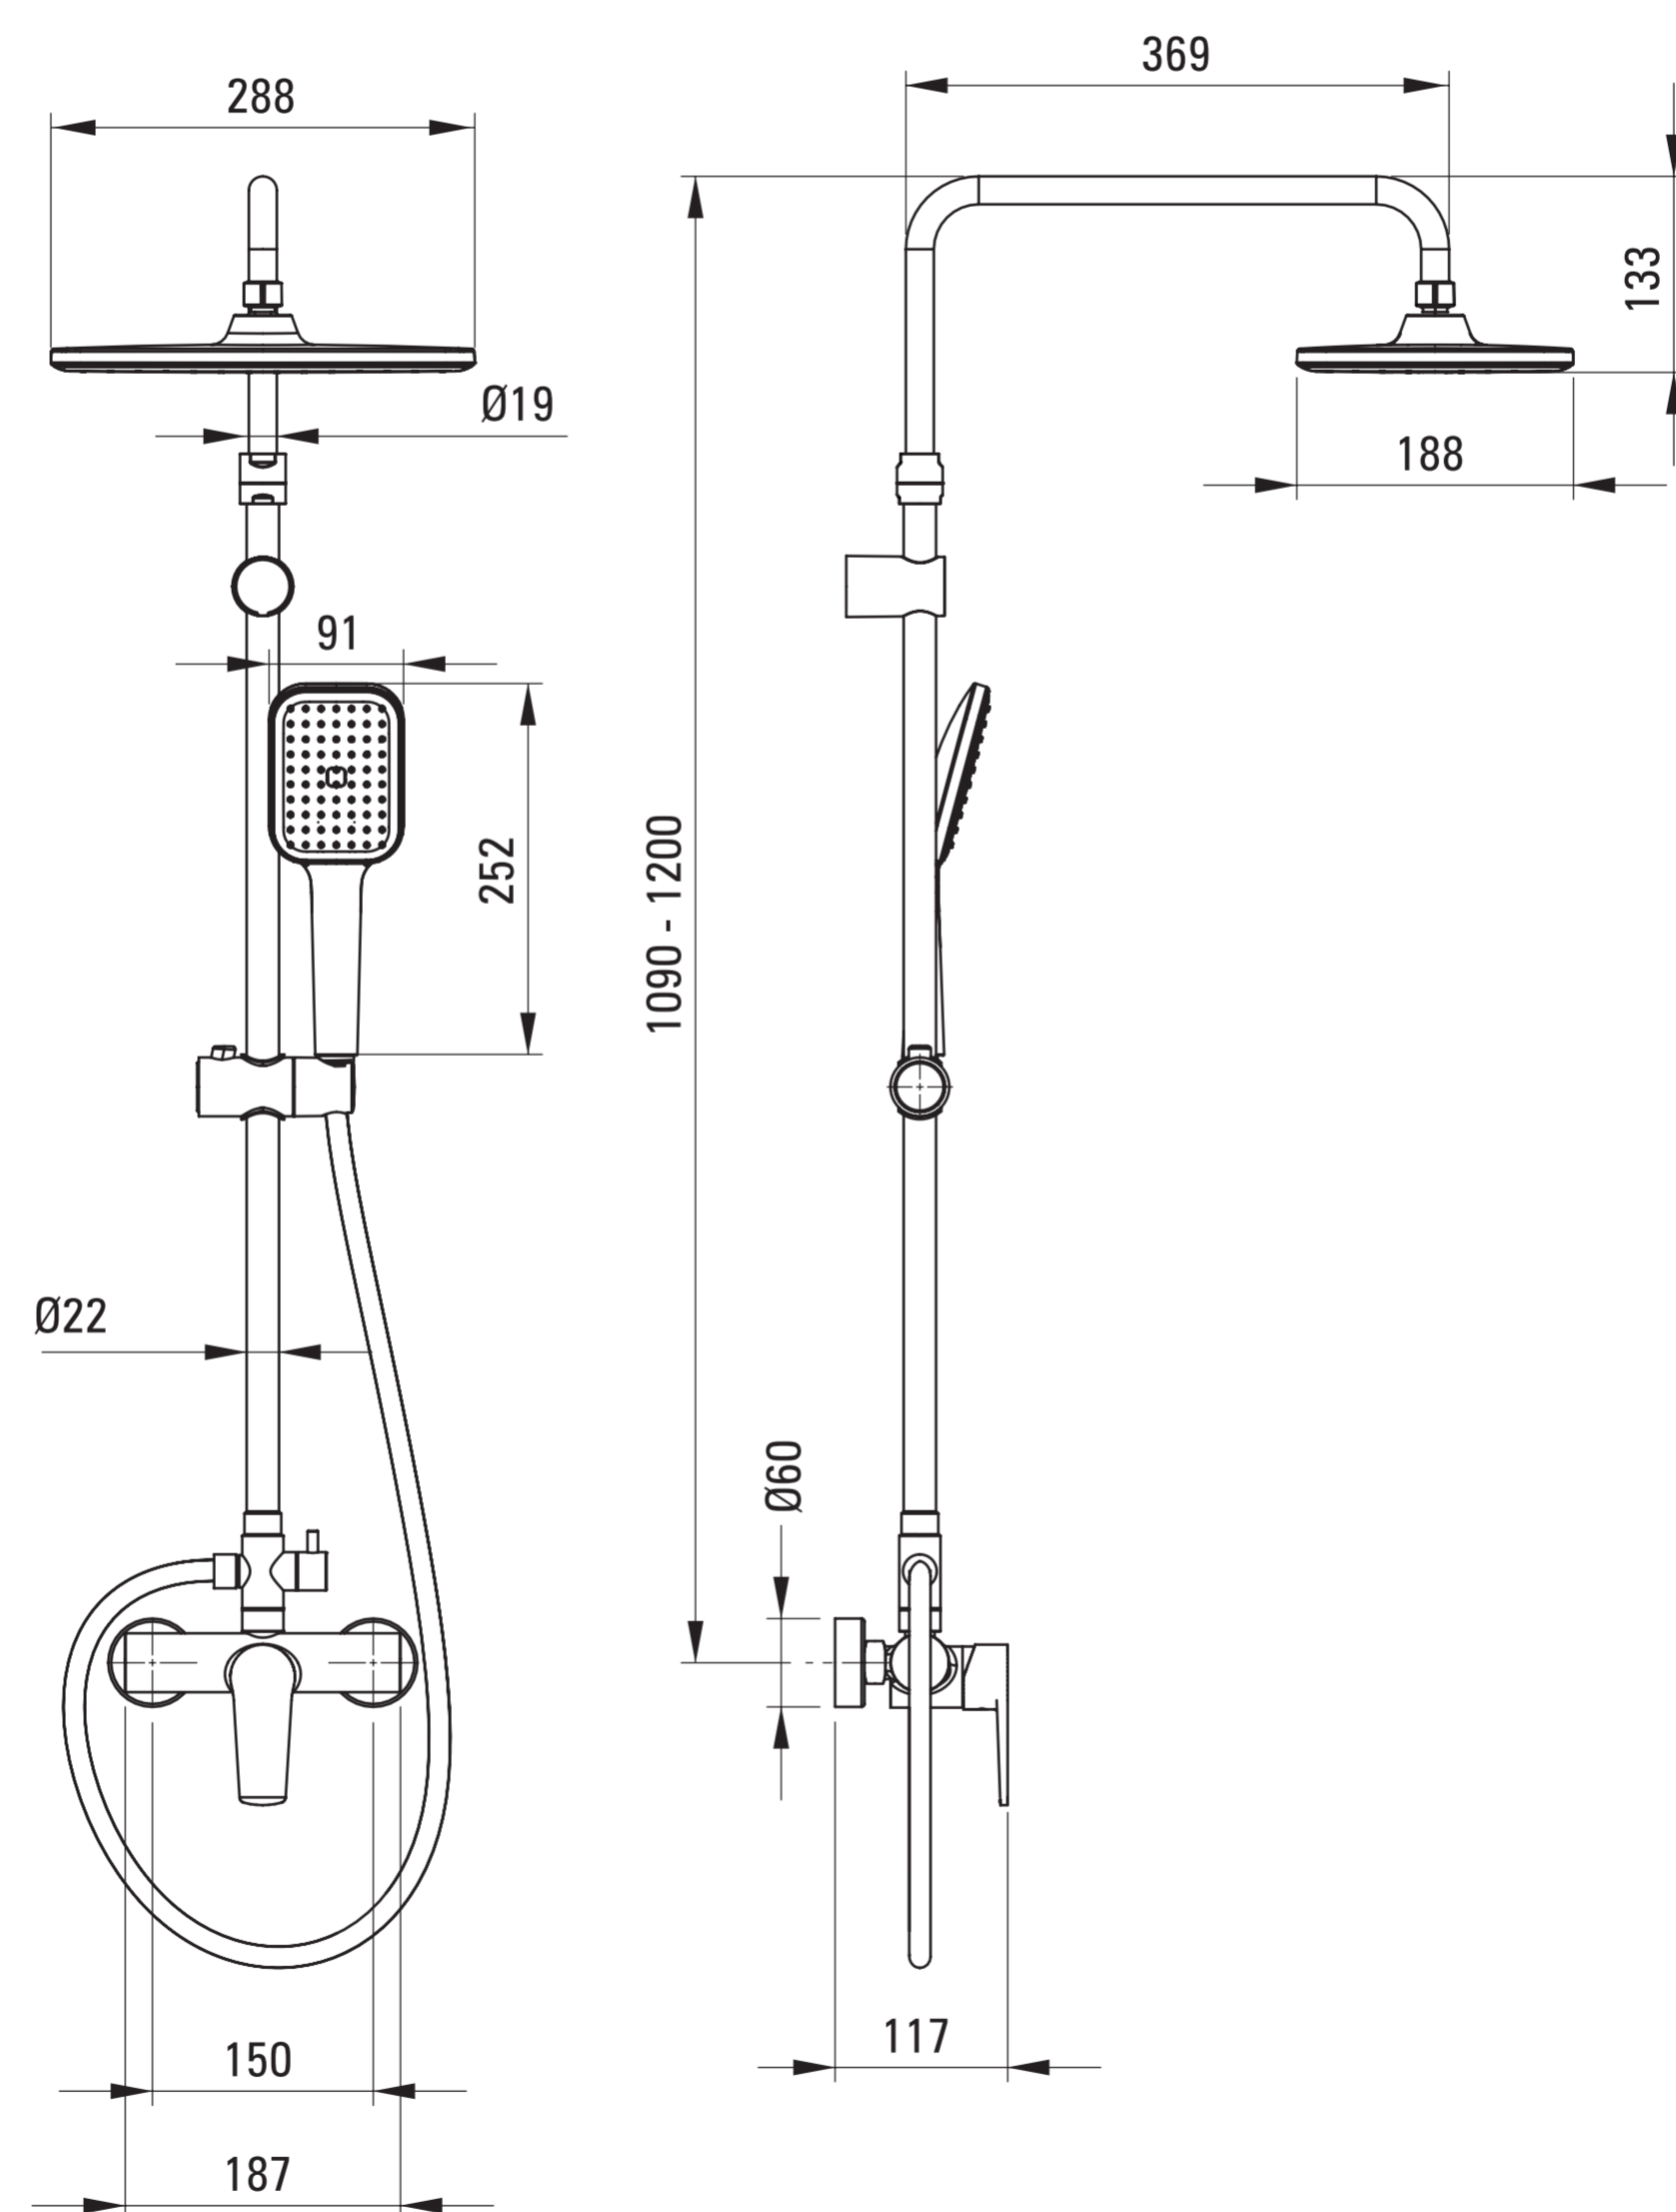

DESCZOWNICA Z BATERIĄ MIESZACZOWĄ
 deante

deante

- PL**
 - DESZCZOWNICA Z BATERIA
 - DRAŻEK O REGULOWANEJ WYSOKOŚCI
 - GŁOWICA NATRYSKOWA
 - SŁUCHAWKA 1-FUNKCYJNA
 - WĄŻ NATRYSKOWY
- EN**
 - SHOWER COLUMN WITH MIXER
 - SLIDING BAR WITH ADJUSTABLE HEIGHT
 - OVERHEAD SHOWER
 - 1-FUNCTION HAND SHOWER
 - SHOWER HOSE
- DE**
 - DUSCHSYSTEM MIT MISCHARMATUR
 - MESSINGSTANGE MIT VERSTELLBAREN BEFESTIGUNGEN
 - DUSCHKOPF
 - HANDBRAUSE MIT 1 STRAHLART
 - DUSCHSCHLAUCH
- RU**
 - ДУШЕВАЯ КОЛОННА СО СМЕСИТЕЛЕМ
 - ЛАТУННАЯ СТОЙКА С РЕГУЛИРОВОЙ ВЫСОТЫ
 - ДУШЕВАЯ ГОЛОВКА
 - ЛЕЙКА 1-ФУНКЦИОНАЛЬНАЯ
 - ШЛАНГ ДУШЕВОЙ
- HU**
 - ESŐZTETŐ ZUHANYFEJ KEVERŐ CSAPTELEPEL
 - SÁRGARÉZ ZUHANYRÜD ÁLLÍTHATÓ MAGASSÁGGAL
 - ZUHANYFEJ
 - KÉZIZUHANY 1-FUNKCIÓS
 - ZUHANYTÖMLŐ
- RO**
 - DUZĂ PLOAIE CU BATERIE CU AMESTEC
 - TIJĂ DE ALAMĂ CU ÎNĂLȚIME AJUSTABILĂ
 - PĂLĂRIE DUS
 - PARĂ DE DUȘ CU 1 FUNCȚII
 - FURTUN DUȘ
- UA**
 - ТРОПІЧНИЙ ДУШ ЗІ ЗМІШУВАЧЕМ
 - СТІЙКА РЕГУЛЬОВАНА ПО ВИСОТІ
 - ВЕРХНІЙ ДУШ
 - 1-ФУНКЦІОНАЛЬНА ЛІЙКА ДЛЯ ДУШ
 - ДУШОВИЙ ШЛАНГ
- IT**
 - COLONNA DOCCIA CON MISCELATORE PER DOCCIA
 - BARRA REGOLABILE IN ALTEZZA
 - SOFFIONE DOCCIA
 - DOCCETTA CON 1 FUNZIONE
 - TUBI FLESSIBILI

www.deante.eu /deantepl /deantepolska /deantepl

deante

DESCZOWNICA Z BATERIĄ MIESZACZOWĄ
 SHOWER COLUMN WITH MIXER
 DUSCHSYSTEM MIT MISCHARMATUR
 ДУШЕВАЯ КОЛОННА СО СМЕСИТЕЛЕМ
 ESŐZTETŐ ZUHANYFEJ KEVERŐ CSAPTELEPEL
 DUZĂ PLOAIE CU BATERIE CU AMESTEC
 ТРОПІЧНИЙ ДУШ ЗІ ЗМІШУВАЧЕМ
 COLONNA DOCCIA CON MISCELATORE PER DOCCIA

WWW.DEANTE.EU deante

deante

deante

DESZCZOWNICA Z BATERIĄ MIESZACZOWĄ

SHOWER COLUMN WITH MIXER
 DUSCHSYSTEM MIT MISCHARMATUR
 ДУШЕВАЯ КОЛОННА СО СМЕСИТЕЛЕМ
 ESŐZTETŐ ZUHANYFEJ KEVERŐ CSAPTELEPEL
 DUZĂ PLOAIE CU BATERIE CU AMESTEC
 ТРОПІЧНИЙ ДУШ ЗІ ЗМІШУВАЧЕМ
 COLONNA DOCCIA CON MISCELATORE PER DOCCIA