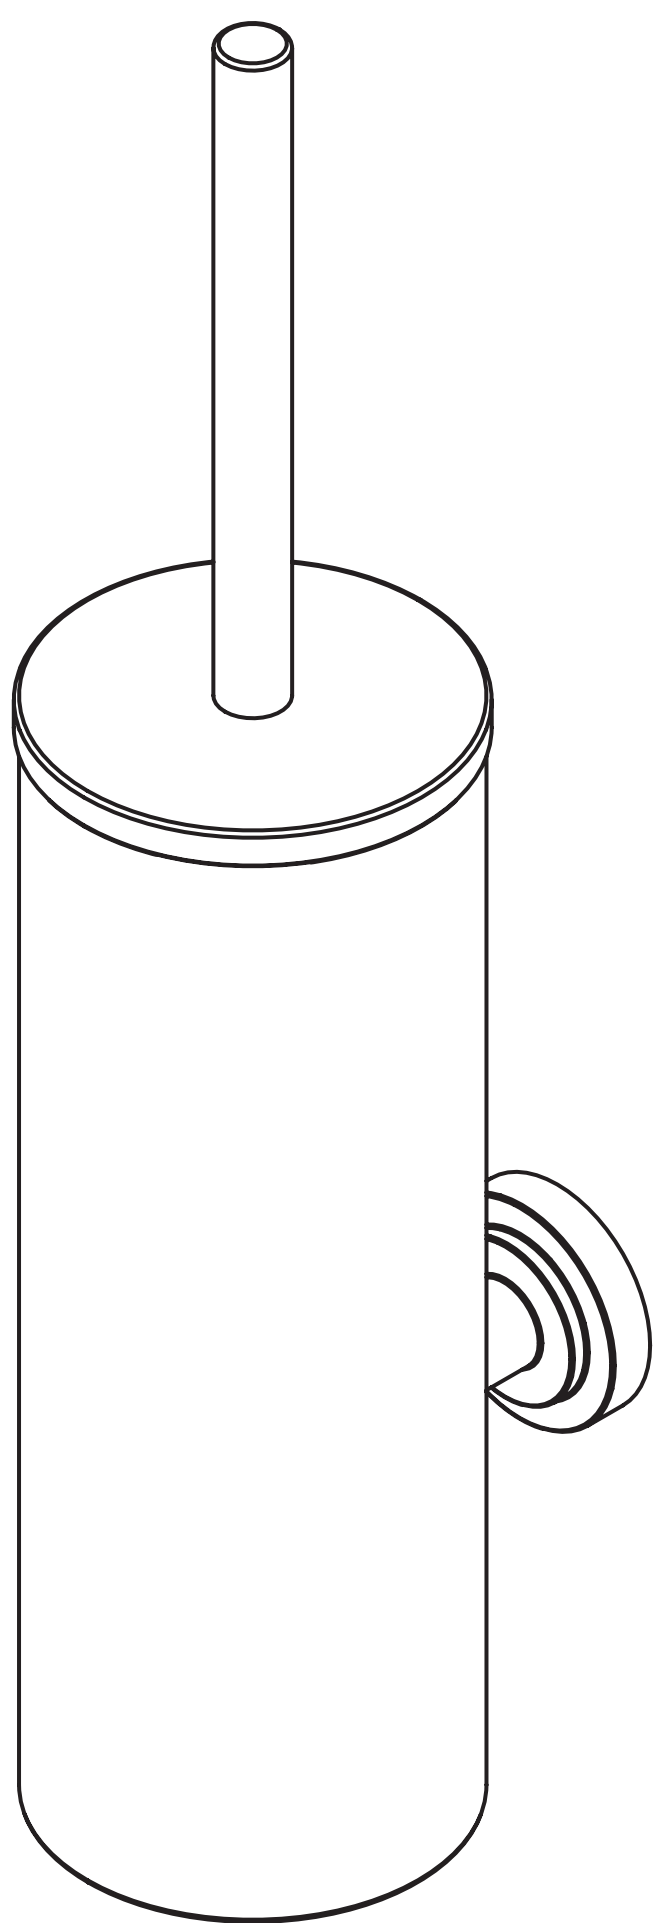

13.5x10x42CM

deante

- PL SZCZOTKA WC Z POJEMNIKIEM, WISZĄCA
- EN TOILET BRUSH WALL-MOUNTED
- DE TOILETTENBÜRSTE MIT HÄNGENDEM BEHÄLTER
- RU ЕРШИК WC ПОДВЕСНОЙ
- HU WC KEFE FALI TARTÓVAL
- RO PERIE WC SUSPENDAT
- UA ЩІТКА ДЛЯ УНІТАЗУ, НАСТІННА
- IT SCOPINO, A PARETE

WWW.DEANTE.EU

deante

deante

deante

deante

Temisto

SZCZOTKA WC Z POJEMNIKIEM, WISZĄCA

TOILET BRUSH WALL-MOUNTED
 TOILETTENBÜRSTE MIT HÄNGENDEM BEHÄLTER
 ЕРШИК WC ПОДВЕСНОЙ
 WC KEFE FALI TARTÓVAL
 PERIE WC SUSPENDAT
 ЩІТКА ДЛЯ УНІТАЗУ, НАСТІННА
 SCOPINO, A PARETE

- CHROME
CHROM
- NERO
CZARNY
- BRASS
MOSIADZ

- PL SZCZOTKA WC Z POJEMNIKIEM, WISZĄCA
- EN TOILET BRUSH WALL-MOUNTED
- DE TOILETTENBÜRSTE MIT HÄNGENDEM BEHÄLTER
- RU ЕРШИК WC ПОДВЕСНОЙ
- HU WC KEFE FALI TARTÓVAL
- RO PERIE WC SUSPENDAT
- UA ЩІТКА ДЛЯ УНІТАЗУ, НАСТІННА
- IT SCOPINO, A PARETE