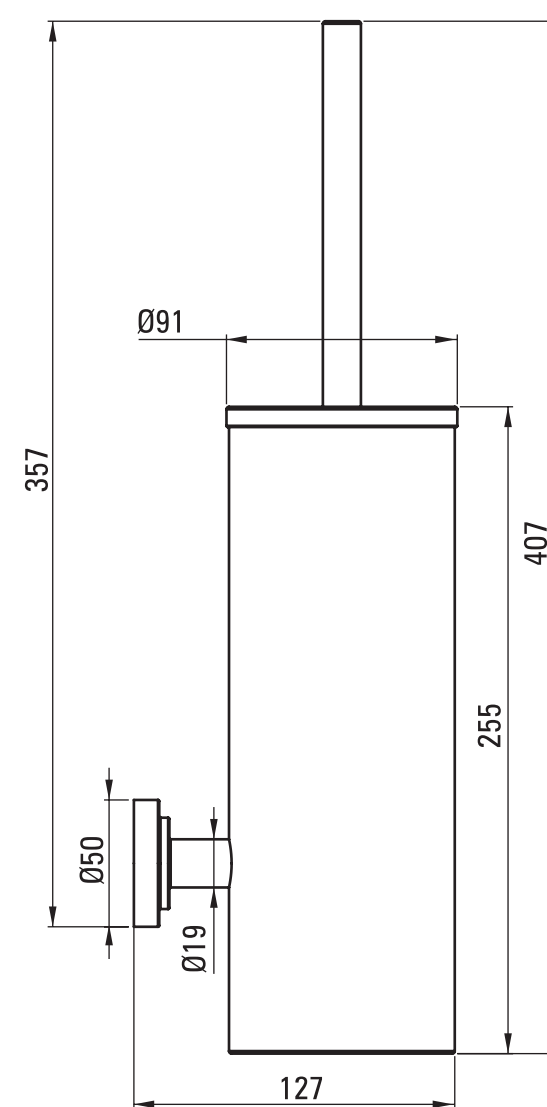

- CHROME
  CHROM
- NERO
  CZARNY
- BRASS
  MOSIADZ

- PL SZCZOTKA WC Z POJEMNIKIEM, WISZĄCA
- EN TOILET BRUSH WALL-MOUNTED
- DE TOILETTENBÜRSTE MIT HÄNGENDEM BEHÄLTER
- RU ЕРШИК WC ПОДВЕСНОЙ
- HU WC KEFE FALI TARTÓVAL
- RO PERIE WC SUSPENDAT
- UA ЩІТКА ДЛЯ УНІТАЗУ, НАСТІННА
- IT SCOPINO, A PARETE

INSTRUKCJA MONTAŻU
ASSEMBLY INSTRUCTIONS
MONTAGEANLEITUNG
ИНСТРУКЦИИ ПО МОНТАЖУ
SZERELÉSI UTASÍTÁS
INSTRUCȚIUNILE DE MONTARE
ІНСТРУКЦІЯ МОНТАЖУ
ISTRUZIONE DI MONTAGGIO