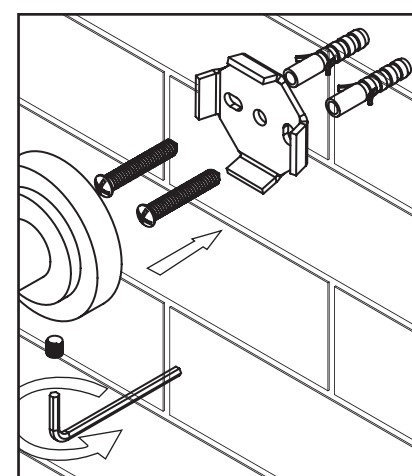

13.5x10x42CM

deante

- PL SZCZOTKA WC Z POJEMNIKIEM, WISZĄCA
- EN TOILET BRUSH WALL-MOUNTED
- DE TOILETTENBÜRSTE MIT HÄNGENDEM BEHÄLTER
- RU ЕРШИК WC ПОДВЕСНОЙ
- HU WC KEFE FALI TARTÓVAL
- RO PERIE WC SUSPENDAT
- UA ЩІТКА ДЛЯ УНІТАЗУ, НАСТІННА
- IT SCOPINO, A PARETE

WWW.DEANTE.EU

deante

deante

deante

deante

Temisto

SZCZOTKA WC Z POJEMNIKIEM, WISZĄCA

TOILET BRUSH WALL-MOUNTED
 TOILETTENBÜRSTE MIT HÄNGENDEM BEHÄLTER
 ЕРШИК WC ПОДВЕСНОЙ
 WC KEFE FALI TARTÓVAL
 PERIE WC SUSPENDAT
 ЩІТКА ДЛЯ УНІТАЗУ, НАСТІННА
 SCOPINO, A PARETE

- CHROME
CHROM
- NERO
CZARNY
- BRASS
MOSIADZ

- PL SZCZOTKA WC Z POJEMNIKIEM, WISZĄCA
- EN TOILET BRUSH WALL-MOUNTED
- DE TOILETTENBÜRSTE MIT HÄNGENDEM BEHÄLTER
- RU ЕРШИК WC ПОДВЕСНОЙ
- HU WC KEFE FALI TARTÓVAL
- RO PERIE WC SUSPENDAT
- UA ЩІТКА ДЛЯ УНІТАЗУ, НАСТІННА
- IT SCOPINO, A PARETE