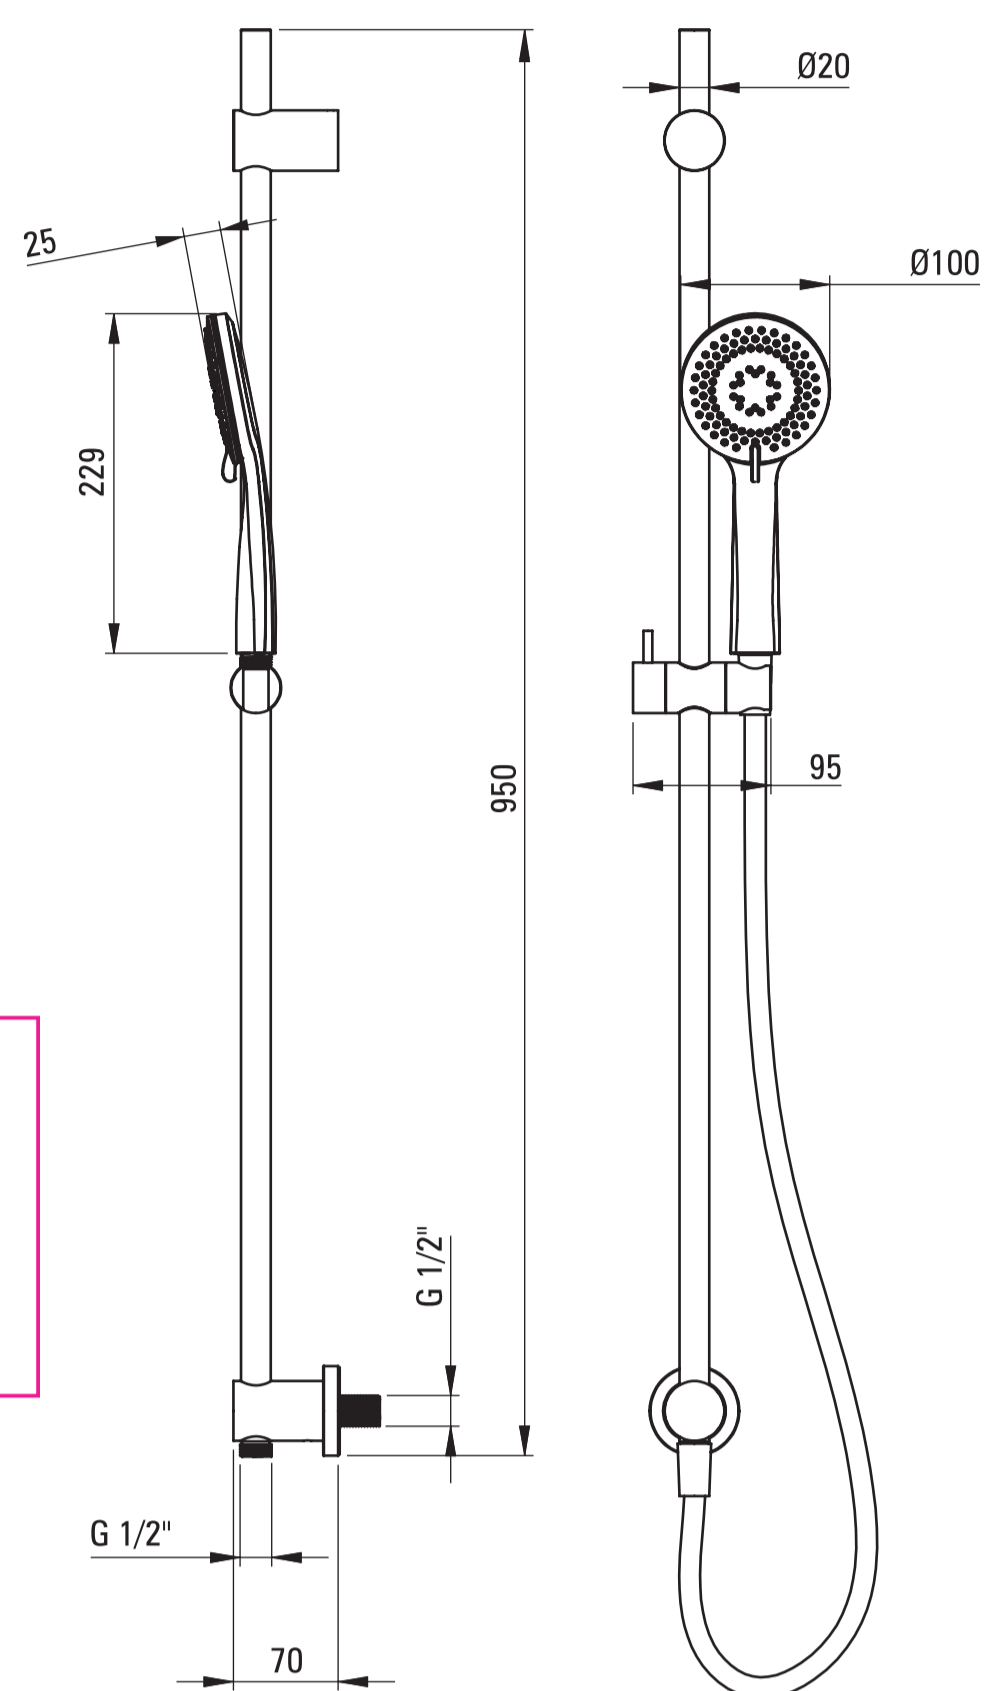

92x17x5.5CM

deante

deante

- PL**
 - ZESTAW PRYSZNICOWY PODTYNKOWY
 - DRAŻEK MOSIĘŻNY O DŁUGOŚCI 950 MM
 - SŁUCHAWKA 3-FUNKCYJNA
 - WAŻ NATRYSKOWY
- EN**
 - SHOWER SET WITH CONCEALED CONNECTION
 - BRASS SHOWER RAIL WITH A LENGTH OF 950 MM
 - 3-FUNCTION HAND SHOWER
 - SHOWER HOSE
- DE**
 - DUSCHSET MIT UNTERPUTZANSCHLUSS
 - 950 MM LANGE MESSINGSTANGE
 - HANDBRAUSE MIT 3 STRAHLARTEN
 - DUSCHSCHLAUCH
- RU**
 - ДУШЕВОЙ НАБОР С СОЕДИНИТЕЛЕМ СКРЫТОГО МОНТАЖА
 - ШТАНГА ИЗ ЛАТУНИ ДЛИНОЙ 950 ММ
 - ДУШЕВАЯ ЛЕЙКА, 3-ФУНКЦИОНАЛЬНАЯ
 - ДУШЕВОЙ ШЛАНГ
- HU**
 - ZUHANYSZETT FALSÍK ALATTI CSATLAKOZÁSSAL
 - 950 MM HÖSSZŰ SÁRGARÉZ RŰD
 - KÉZIZUHANY 3-FUNKCIÓS
 - ZUHANYTÖMLŐ
- RO**
 - SET DE DUȘ CU BATERIE ÎNCASTRATĂ
 - COLOANA DE DUȘ DIN ALAMĂ, CU O LUNGIME DE 950 MM
 - PARĂ DE DUȘ CU 3 FUNCȚII
 - FURTUN DUȘ
- UA**
 - ДУШОВИЙ НАБІР ПРИХОВАНОГО МОНТАЖУ
 - ЛАТУННА ДУШОВА ШТАНГА ДОВЖИНОЮ 950 ММ
 - 3-ФУНКЦІОНАЛЬНА ЛІЙКА ДЛЯ ДУШУ
 - ДУШОВИЙ ШЛАНГ
- IT**
 - SET DOCCIA CON COLLEGAMENTO A INCASSO
 - ASTA DOCCIA IN OTTONE, LUNGHEZZA 950 MM
 - DOCCETTA A 3 FUNZIONI
 - FLESSIBILE DOCCIA

deante

WWW.DEANTE.EU

deante

deante

ZESTAW PRYSZNICOWY PODTYNKOWY

SHOWER SET WITH CONCEALED CONNECTION
 DUSCHSET MIT UNTERPUTZANSCHLUSS
 ДУШЕВОЙ НАБОР С СОЕДИНИТЕЛЕМ СКРЫТОГО МОНТАЖА
 ZUHANYSZETT FALSÍK ALATTI CSATLAKOZÁSSAL
 SET DE DUȘ CU BATERIE ÎNCASTRATĂ
 ДУШОВИЙ НАБІР ПРИХОВАНОГО МОНТАЖУ
 SET DOCCIA CON COLLEGAMENTO A INCASSO