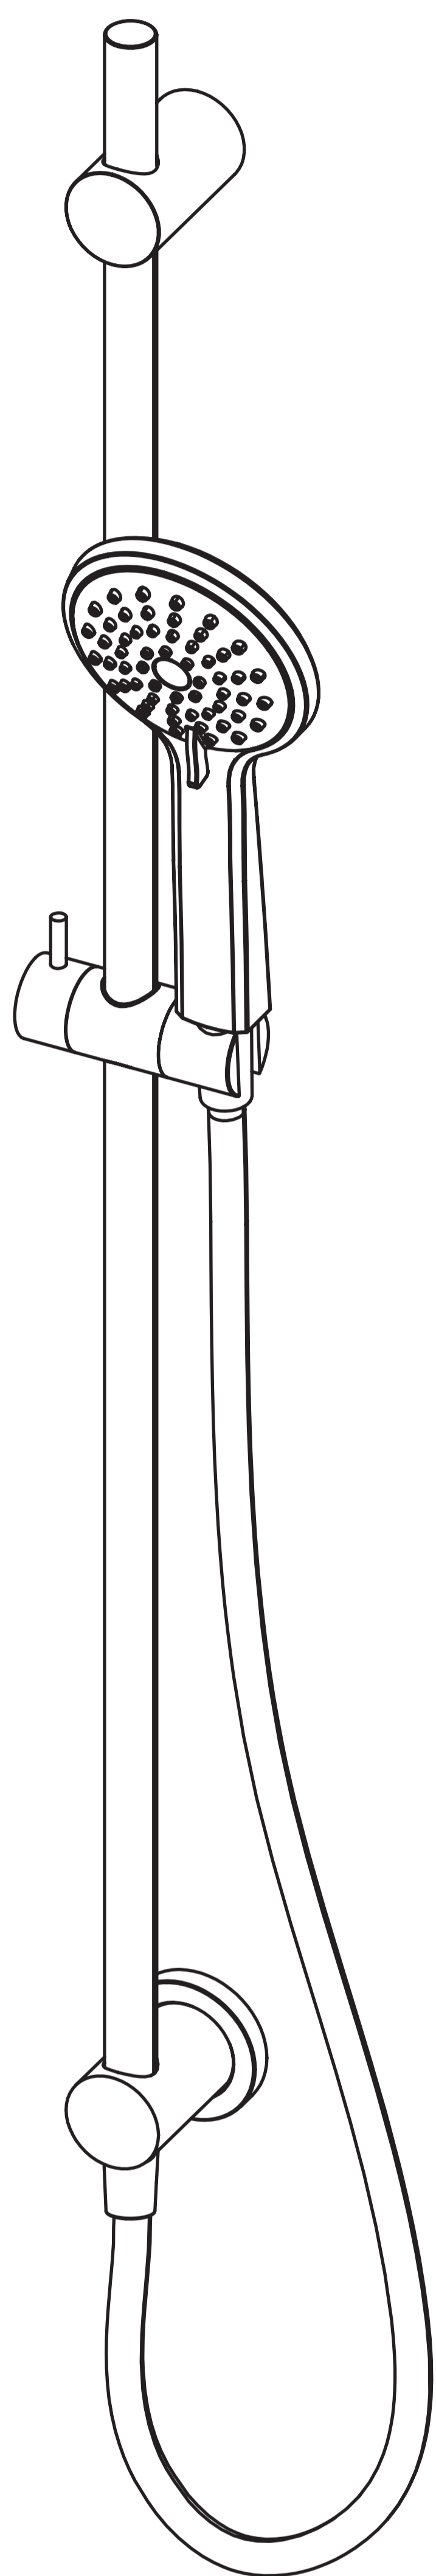

92x17x5.5CM

deante

deante

- PL**
 - ZESTAW PRYSZNICOWY PODTYNKOWY
 - DRAŻEK MOSIĘŻNY O DŁUGOŚCI 950 MM
 - SŁUCHAWKA 3-FUNKCYJNA
 - WAŻ NATRYSKOWY
- EN**
 - SHOWER SET WITH CONCEALED CONNECTION
 - BRASS SHOWER RAIL WITH A LENGTH OF 950 MM
 - 3-FUNCTION HAND SHOWER
 - SHOWER HOSE
- DE**
 - DUSCHSET MIT UNTERPUTZANSCHLUSS
 - 950 MM LANGE MESSINGSTANGE
 - HANDBRAUSE MIT 3 STRAHLARTEN
 - DUSCHSCHLAUCH
- RU**
 - ДУШЕВОЙ НАБОР С СОЕДИНИТЕЛЕМ СКРЫТОГО МОНТАЖА
 - ШТАНГА ИЗ ЛАТУНИ ДЛИНОЙ 950 ММ
 - ДУШЕВАЯ ЛЕЙКА, 3-ФУНКЦИОНАЛЬНАЯ
 - ДУШЕВОЙ ШЛАНГ
- HU**
 - ZUHANYSZETT FALSÍK ALATTI CSATLAKOZÁSSAL
 - 950 MM HÖSSZŰ SÁRGARÉZ RŰD
 - KÉZIZUHANY 3-FUNKCIÓS
 - ZUHANYTÖMLŐ
- RO**
 - SET DE DUȘ CU BATERIE ÎNCASTRATĂ
 - COLOANA DE DUȘ DIN ALAMĂ, CU O LUNGIME DE 950 MM
 - PARĂ DE DUȘ CU 3 FUNCȚII
 - FURTUN DUȘ
- UA**
 - ДУШОВИЙ НАБІР ПРИХОВАНОГО МОНТАЖУ
 - ЛАТУННА ДУШОВА ШТАНГА ДОВЖИНОЮ 950 ММ
 - 3-ФУНКЦІОНАЛЬНА ЛІЙКА ДЛЯ ДУШУ
 - ДУШОВИЙ ШЛАНГ
- IT**
 - SET DOCCIA CON COLLEGAMENTO A INCASSO
 - ASTA DOCCIA IN OTTONE, LUNGHEZZA 950 MM
 - DOCCETTA A 3 FUNZIONI
 - FLESSIBILE DOCCIA

deante

WWW.DEANTE.EU

deante

deante

ZESTAW PRYSZNICOWY PODTYNKOWY

SHOWER SET WITH CONCEALED CONNECTION
 DUSCHSET MIT UNTERPUTZANSCHLUSS
 ДУШЕВОЙ НАБОР С СОЕДИНИТЕЛЕМ СКРЫТОГО МОНТАЖА
 ZUHANYSZETT FALSÍK ALATTI CSATLAKOZÁSSAL
 SET DE DUȘ CU BATERIE ÎNCASTRATĂ
 ДУШОВИЙ НАБІР ПРИХОВАНОГО МОНТАЖУ
 SET DOCCIA CON COLLEGAMENTO A INCASSO