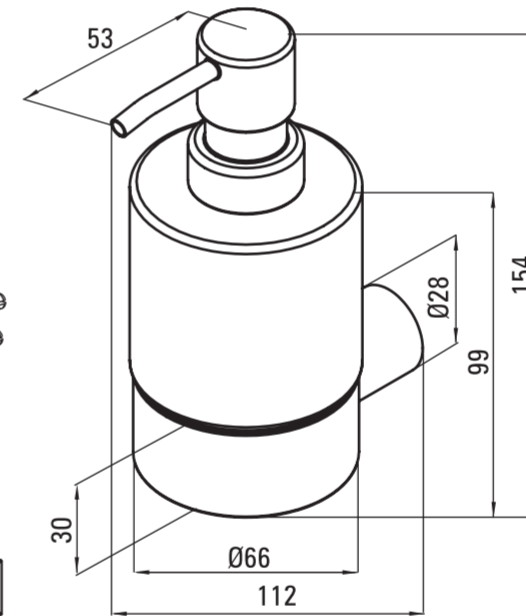

deante

- PL DOZOWNIK MYDŁA, ŚCIENNY
- EN SOAP DISPENSER
- DE SEIFENWANDBEHAELTER
- RU ДОЗАТОР ДЛЯ ЖИДКОГО МЫЛА, НАСТЕННЫЙ
- HU FALI SZAPPANADAGOLÓ
- RO DOZATOR SĂPUN LICHID
- UA ДОЗАТОР ДЛЯ МИЛА
- IT DISPENSER PER SAPONE

www.deante.eu /deantepl /deantepolska /deantepl

Raccolta differenziata