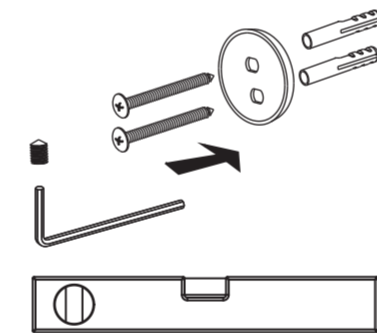

deante

- PL DOZOWNIK MYDŁA, ŚCIENNY
- EN SOAP DISPENSER
- DE SEIFENWANDBEHAELTER
- RU ДОЗАТОР ДЛЯ ЖИДКОГО МЫЛА, НАСТЕННЫЙ
- HU FALI SZAPPANADAGOLÓ
- RO DOZATOR SĂPUN LICHID
- UA ДОЗАТОР ДЛЯ МИЛА
- IT DISPENSER PER SAPONE

CHROME CHROM	☐
NERO CZARNY	☐
BRUSHED GOLD ZŁOTY SZCZOTKOWANY	☐
TITANIUM	☐

deante

INSTRUKCJA MONTAŻU
ASSEMBLY INSTRUCTIONS
MONTAGEANLEITUNG
ИНСТРУКЦИИ ПО МОНТАЖУ
SZERELÉSI UTASÍTÁS
INSTRUCȚIUNILE DE MONTARE
ІНСТРУКЦІЯ МОНТАЖУ
ISTRUZIONE DI MONTAGGIO