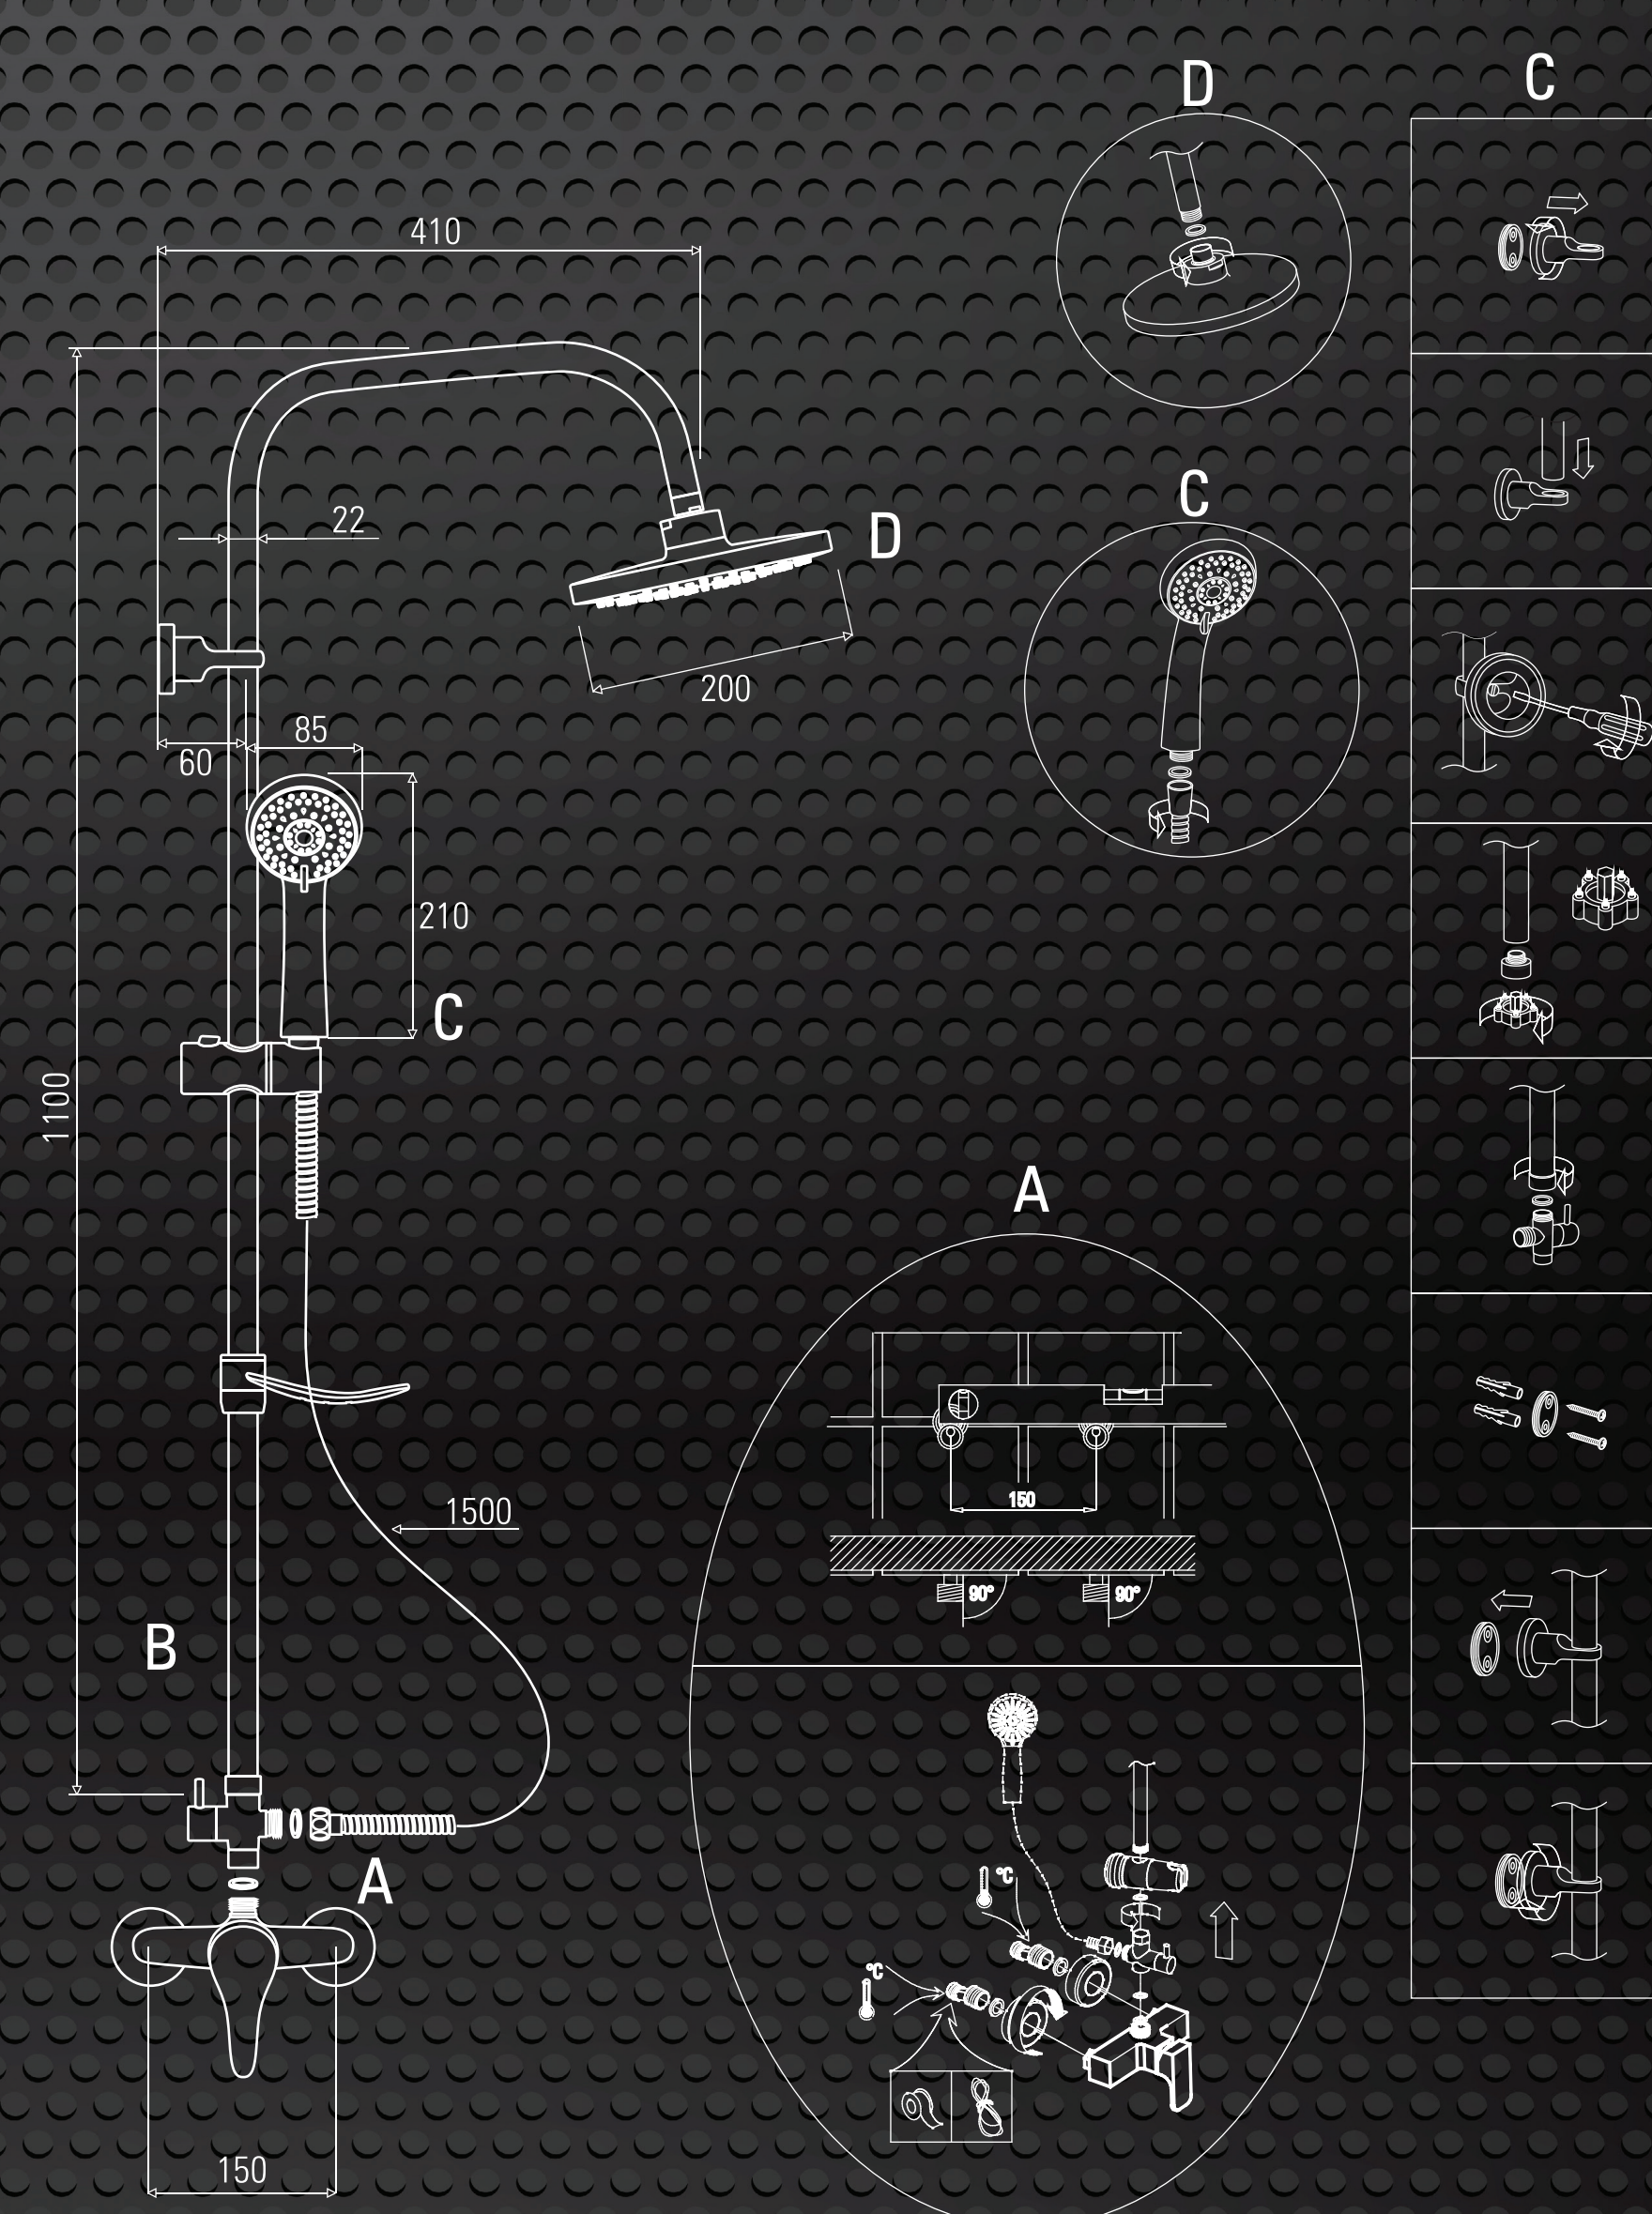

DESZCZOWNICA
SHOWER COLUMN

INSTRUKCJA MONTAŻU INSTALLATION INSTRUCTIONS

DESZCZOWNICA SHOWER COLUMN

Dobra jakość
good quality

Bezpieczeństwo
safety

Zaufanie
reliability

Oszczędność
economy