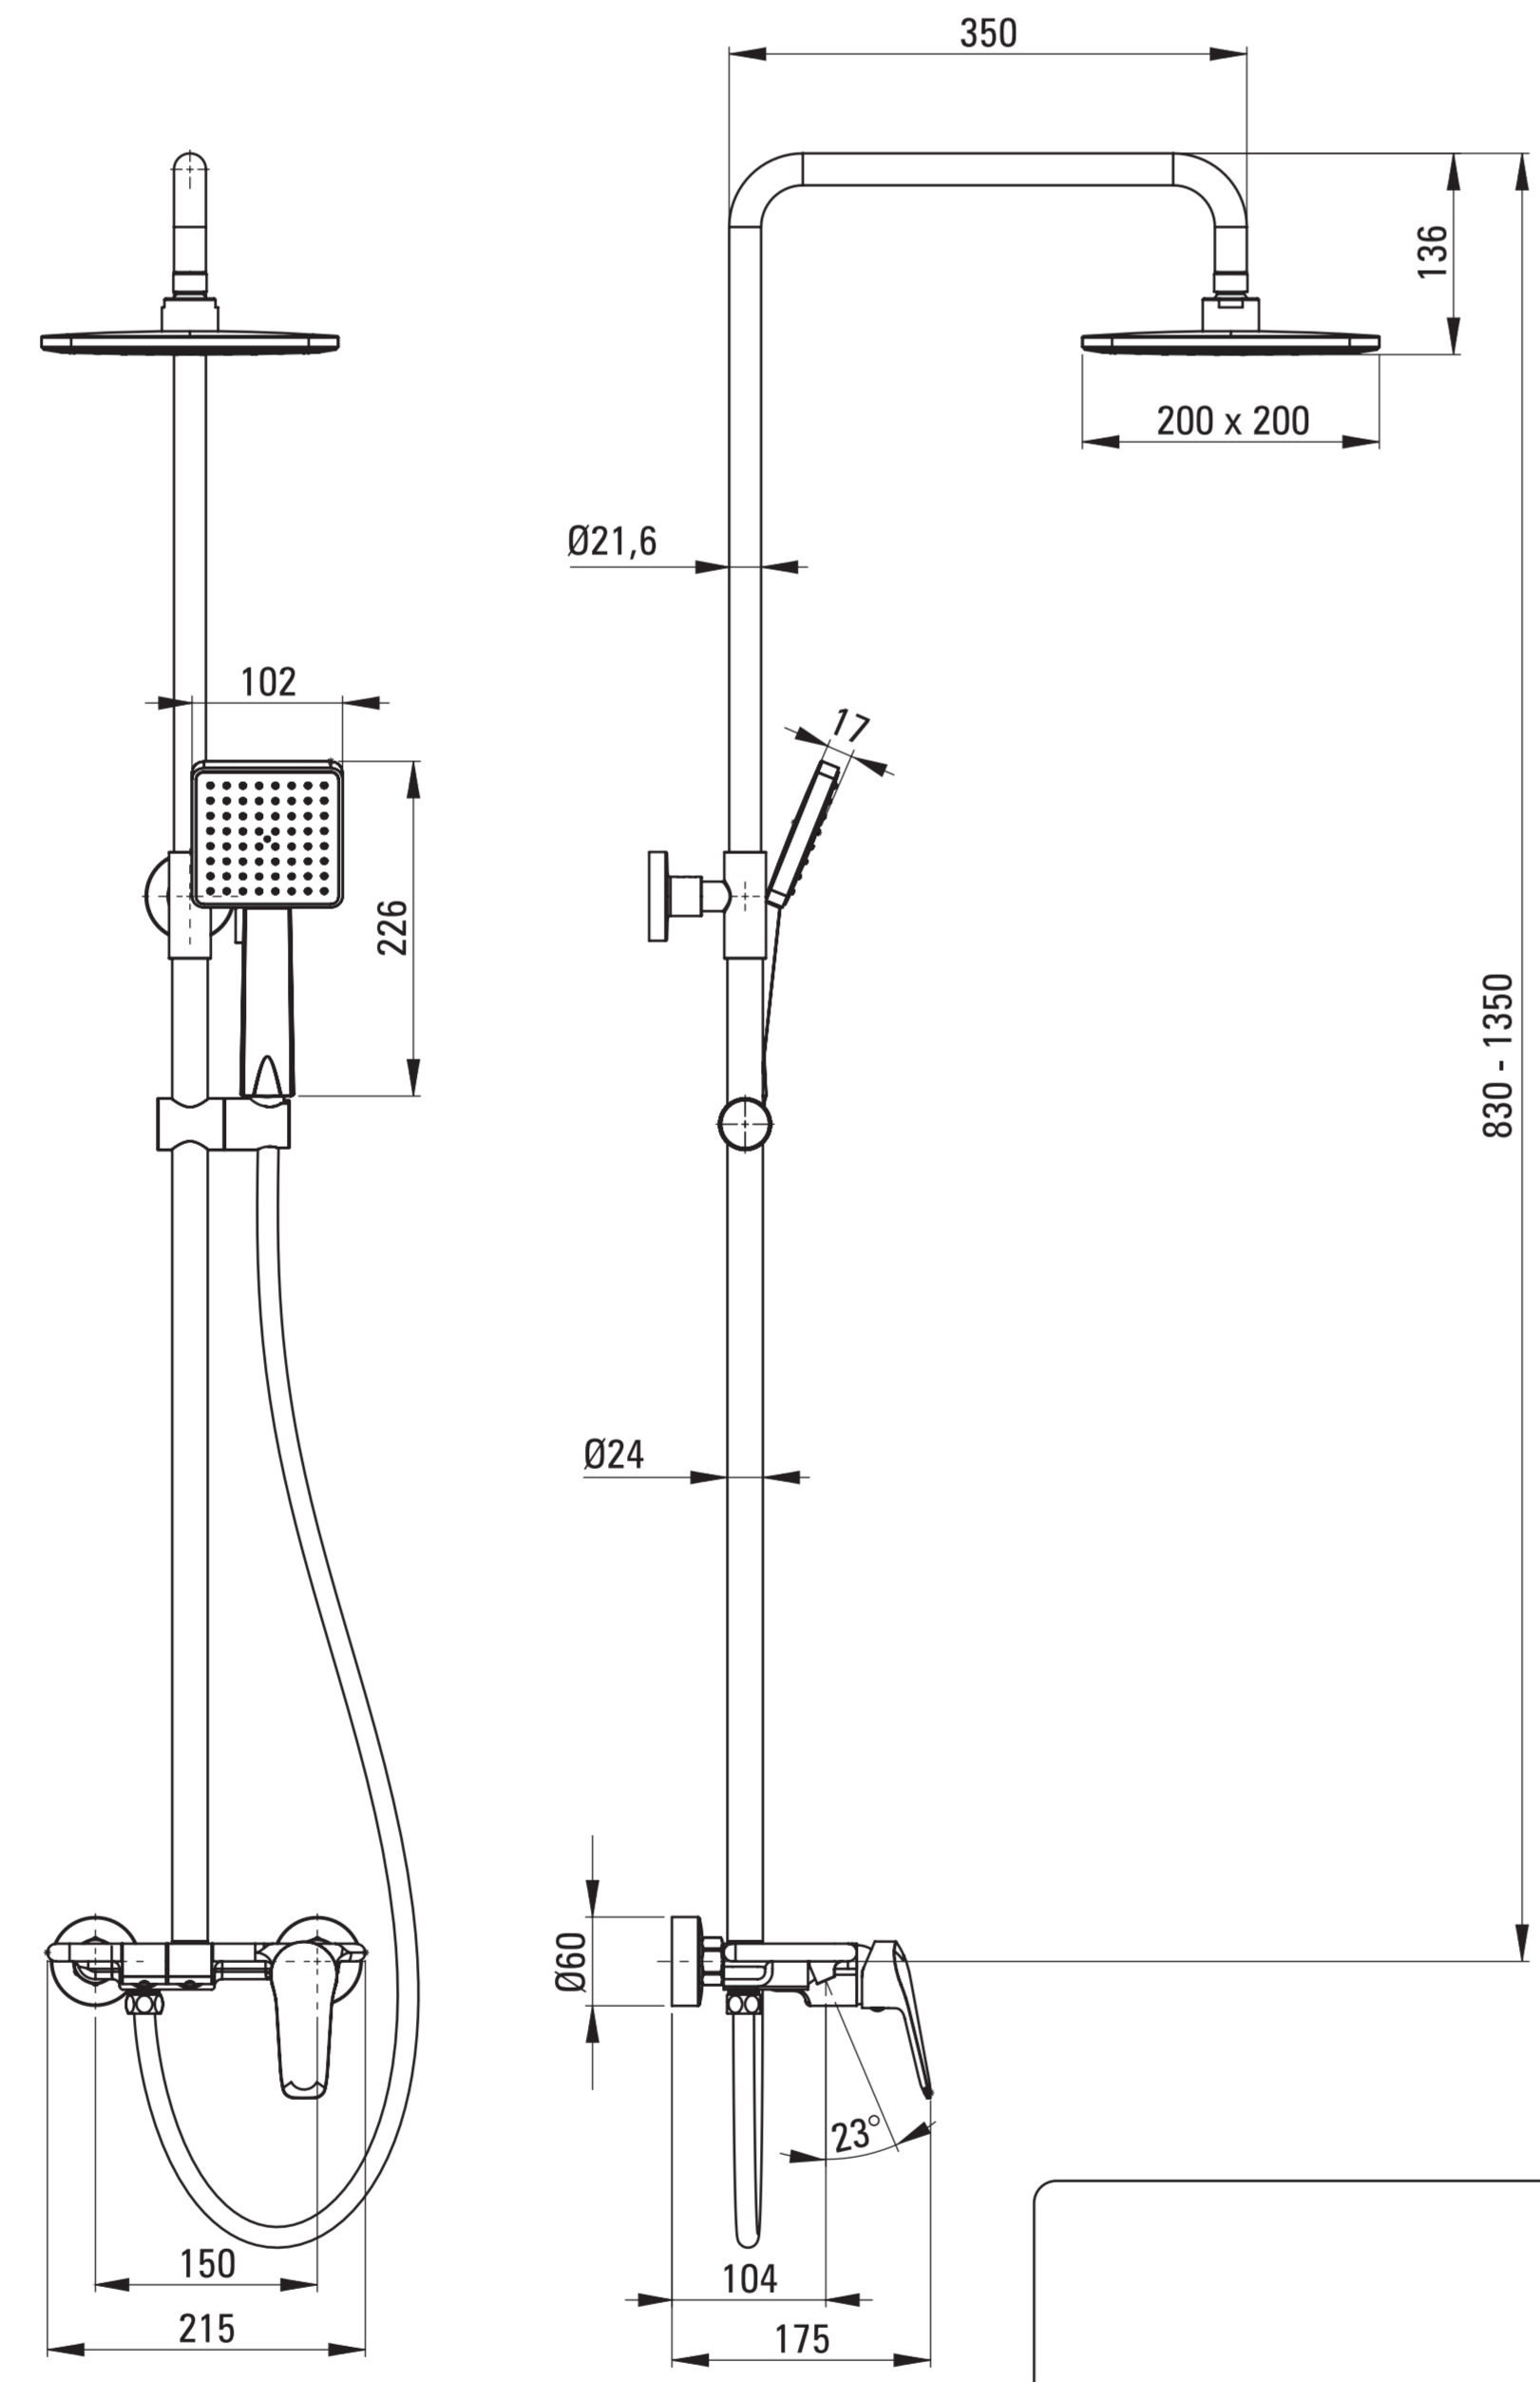

86*41.5*10

deante

deante

deante

deante

deante

- **PL**
  - DESZCZOWNICA Z BATERIĄ MIESZACZOWĄ
  - GŁOWICA NATRYSKOWA
  - SŁUCHAWKA 1-FUNKCYJNA
  - WĄŻ NATRYSKOWY
- **EN**
  - SHOWER COLUMN WITH MIXER
  - OVERHEAD SHOWER
  - 1-FUNCTION HAND SHOWER
  - SHOWER HOSE
- **DE**
  - DUSCHSYSTEM MIT MISCHARMATUR
  - DUSCHKOPF
  - HANDBRAUSE, 1-FUNKTION
  - DUSCHSCHLAUCH
- **RU**
  - ДУШЕВАЯ КОЛОННА СО СМЕСИТЕЛЕМ
  - ВЕРХНИЙ ДУШ
  - ДУШЕВАЯ ЛЕЙКА, 1-ФУНКЦИОНАЛЬНАЯ
  - ДУШЕВОЙ ШЛАНГ
- **HU**
  - ESŐZTETŐ ZUHANYFÉJ KEVERŐ CSAPTELEPEL
  - ZUHANYFÉJ
  - KÉZIZUHANY 1-FUNKCIÓS
  - ZUHANYTÖMLŐ
- **RO**
  - DUZĂ PLOAIE CU BATERIE CU AMESTEC
  - PĂLĂRIE DUȘ
  - PARĂ DE DUȘ CU 1 FUNCȚII
  - FURTUN DUȘ
- **UA**
  - ТРОПІЧНИЙ ДУШ ЗІ ЗМІШУВАЧЕМ
  - ВЕРХНІЙ ДУШ
  - 1-ФУНКЦІОНАЛЬНА ЛІЙКА ДЛЯ ДУШУ
  - ДУШОВИЙ ШЛАНГ
- **IT**
  - COLONNA DOCCIA, CON MISCELATORE PER DOCCIA
  - SOFFIONE DOCCIA
  - DOCCETTA CON 1 FUNZIONE
  - FLESSIBILE PER DOCCIA

www.deante.eu /deantepl /deantepl /deantepl

deante

WWW.DEANTE.EU