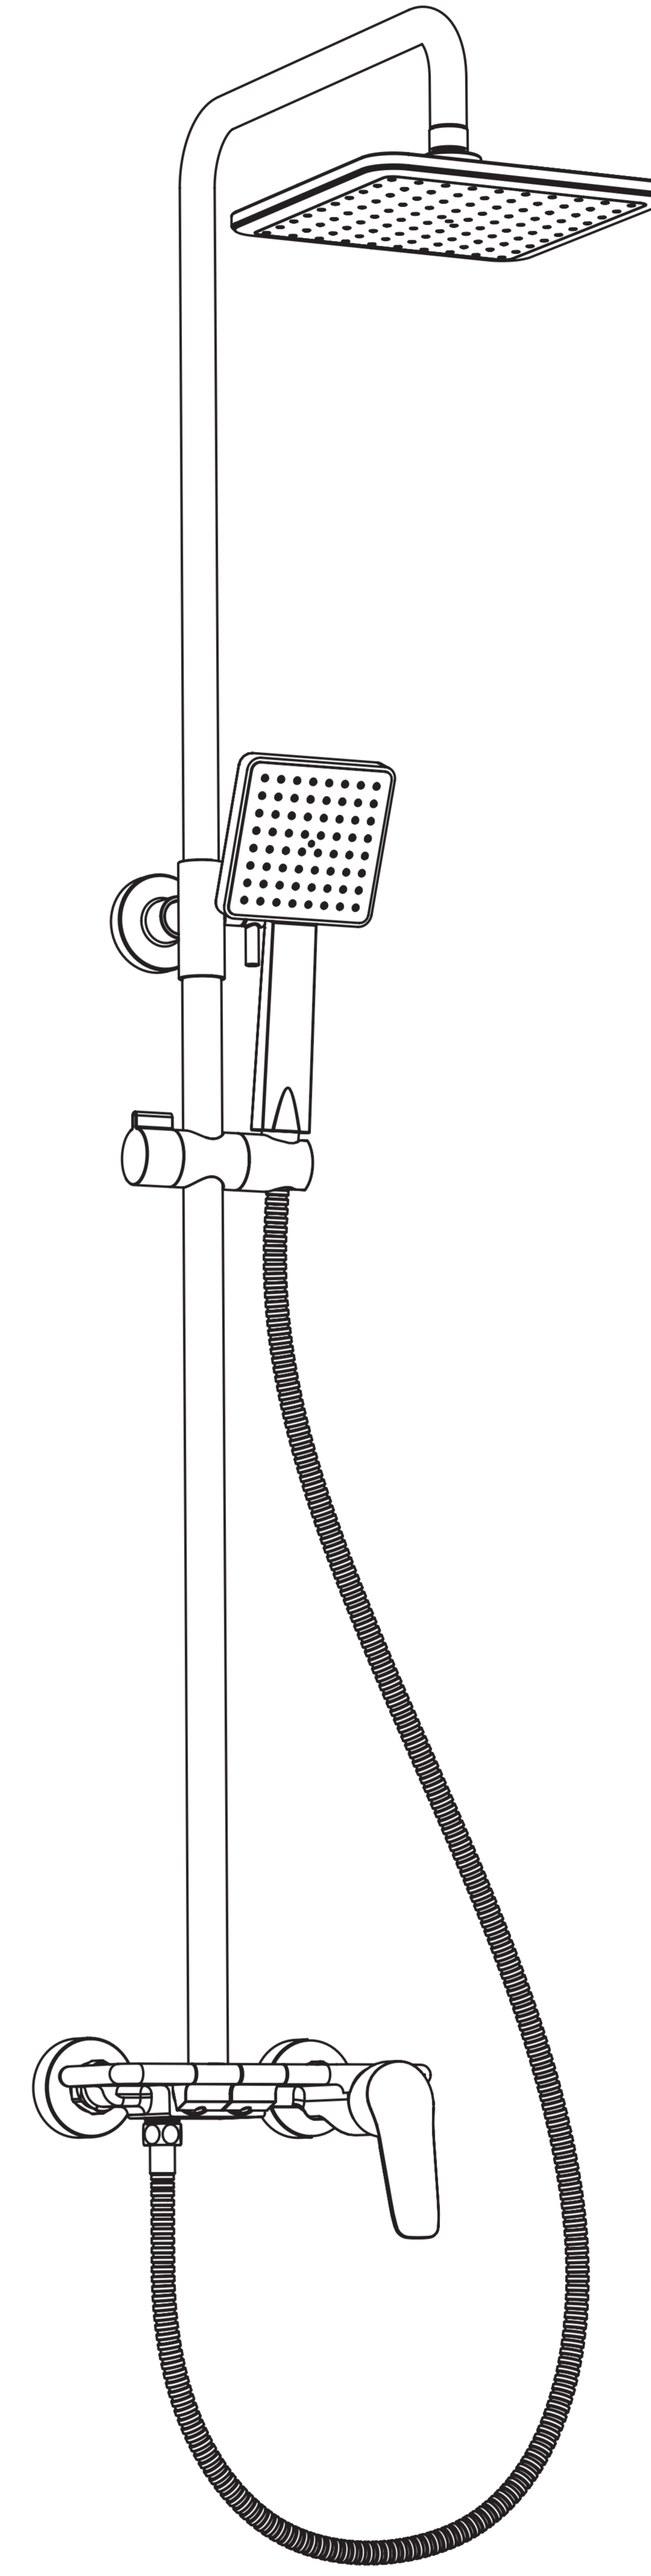

DESZCZOWNICA Z BATERIĄ MIESZACZOWĄ

SHOWER COLUMN WITH MIXER
DUSCHSYSTEM MIT MISCHARMATUR
ДУШЕВАЯ КОЛОННА СО СМЕСИТЕЛЕМ
ESŐZTETŐ ZUHANYFÉJ KEVERŐ CSAPTELEPEL
DUSZĂ PLOAIE CU BATERIE CU AMESTEC
ТРОПІЧНИЙ ДУШ ЗІ ЗМІШУВАЧЕМ
COLONNA DOCCIA CON MISCELATORE PER DOCCIA