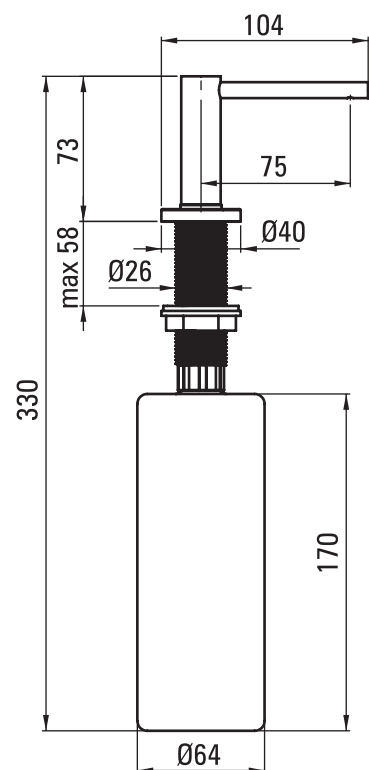

INSTRUKCJA MONTAŻU
ASSEMBLY INSTRUCTIONS
MONTAGEANLEITUNG
ИНСТРУКЦИЯ ПО МОНТАЖУ
SZERELÉSI UTASÍTÁS
INSTRUCȚIUNILE DE MONTARE
ІНСТРУКЦІЯ КОРИСТУВАННЯ

deante

- PL DOZOWNIK PŁYNU DO MYCIA NACZYŃ
- EN DISHWASHING LIQUID DISPENSER
- DE GESCHIRRSPÜLMITTELSPENDER
- RU ДОЗАТОР ДЛЯ СРЕДСТВА ДЛЯ МЫТЬЯ ПОСУДЫ
- HU MOSOGATÓSZER ADAGOLÓ
- RO DISPENSER LICHIDE
- UA ДОЗАТОР ЗАСОБУ ДЛЯ МИТТЯ ПОСУДУ