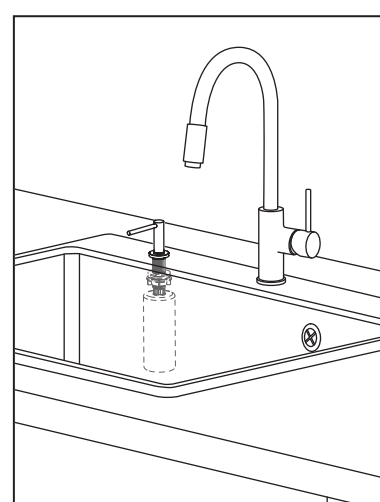

INSTRUKCJA MONTAŻU
ASSEMBLY INSTRUCTIONS
MONTAGEANLEITUNG
ИНСТРУКЦИЯ ПО МОНТАЖУ
SZERELÉSI UTASÍTÁS
INSTRUCȚIUNILE DE MONTARE
ІНСТРУКЦІЯ КОРИСТУВАННЯ

deante

- PL DOZOWNIK PŁYNU DO MYCIA NACZYŃ
- EN DISHWASHING LIQUID DISPENSER
- DE GESCHIRRSPÜLMITTELSPENDER
- RU ДОЗАТОР ДЛЯ СРЕДСТВА ДЛЯ МЫТЬЯ ПОСУДЫ
- HU MOSOGATÓSZER ADAGOLÓ
- RO DISPENSER LICHIDE
- UA ДОЗАТОР ЗАСОБУ ДЛЯ МИТТЯ ПОСУДУ