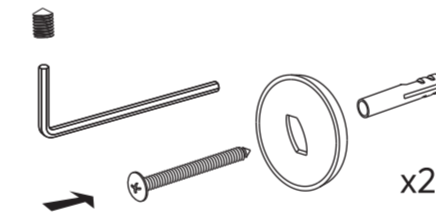

INSTRUKCJA MONTAŻU
ASSEMBLY INSTRUCTIONS
MONTAGEANLEITUNG
ІНСТРУКЦІЇ ПО МОНТАЖУ
SZERELÉSI UTASÍTÁS
INSTRUCȚIUNILE DE MONTARE
ІНСТРУКЦІЯ МОНТАЖУ
ISTRUZIONE DI MONTAGGIO

www.deante.eu

[/deantepl](https://www.facebook.com/deantepl)

[/deantepolska](https://www.instagram.com/deantepolska)

[/deantepl](https://www.youtube.com/channel/UCdeantepl)