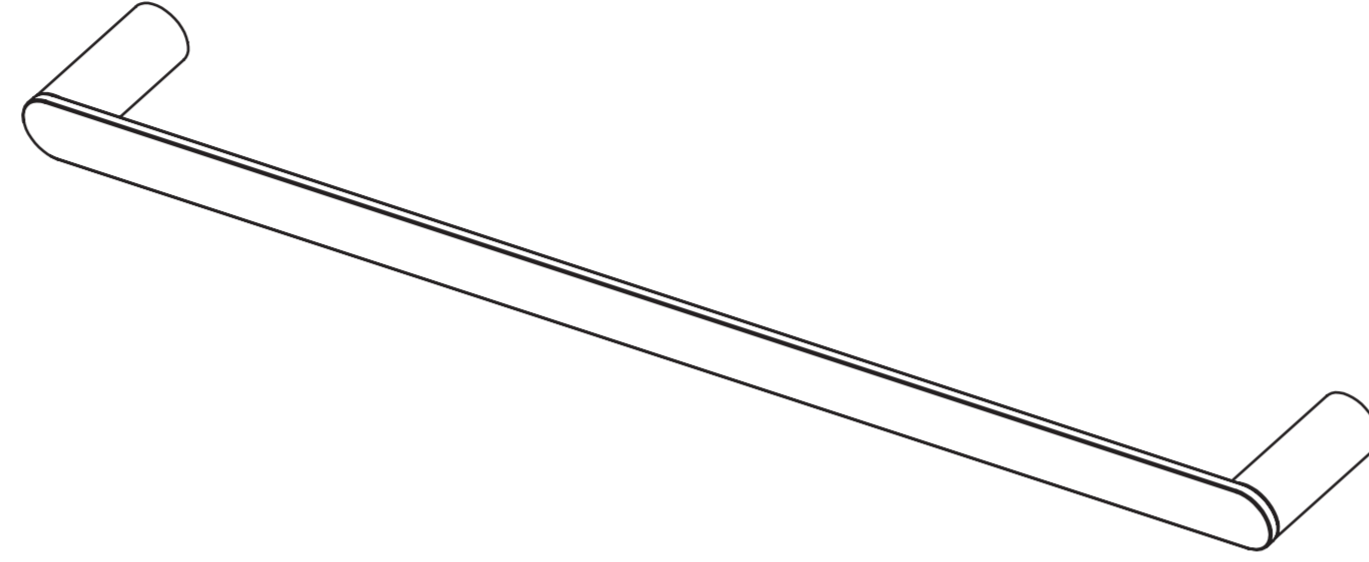

ROUND

 deante

WIESZAK NA RĘCZNIK
ŚCIENNY, 600 MM
TOWEL RAIL 600 MM

 deante

 deante

 deante

- PL WIESZAK NA RĘCZNIK, ŚCIENNY
- EN TOWEL HANGER, WALL-MOUNTED
- DE WANDHANDTUCHHALTER
- RU ВЕШАЛКА ДЛЯ ПОЛОТЕНЕЦ НАСТЕННАЯ
- HU TÖRÜLKÖZTARTÓ, FALRA SZERELHETŐ
- RO PORT PROSO, MONTARE PE PERETE
- UA ТРИМАЧ ДЛЯ РУШНИКА, НАСТІННИЙ
- IT APPENDINO PER ASCIUGAMANI

- PL WIESZAK NA RĘCZNIK, ŚCIENNY
- EN TOWEL HANGER, WALL-MOUNTED
- DE WANDHANDTUCHHALTER
- RU ВЕШАЛКА ДЛЯ ПОЛОТЕНЕЦ НАСТЕННАЯ
- HU TÖRÜLKÖZTARTÓ, FALRA SZERELHETŐ
- RO PORT PROSO, MONTARE PE PERETE
- UA ТРИМАЧ ДЛЯ РУШНИКА, НАСТІННИЙ
- IT APPENDINO PER ASCIUGAMANI