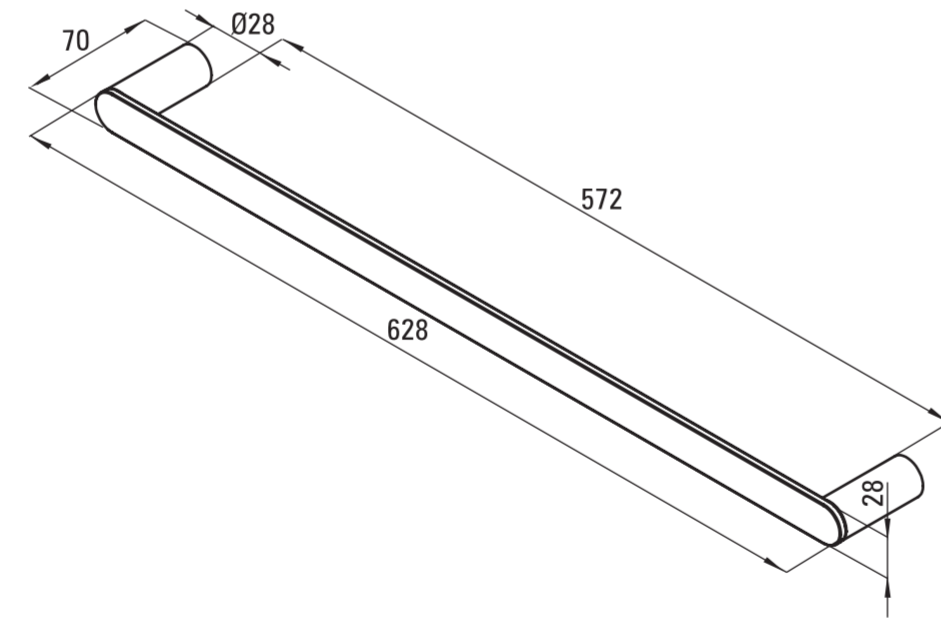

ROUND

 deante

WIESZAK NA RĘCZNIK
ŚCIENNY, 600 MM
TOWEL RAIL 600 MM

 deante

 deante

 deante

- PL WIESZAK NA RĘCZNIK, ŚCIENNY
- EN TOWEL HANGER, WALL-MOUNTED
- DE WANDHANDTUCHHALTER
- RU ВЕШАЛКА ДЛЯ ПОЛОТЕНЕЦ НАСТЕННАЯ
- HU TÖRÜLKÖZTARTÓ, FALRA SZERELHETŐ
- RO PORT PROSO, MONTARE PE PERETE
- UA ТРИМАЧ ДЛЯ РУШНИКА, НАСТІННИЙ
- IT APPENDINO PER ASCIUGAMANI

- PL WIESZAK NA RĘCZNIK, ŚCIENNY
- EN TOWEL HANGER, WALL-MOUNTED
- DE WANDHANDTUCHHALTER
- RU ВЕШАЛКА ДЛЯ ПОЛОТЕНЕЦ НАСТЕННАЯ
- HU TÖRÜLKÖZTARTÓ, FALRA SZERELHETŐ
- RO PORT PROSO, MONTARE PE PERETE
- UA ТРИМАЧ ДЛЯ РУШНИКА, НАСТІННИЙ
- IT APPENDINO PER ASCIUGAMANI