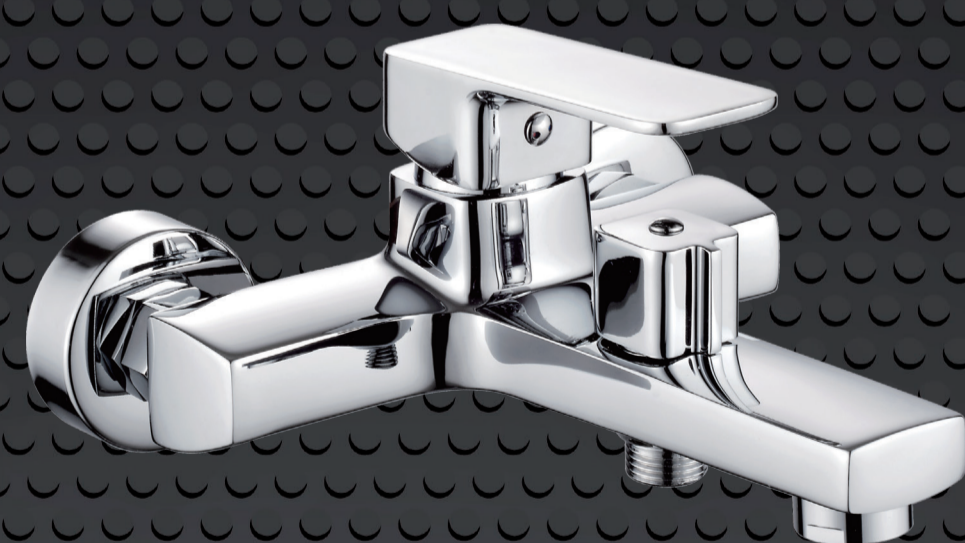

# 21.5x20x10.5

**Bateria  
WANNOWA**

ścienna  
**Bath MIXER**  
wall-mounted

2 lata gwarancji  
two-year warranty

Dobra jakość  
Good quality

Bezpieczeństwo  
Safety

Zaufanie  
Trust

Oszczędność  
Economy

**Bateria  
WANNOWA**  
ścienna  
**Bath MIXER**  
wall-mounted

[www.neo-neo.pl](http://www.neo-neo.pl)