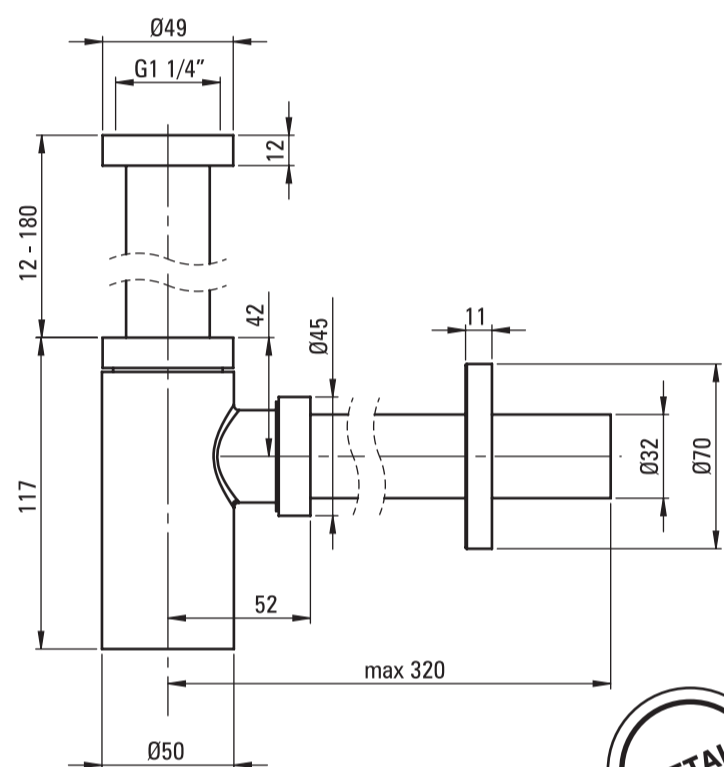

deante

deante

- PL SYFON UMYWALKOWY OKRĄGŁY Z REGULOWANĄ WYSOKOŚCIĄ
- EN SINK SIPHON ROUND WITH ADJUSTABLE HEIGHT
- DE WASCHECKENSIPHON MIT EINSTELLBARER HÖHE
- RU СИФОН ДЛЯ РАКОВИНЫ КРУГЛЫЙ С РЕГУЛИРУЕМОЙ ВЫСОТОЙ
- HU ÁLLÍTHATÓ MAGASSÁGÚ KERÉK MOSDÓKAGYLÓ SZIFON
- RO SET SIFON LAVOAR ROUND CU ÎNĂLȚIME REGLABILĂ
- UA СИФОНТ ДЛЯ УМИВАЛЬНИКА КРУГЛИЙ, РЕГУЛЬОВАНИЙ ПО ВИСОТІ

deante

SYFON UMYWALKOWY OKRĄGŁY Z REGULOWANĄ WYSOKOŚCIĄ

SINK SIPHON ROUND WITH ADJUSTABLE HEIGHT
 WASCHECKENSIPHON MIT EINSTELLBARER HÖHE
 СИФОН ДЛЯ РАКОВИНЫ КРУГЛЫЙ С РЕГУЛИРУЕМОЙ ВЫСОТОЙ
 ÁLLÍTHATÓ MAGASSÁGÚ KERÉK MOSDÓKAGYLÓ SZIFON
 SET SIFON LAVOAR ROUND CU ÎNĂLȚIME REGLABILĂ
 СИФОНТ ДЛЯ УМИВАЛЬНИКА КРУГЛИЙ, РЕГУЛЬОВАНИЙ ПО ВИСОТІ

METAL

- PL SYFON UMYWALKOWY OKRĄGŁY Z REGULOWANĄ WYSOKOŚCIĄ
- EN SINK SIPHON ROUND WITH ADJUSTABLE HEIGHT
- DE WASCHECKENSIPHON MIT EINSTELLBARER HÖHE
- RU СИФОН ДЛЯ РАКОВИНЫ КРУГЛЫЙ С РЕГУЛИРУЕМОЙ ВЫСОТОЙ
- HU ÁLLÍTHATÓ MAGASSÁGÚ KERÉK MOSDÓKAGYLÓ SZIFON
- RO SET SIFON LAVOAR ROUND CU ÎNĂLȚIME REGLABILĂ
- UA СИФОНТ ДЛЯ УМИВАЛЬНИКА КРУГЛИЙ, РЕГУЛЬОВАНИЙ ПО ВИСОТІ