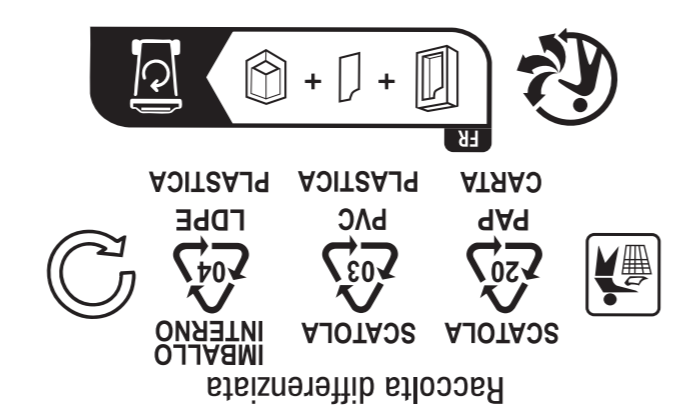

WWW.DEANTE.EU

KOSZYK PRYSZNICOWY NAROŻNY
CORNER SHOWER BASKET
Jasmin

- 01 KOSZYK PRYSZNICOWY NAROŻNY
- 02 CORNER SHOWER BASKET
- 03 ECKDUSCHKORB
- 04 ДУШЕВАЯ КОРЗИНА УГЛОВАЯ
- 05 FÜRDŐSZOBAI SAROKPÖLC
- 06 POLIĆA COŁ
- 07 КУТОВИЙ ДУШОВИЙ КОШИК
- 08 CESTELLO DOCCIA, ANGOLO