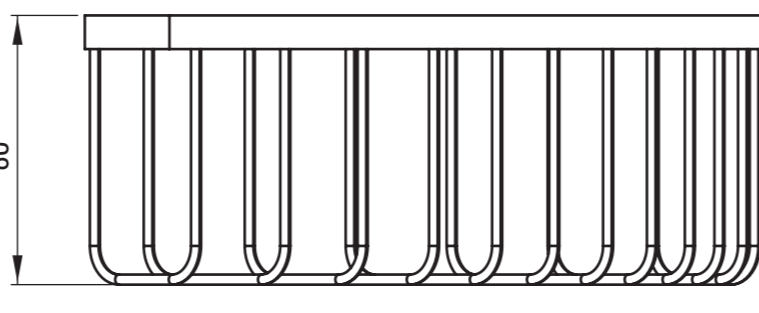

www.deante.eu | f /deantepl | @ /deantepolska | /deantepl