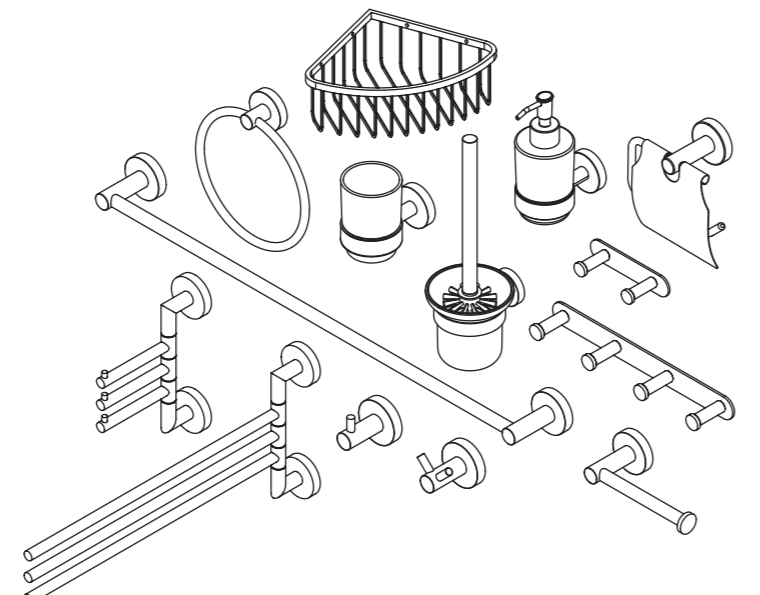

www.deante.eu | f /deantepl | @ /deantepolska | /deantepl