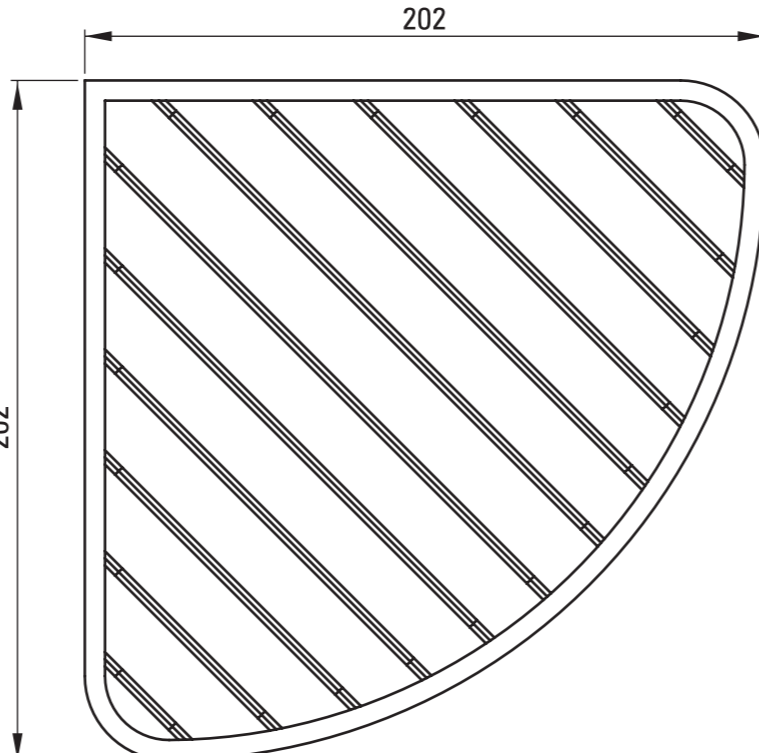

www.deante.eu | f /deantepl | @ /deantepolska | /deantepl