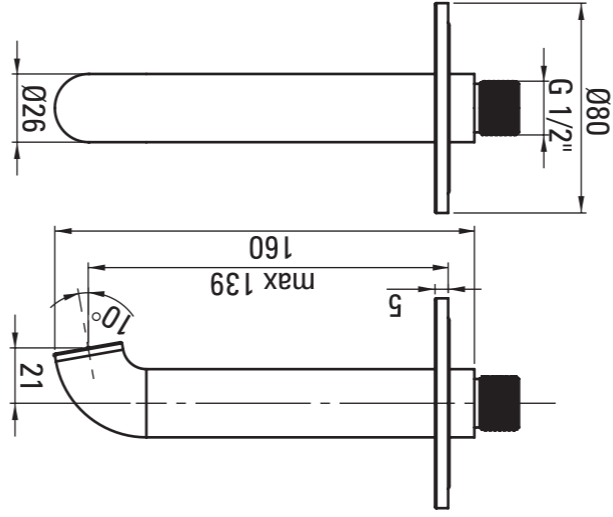

PL WYLEWKA UMYWALKOWO-WANNOWA
 EN WASHBASIN AND BATH SPOUT
 DE AUSLAUF FÜR BADEWANNE UND WASCHBECKEN
 RU ИЗЛИВ ДЛЯ ВАННЫ И РАКОВИНЫ
 HU KIFOLYÓ KÁDHOZ ÉS MOSDÓKAGYLÓHOZ
 RO GURĂ DE SCURGERE PENTRU CADĂ ȘI LAVOAR
 UA ЗЛИВ ДЛЯ ВАННИ ТА УМИВАЛЬНИКА
 IT BOCCA DI EROGAZIONE PER VASCA E LAVABO

deante

www.deante.eu /deantepl /deantepl /deantepl /deantepl

- PL • WYLEWKA ŚCIENNA
- EN • WALL SPOUT
- EN • MATERIAL: BRASS
- DE • WANDAUSLAUF
- DE • MATERIAL: MESSING
- RU • КРАН НАСТЕННЫЙ
- RU • МАТЕРИАЛ: ЛАТУНЬ
- HU • FALI KIFOLYÓCSŐ
- HU • ANYAG: SÁRGARÉZ
- RO • PIPĂ DE PERETE
- RO • MATERIAL: ALAMĂ
- UA • НАСТІННИЙ НОСИК
- UA • МАТЕРІАЛ: ЛАТУНЬ
- IT • BOCCA A MURO
- IT • MATERIALE: OTTONE

POLSKA MARKA
 POLISH BRAND

EKO OPAKOWANIE
 ECO PACKAGING

1/2" GWINT PRZYŁĄCZENIOWY
 CONNECTION THREAD

deante