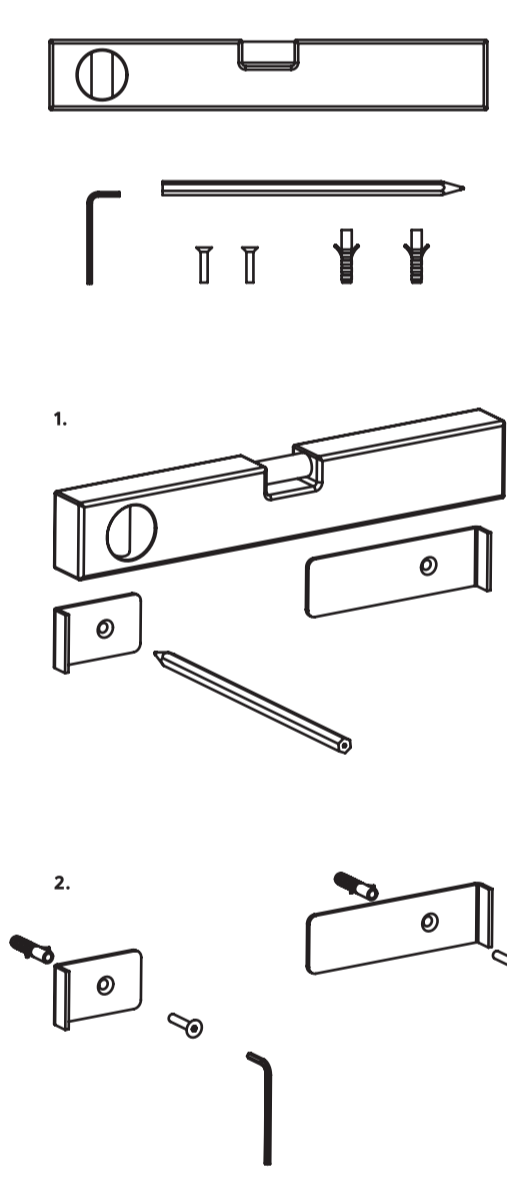

1. WIESZAK ŚCIENNY 30 CM
2. TOWEL RAIL 30 CM
3. WANDMONTAGE HANDTUCHKAMEN 30 CM
4. ВЕШАЛКА ДЛЯ ПОЛОТЕНЦА НАСТЕННАЯ 30 CM
5. FALI TÖRÖLKÖZÖRTŐ 30 CM
6. PORT PROSOR 30 CM
7. ВІШАЛКА ДЛЯ РУШНИКІВ НАСТІННА 30 CM

www.deante.eu | /deantepl | /deanteespolka | /deantept

EKO OPAKOWANIE
ECO PACKAGING
EKO MATERIAŁY
ECO MATERIALS