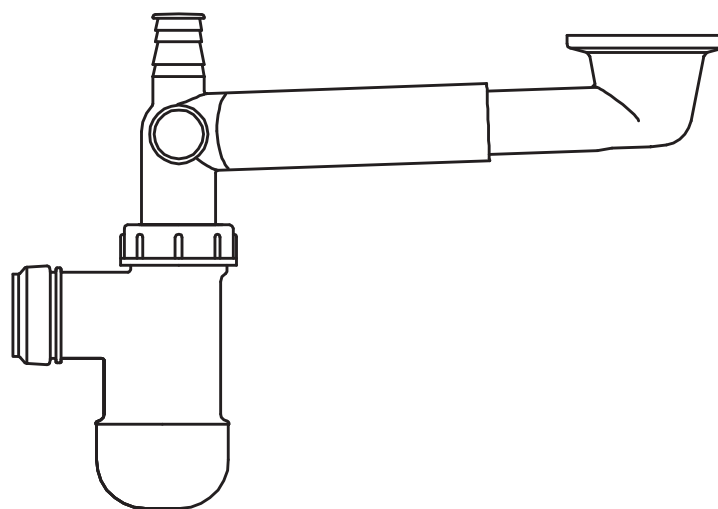

NHC 633K

WWW.DEANTE.EU

deante

SPACE-SAVER

**SYFON UMYWALKOWY
TELESKOPOWY**

**WASHBASIN WASTE KIT
TELESCOPIC**

POLSKA MARKA
POLISH BRAND

ZŁOŻONY
ALL IN ONE

ELASTYCZNY
ELASTIC

**MONTOWANY
PRZY ŚCIANIE**
WALL-MOUNTED