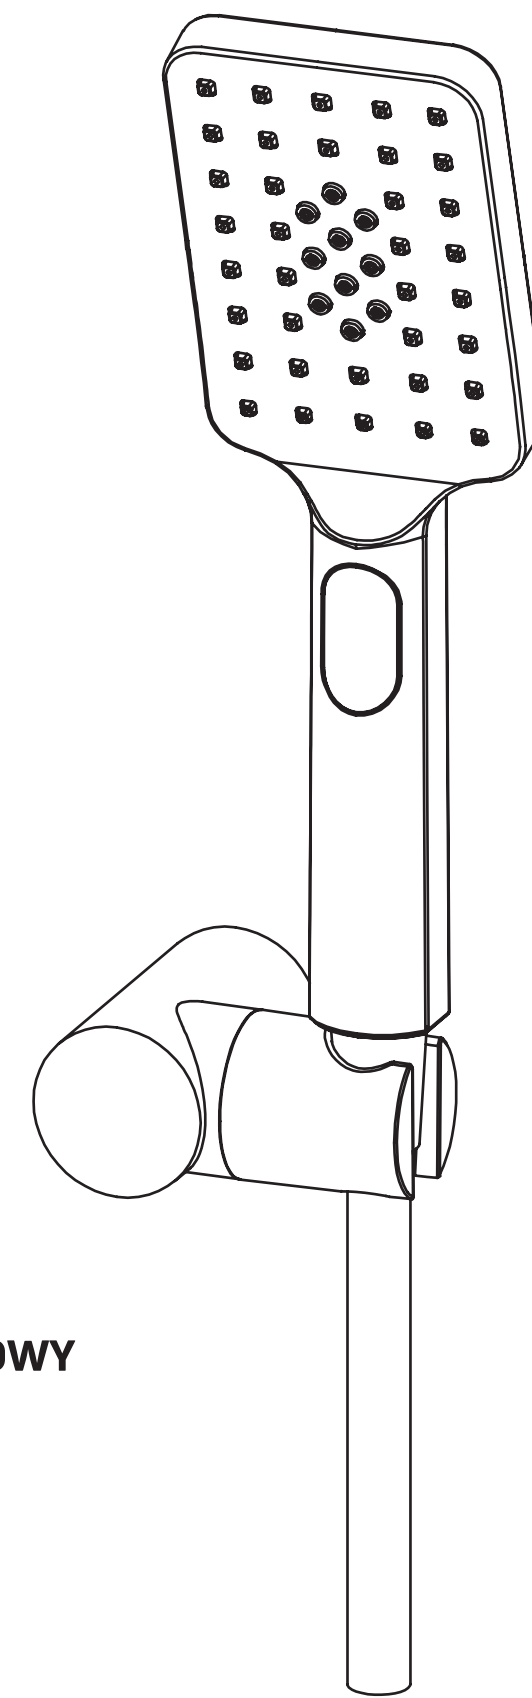

- PL ZESTAW NATRYSKOWY
- EN SHOWER SET
- DE DUSCHSET
- RU ДУШЕВОЙ КОМПЛЕКТ
- HU ZUHANYSZETT
- RO SET DE DUȘ
- UA ДУШОВА СИСТЕМА
- IT SET DOCCIA

 deante

WWW.DEANTE.EU

 deante

 deante

 deante

 deante

- | | |
|---|--|
| <p>PL</p> <ul style="list-style-type: none"> • ZESTAW NATRYSKOWY • SŁUCHAWKA 3-FUNKCYJNA • WAŻ NATRYSKOWY • UCHWYT PUNKTOWY Z REGULACJĄ KĄTA NACHYLENIA SŁUCHAWKI <p>DE</p> <ul style="list-style-type: none"> • DUSCHSET • HANDBRAUSE MIT 3 STRAHLARTEN • DUSCHSCHLAUCH • PUNKTGRIFF MIT BEUGUNGSEINSTELLUNG DES DUSCHKOPFES <p>HU</p> <ul style="list-style-type: none"> • ZUHANYSZETT • KÉZIZUHANY 3-FUNKCIÓS • ZUHANYTÖMLŐ • GOMB FOGANTYÚ ÁLLÍTHATÓ DÖLÉSSZÖGŰ ZUHANYFEJJELE <p>IT</p> <ul style="list-style-type: none"> • SET DOCCIA • DOCCETTA, 3-FUNZIONE • TUBI FLESSIBILI • STAFFA A MURO CON REGOLAZIONE DELL'ANGOLO DELLA DOCCETTA | <p>EN</p> <ul style="list-style-type: none"> • SHOWER SET • 3-FUNCTION HAND SHOWER • SHOWER HOSE • POINT HOLDER WITH HAND SHOWER TILT ADJUSTMENT <p>RU</p> <ul style="list-style-type: none"> • ДУШЕВОЙ КОМПЛЕКТ • ДУШЕВАЯ ЛЕЙКА, 3-ФУНКЦИОНАЛЬНАЯ • ДУШЕВОЙ ШЛАНГ • ТОЧЕЧНАЯ РУКОЯТКА С РЕГУЛИРУЕМЫМ УГЛОМ НАКЛОНА ЛЕЙКИ <p>RO</p> <ul style="list-style-type: none"> • SET DE DUȘ • PARĂ DE DUȘ CU 3 FUNCȚII • FURTUN DUȘ • MÂNER PUNCTIFORM CU REGLARE A ÎNCLINĂRII PAREI DE DUȘ <p>UA</p> <ul style="list-style-type: none"> • ДУШОВА СИСТЕМА • 3-ФУНКЦІОНАЛЬНА ЛІЙКА ДЛЯ ДУШУ • ДУШОВИЙ ШЛАНГ • ТРИМАЧ ЛІЙКИ З РЕГУЛЯЦІЄЮ КУТА НАХИЛУ |
|---|--|

ZESTAW NATRYSKOWY
 SHOWER SET
 DUSCHSET
 ДУШЕВОЙ КОМПЛЕКТ
 ZUHANYSZETT
 SET DE DUȘ
 ДУШОВА СИСТЕМА
 SET DOCCIA

- CHROME
CHROM
- NERO
CZARNY
- BRASS
MOSIĄDZ
- BIANCO
BIAŁY
- TITANIUM
- GOLDEN
ZŁOTY
- BRUSHED STEEL
STAL SZCZOTKOWANA
- BRUSHED GOLD
ZŁOTY SZCZOTKOWANY
- BRUSHED BRONZE
BRAZ SZCZOTKOWANY

www.deante.eu  /deantepl  /deantepolska  /deantepl

31*19*8CM