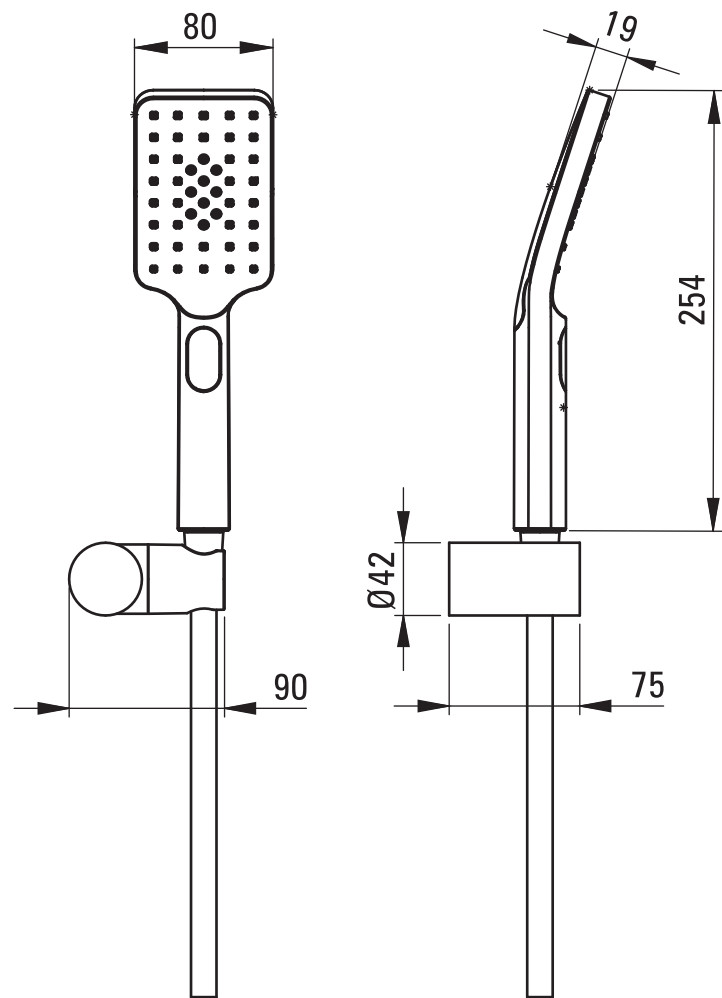

- PL ZESTAW NATRYSKOWY
- EN SHOWER SET
- DE DUSCHSET
- RU ДУШЕВОЙ КОМПЛЕКТ
- HU ZUHANYSZETT
- RO SET DE DUȘ
- UA ДУШОВА СИСТЕМА
- IT SET DOCCIA

 deante

WWW.DEANTE.EU

 deante

 deante

 deante

 deante

- | | |
|---|--|
| <p>PL</p> <ul style="list-style-type: none"> • ZESTAW NATRYSKOWY • SŁUCHAWKA 3-FUNKCYJNA • WAŻ NATRYSKOWY • UCHWYT PUNKTOWY Z REGULACJĄ KĄTA NACHYLENIA SŁUCHAWKI <p>DE</p> <ul style="list-style-type: none"> • DUSCHSET • HANDBRAUSE MIT 3 STRAHLARTEN • DUSCHSCHLAUCH • PUNKTGRIFF MIT BEUGUNGSEINSTELLUNG DES DUSCHKOPFES <p>HU</p> <ul style="list-style-type: none"> • ZUHANYSZETT • KÉZIZUHANY 3-FUNKCIÓS • ZUHANYTÖMLŐ • GOMB FOGANTYÚ ÁLLÍTHATÓ DÖLÉSSZÖGŰ ZUHANYFEJJELE <p>IT</p> <ul style="list-style-type: none"> • SET DOCCIA • DOCCETTA, 3-FUNZIONE • TUBI FLESSIBILI • STAFFA A MURO CON REGOLAZIONE DELL'ANGOLO DELLA DOCCETTA | <p>EN</p> <ul style="list-style-type: none"> • SHOWER SET • 3-FUNCTION HAND SHOWER • SHOWER HOSE • POINT HOLDER WITH HAND SHOWER TILT ADJUSTMENT <p>RU</p> <ul style="list-style-type: none"> • ДУШЕВОЙ КОМПЛЕКТ • ДУШЕВАЯ ЛЕЙКА, 3-ФУНКЦИОНАЛЬНАЯ • ДУШЕВОЙ ШЛАНГ • ТОЧЕЧНАЯ РУКОЯТКА С РЕГУЛИРУЕМЫМ УГЛОМ НАКЛОНА ЛЕЙКИ <p>RO</p> <ul style="list-style-type: none"> • SET DE DUȘ • PARĂ DE DUȘ CU 3 FUNCȚII • FURTUN DUȘ • MÂNER PUNCTIFORM CU REGLARE A ÎNCLINĂRII PAREI DE DUȘ <p>UA</p> <ul style="list-style-type: none"> • ДУШОВА СИСТЕМА • 3-ФУНКЦІОНАЛЬНА ЛІЙКА ДЛЯ ДУШУ • ДУШОВИЙ ШЛАНГ • ТРИМАЧ ЛІЙКИ З РЕГУЛЯЦІЄЮ КУТА НАХИЛУ |
|---|--|

ZESTAW NATRYSKOWY
 SHOWER SET
 DUSCHSET
 ДУШЕВОЙ КОМПЛЕКТ
 ZUHANYSZETT
 SET DE DUȘ
 ДУШОВА СИСТЕМА
 SET DOCCIA

- CHROME
CHROM
- NERO
CZARNY
- BRASS
MOSIĄDZ
- BIANCO
BIAŁY
- TITANIUM
- GOLDEN
ZŁOTY
- BRUSHED STEEL
STAL SZCZOTKOWANA
- BRUSHED GOLD
ZŁOTY SZCZOTKOWANY
- BRUSHED BRONZE
BRAZ SZCZOTKOWANY

www.deante.eu  /deantepl  /deantepolska  /deantepl

31*19*8CM