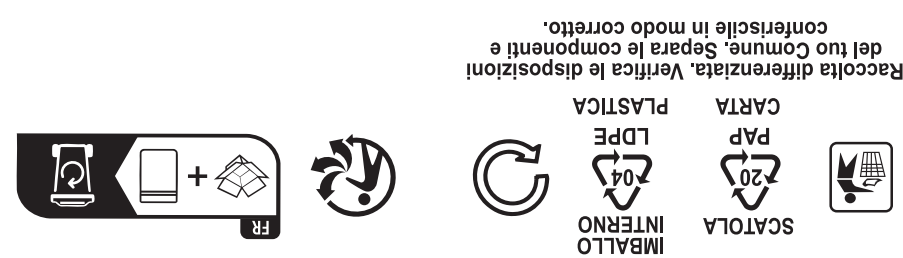

- PL ZESTAW NATRYSKOWY
- EN SHOWER SET
- DE DUSCHSET
- RU ДУШЕВОЙ КОМПЛЕКТ
- HU ZUHANYSZETT
- RO SET DE DUȘ
- UA ДУШОВА СИСТЕМА
- IT SET DOCCIA

deante

WWW.DEANTE.EU

deante

deante

deante

deante

PL • ZESTAW NATRYSKOWY • SŁUCHAWKA 3-FUNKCYJNA • WAŻ NATRYSKOWY • UCHWYT PUNKTOWY Z REGULACJĄ KĄTA NACHYLENIA SŁUCHAWKI DE • DUSCHSET • HANDBRAUSE MIT 3 STRAHLARTEN • DUSCHSCHLAUCH • PUNKTGRIFF MIT BEUGUNGSEINSTELLUNG DES DUSCHKOPFES HU • ZUHANYSZETT • KÉZIZUHANY 3-FUNKCIÓS • ZUHANYTÖMLŐ • GOMB FOGANTYÚ ÁLLÍTHATÓ DÖLÉSSZÖGŰ ZUHANYFEJJELE IT • SET DOCCIA • DOCCETTA, 3-FUNZIONE • TUBI FLESSIBILI • STAFFA A MURO CON REGOLAZIONE DELL'ANGOLO DELLA DOCCETTA	EN • SHOWER SET • 3-FUNCTION HAND SHOWER • SHOWER HOSE • POINT HOLDER WITH HAND SHOWER TILT ADJUSTMENT RU • ДУШЕВОЙ КОМПЛЕКТ • ДУШЕВАЯ ЛЕЙКА, 3-ФУНКЦИОНАЛЬНАЯ • ДУШЕВОЙ ШЛАНГ • ТОЧЕЧНАЯ РУКОЯТКА С РЕГУЛИРУЕМЫМ УГЛОМ НАКЛОНА ЛЕЙКИ RO • SET DE DUȘ • PARĂ DE DUȘ CU 3 FUNCȚII • FURTUN DUȘ • MÂNER PUNCTIFORM CU REGLARE A ÎNCLINĂRII PAREI DE DUȘ UA • ДУШОВА СИСТЕМА • 3-ФУНКЦІОНАЛЬНА ЛІЙКА ДЛЯ ДУШУ • ДУШОВИЙ ШЛАНГ • ТРИМАЧ ЛІЙКИ З РЕГУЛЯЦІЄЮ КУТА НАХИЛУ

ZESTAW NATRYSKOWY
SHOWER SET
DUSCHSET
ДУШЕВОЙ КОМПЛЕКТ
ZUHANYSZETT
SET DE DUȘ
ДУШОВА СИСТЕМА
SET DOCCIA

- CHROME
  CHROM
- NERO
  CZARNY
- BRASS
  MOSIĄDZ
- BIANCO
  BIAŁY
- TITANIUM
- GOLDEN
  ZŁOTY
- BRUSHED STEEL
  STAL SZCZOTKOWANA
- BRUSHED GOLD
  ZŁOTY SZCZOTKOWANY
- BRUSHED BRONZE
  BRAZ SZCZOTKOWANY

www.deante.eu /deantepl /deantepolska /deantepl

31*19*8CM