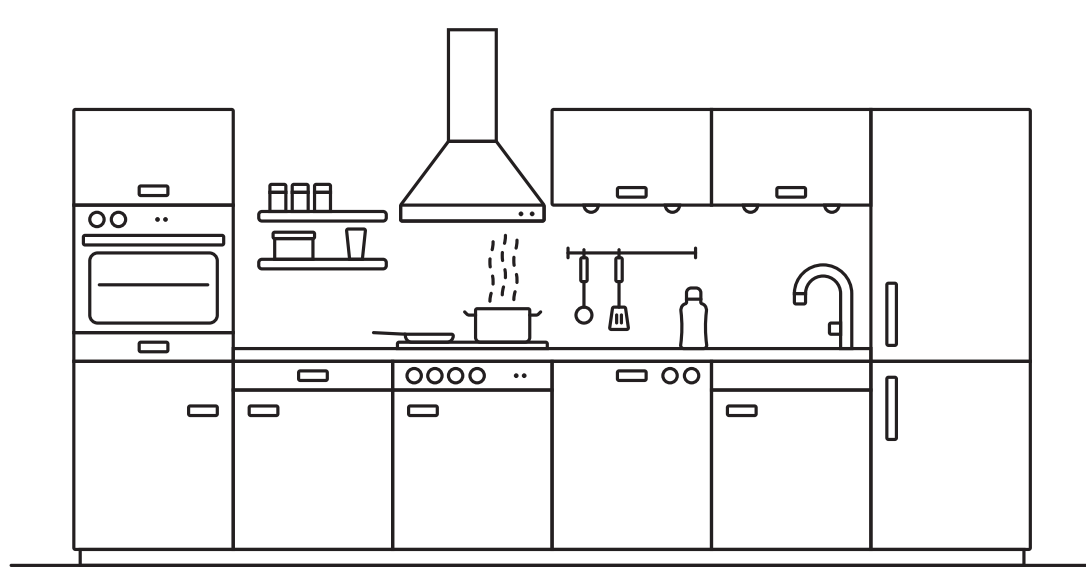

deante

CHROME
CHROM

www.deante.eu /deantepl /deantepolska /deantepl

deante

1. BATERIA ZLEWOZMYWAKOWA, STOJĄCA, Z WYLEWKĄ "U", DO WODY ZIMNEJ LUB ZMIESZANEJ
2. TAP CHROME KITCHEN STANDING, INCLUDED "U" SPOUT, FOR COLD OR MIXED WATER
3. STEHENDE SPÜLEARMATUR MIT U-AUSLAUF FÜR KALTES UND GEMISCHTES WASSER
4. СМЕШИТЕЛЬ ДЛЯ МОЙКИ С U-ВИЛИВОМ ДЛЯ ПОДАЧИ ХОЛОДНОЙ ИЛИ СМЕШАННОЙ ВОДЫ
5. HIDEGVIZES KONYVNAI CSAPTELÉR "U" KIFOLYÓCSÖVEL
6. BATERIE DE VUSĂȚĂRIE CU RIPAȚ TIP "U" PENTRU APĂ RECE SAU MICHĂȚĂ
7. ЗМІШУВАЧ ДЛЯ РАКОВИНИ, ВЕРТИКАЛЬНИЙ, З ВИЛИВОМ "U", ДЛЯ ХОЛОДНОЇ АБО ЗМІШАНОЇ ВОДИ

deante

deante

WWW.DEANTE.EU

deante

BATERIA ZLEWOZMYWAKOWA, STOJĄCA, Z WYLEWKĄ "U", DO WODY ZIMNEJ LUB ZMIESZANEJ

TAP CHROME KITCHEN STANDING, INCLUDED "U" SPOUT, FOR COLD OR MIXED WATER
STEHENDE SPÜLEARMATUR MIT U-AUSLAUF FÜR KALTES UND GEMISCHTES WASSER
СМЕШИТЕЛЬ ДЛЯ МОЙКИ С U-ВИЛИВОМ ДЛЯ ПОДАЧИ ХОЛОДНОЙ ИЛИ СМЕШАННОЙ ВОДЫ
HIDEGVIZES KONYVNAI CSAPTELÉR "U" KIFOLYÓCSÖVEL
BATERIE DE VUSĂȚĂRIE CU RIPAȚ TIP "U" PENTRU APĂ RECE SAU MICHĂȚĂ
ЗМІШУВАЧ ДЛЯ РАКОВИНИ, ВЕРТИКАЛЬНИЙ, З ВИЛИВОМ "U", ДЛЯ ХОЛОДНОЇ АБО ЗМІШАНОЇ ВОДИ

1. POLSKA MARKA POLISH BRAND
2. EKO OPAKOWANIE ECO PACKAGING
3. BATERIA DO ZIMNEJ WODY COLD WATER TAP
4. RUCHOMA WYLEWKA MOVABLE SPOUT

deante