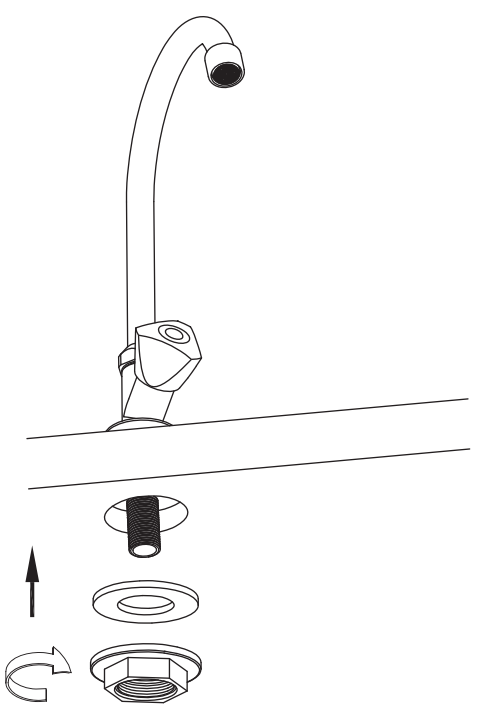

deante

CHROME
CHROM

www.deante.eu /deantepl /deantepolska /deantepl

deante

1. BATERIA ZLEWOZMYWAKOWA, STOJĄCA, Z WYLEWKĄ "U", DO WODY ZIMNEJ LUB ZMIESZANEJ
2. TAP CHROME KITCHEN STANDING, INCLUDED "U" SPOUT, FOR COLD OR MIXED WATER
3. STEHENDE SPÜLEARMATUR MIT U-AUSLAUF FÜR KALTES UND GEMISCHTES WASSER
4. СМЕШИТЕЛЬ ДЛЯ МОЙКИ С U-ВИЛИВОМ ДЛЯ ПОДАЧИ ХОЛОДНОЙ ИЛИ СМЕШАННОЙ ВОДЫ
5. HIDEGVIZES KONYVNAI CSAPTELÉR "U" KIFOLYÓCSÖVEL
6. BATERIE DE VUSĂȚĂRIE CU RIPAȚ TIP "U" PENTRU APĂ RECE SAU MICHĂȚĂ
7. ЗМІШУВАЧ ДЛЯ РАКОВИНИ, ВЕРТИКАЛЬНИЙ, З ВИЛИВОМ "U", ДЛЯ ХОЛОДНОЇ АБО ЗМІШАНОЇ ВОДИ

deante