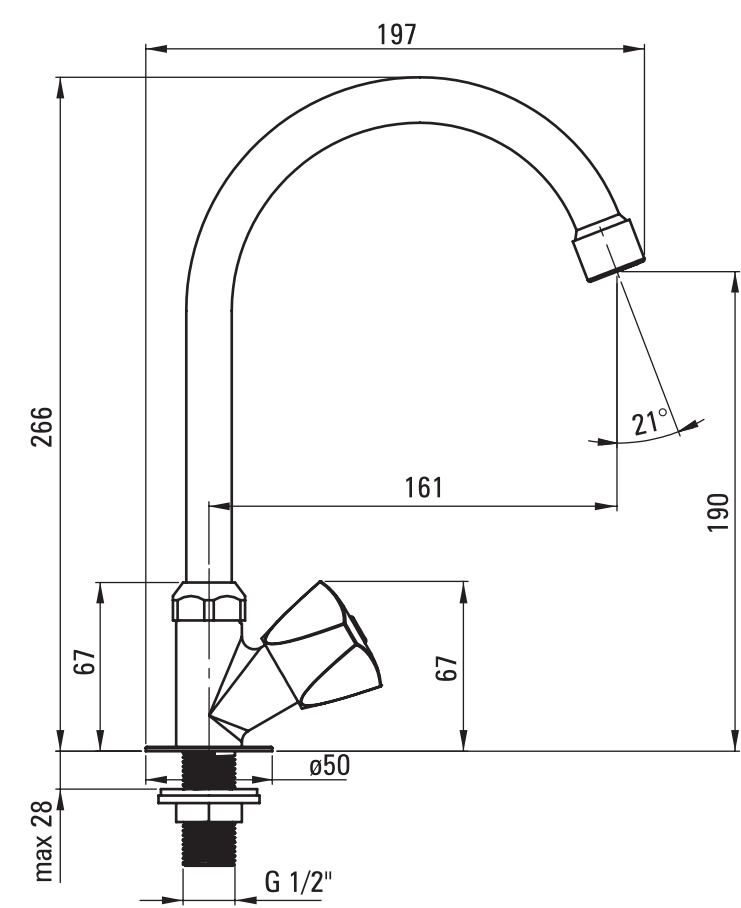

deante

CHROME
CHROM

www.deante.eu /deantepl /deantepolska /deantepl

deante

1. BATERIA ZLEWOZMYWAKOWA, STOJĄCA, Z WYLEWKĄ "U", DO WODY ZIMNEJ LUB ZMIESZANEJ
2. TAP CHROME KITCHEN STANDING, INCLUDED "U" SPOUT, FOR COLD OR MIXED WATER
3. STEHENDE SPÜLEARMATUR MIT U-AUSLAUF FÜR KALTES UND GEMISCHTES WASSER
4. СМЕШИТЕЛЬ ДЛЯ МОЙКИ С U-ВИЛИВОМ ДЛЯ ПОДАЧИ ХОЛОДНОЙ ИЛИ СМЕШАННОЙ ВОДЫ
5. HIDEGVIZES KONYVNAI CSAPTELÉR "U" KIFOLYÓCSÖVEL
6. BATERIE DE VUSĂȚĂRIE CU RIPAȚ TIP "U" PENTRU APĂ RECE SAU MICHĂȚĂ
7. ЗМІШУВАЧ ДЛЯ РАКОВИНИ, ВЕРТИКАЛЬНИЙ, З ВИЛИВОМ "U", ДЛЯ ХОЛОДНОЇ АБО ЗМІШАНОЇ ВОДИ

deante