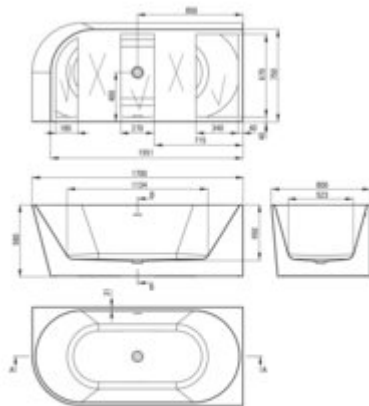

SILIA

Acrylic bathtub, corner/free-standing

Product code: KDS_017P
EAN: 5907650881100
Color: white
Warranty [years]: 5

Finish	white
Material	acrylic
Width [mm]	800
Length [mm]	1700
Height [mm]	580
Depth [mm]	450
capacity [l]	254
Installation method	wall-mounted, freestanding
built-in overflow	yes
Siphon included	yes
Click-clack plug included	yes

Features:

- Deante Design Studio Collection
- Easy to clean and maintain
- Flexible arrangement - free-standing or back-to-wall bathtub
- Freedom in choosing the faucet - wall-mounted, concealed or floor-mounted
- Only the best materials, the quality of which has been confirmed by laboratory tests
- Durable acrylic material that maintains its shine and color
- Dedicated cleaning agent, safe for cleaned surfaces