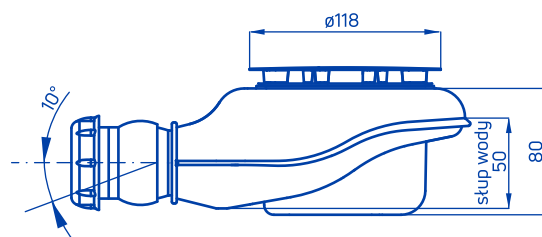

ULTRASZYBKI

43 l/min

ODBIÓR WODY

UNIEŚĆ
LIFT

WYPŁUKAĆ
RINSE

ZAŁOŻYĆ
INSTALL

NHC 029C

EN SHOWER TRAY SIPHON
EASY CLEAN, 90 MM
CLEANED FROM THE TOP

DE DUSCHWANNE SIPHON
90MM, FLACH
REINIGUNG VOM OBEN EASY CLEAN

RU СИФОН ДЛЯ ДУШЕВЫХ ПОДДОНОВ
90MM
САМОЧИСТЯЩАЯСЯ КОНСТРУКЦИЯ

HU ZUHANYTÁLCA SZIFON
KÖNNYEN TISZTÍTHATÓ, 90 MM
FELÜLRŐL TISZTÍTHATÓ

RO SIFON CĂDIȚĂ DE DUȘ
EASY CLEAN, 90 MM
CU CURĂȚARE PE SUS

UA СИФОН ДЛЯ ДУШОВОГО ПІДДОНУ
EASY CLEAN, 90 MM
ВЕРХНЯ ОЧИСТКА

NHC 029C

SYFON BRODZIKOWY EASY - CLEAN

czyszczony od góry

Zgodny z normą: PN-EN 274
Deklaracja zgodności: korki syfony 2017
z dn. 16.11.2017
PRODUCENT: Deante Sp. z o.o.
Zakład produkcyjny:
ul. Twarda 11/13, 95-100 Zgierz
PKWiU 25.99.11.0
Gwarancja*: 2 lata