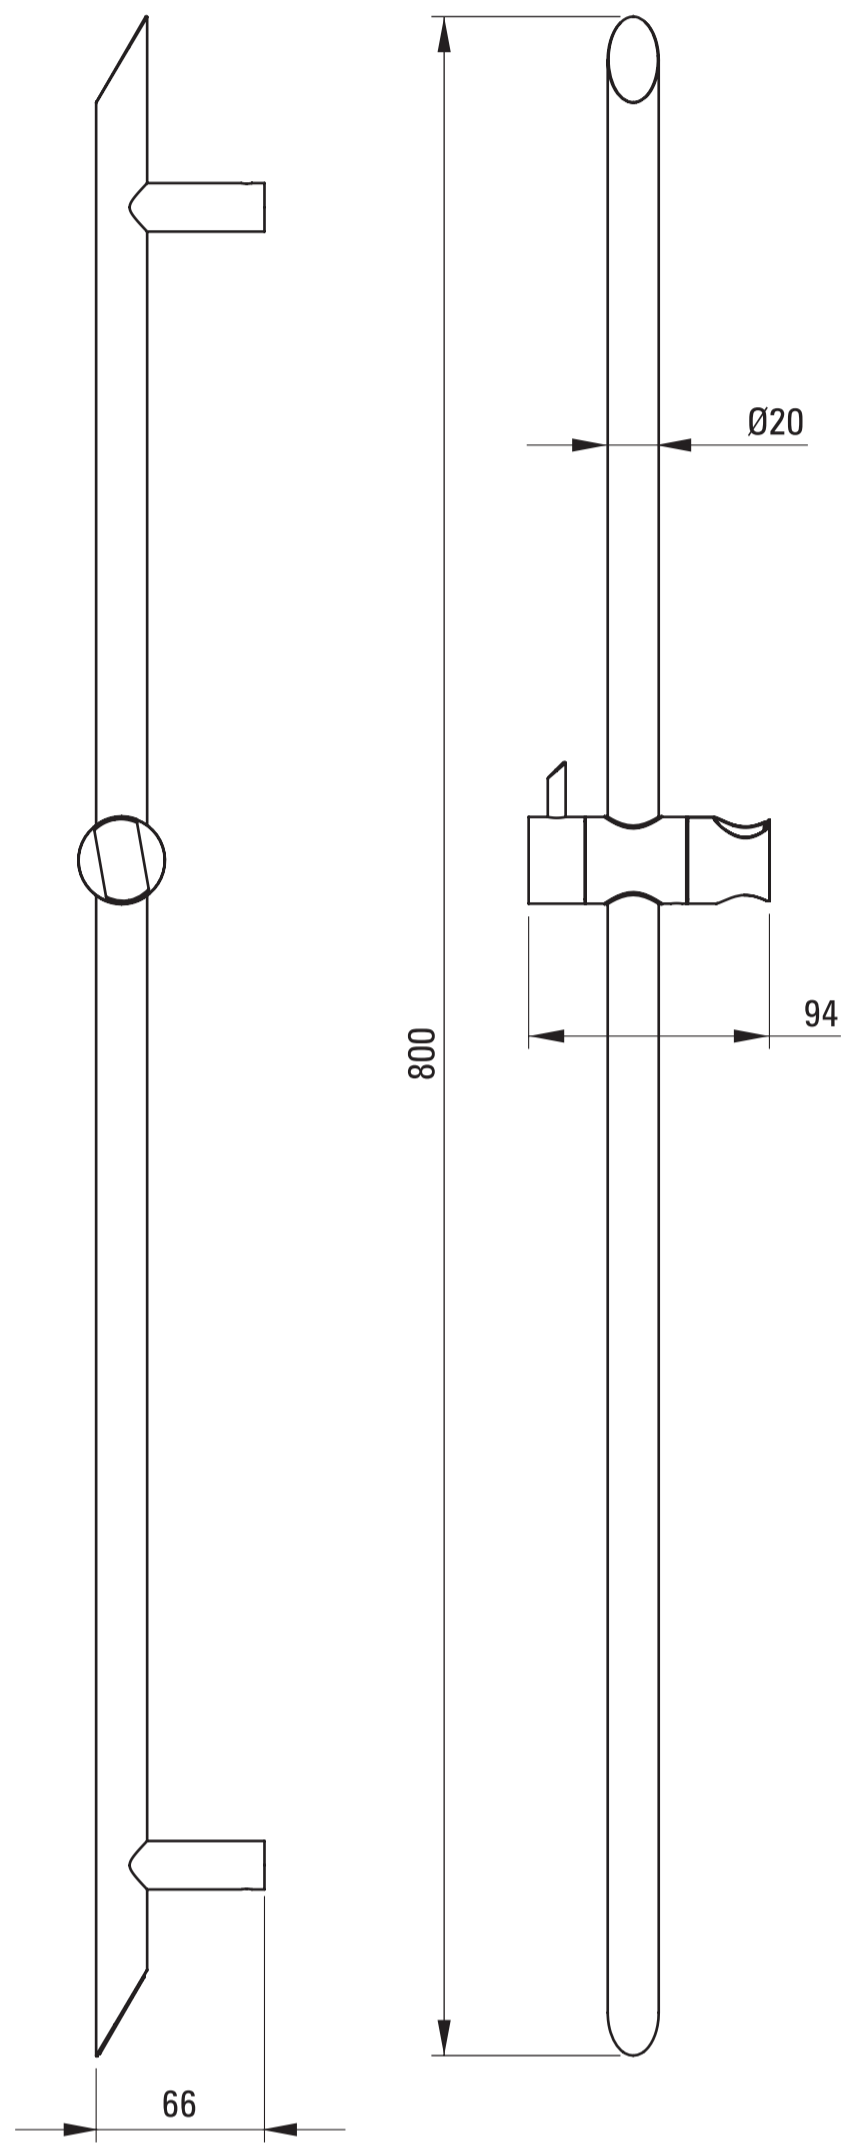

82x15x9CM

deante

- DRAŻEK PRYSZNICOWY
- SHOWER RAIL
- DUSCHSTANGE
- ДУШЕВАЯ ШТАНГА
- ZUHANYRÚD
- BARA DUSULUI
- ДУШОВА ШТАНГА
- BINARIO PER DOCCIA

deante

deante

WWW.DEANTE.EU

deante

deante

DRAŻEK PRYSZNICOWY

- SHOWER RAIL
- DUSCHSTANGE
- ДУШЕВАЯ ШТАНГА
- ZUHANYRÚD
- BARA DUSULUI
- ДУШОВА ШТАНГА
- BINARIO PER DOCCIA

POLSKA MARKA POLISH BRAND

EKO OPAKOWANIE ECO PACKAGING

- PL** - DRAŻEK PRYSZNICOWY
• REGULACJA WYSOKOŚCI SŁUCHAWKI
• UCHWYT SŁUCHAWKI Z REGULOWANYM KĄTEM NACHYLENIA
- EN** - SHOWER RAIL
• SHOWER HAND HEIGHT ADJUSTMENT
• HAND SHOWER BRACKET WITH ADJUSTABLE SLOPE ANGLE
- DE** - DUSCHSTANGE
• HÖHENVERSTELLBARER DUSCHKOPF
• DUSCHKOPFHALTERUNG MIT EINSTELLBAREM NEIGUNGSWINKEL
- RU** - ДУШЕВАЯ ШТАНГА
• РЕГУЛИРОВКА ВЫСОТЫ ЛЕЙКИ
• ДЕРЖАТЕЛЬ ЛЕЙКИ С РЕГУЛИРУЕМЫМ НАКЛОНОМ
- HU** - ZUHANYRÚD
• ZUHANYFEJ MAGASSÁGÁNAK SZABÁLYOZÁSA
• KEZIZUHANYTARTÓ ÖLLÍTHATÓ DÖLÉSSZÖGGEEL
- RO** - BARA DUSULUI
• REGULAREA ÎNALȚĂȚII MANERULUI DUSULUI
• SUPORT PENTRU DUȘ DE MÂNĂ CU UNGHII DE INCLINARE REGLABIL
- UA** - ДУШОВА ШТАНГА
• РЕГУЛЮВАННЯ ВИСОТИ ЛЕЙКИ
• ТРИМАЧ ЛЕЙКИ З РЕГУЛЮВАННИМ КУТОМ НАХИЛУ
- IT** - BINARIO PER DOCCIA
• ALTEZZA DEL DOCCINO REGOLABILE
• SUPPORTO DEL DOCCINO CON INCLINAZIONE REGOLABILE

www.deante.eu /deantepl /deantepolska /deantepl

- BINARIO PER DOCCIA
- ДУШОВА ШТАНГА
- BARA DUSULUI
- ZUHANYRÚD
- ДУШЕВАЯ ШТАНГА
- DUSCHSTANGE
- SHOWER RAIL
- DRAŻEK PRYSZNICOWY

deante