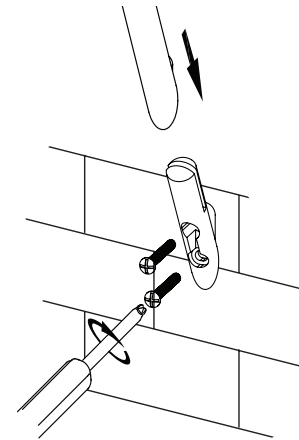

www.deante.eu /deantepl /deantepolska /deantepl

SCATOLA
IMBALLA
INTERNO

PAP
LDPE

CARTA
PLASTICA

Raccolta differenziata