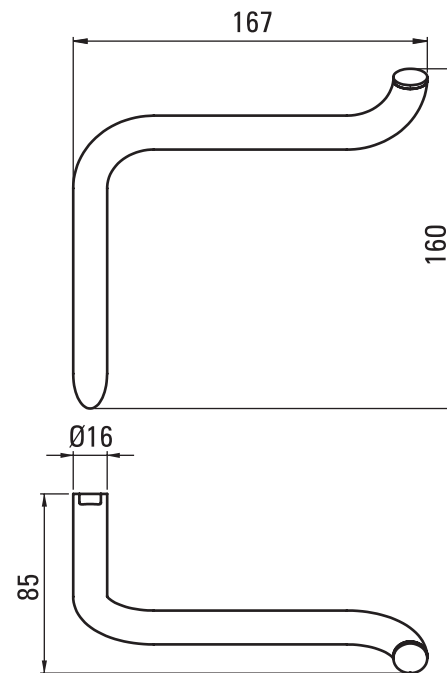

BRASS
MOSIĄDZ

BIANCO
BIAŁY

CHROME
CHROM

NERO
CZARNY

- PL UCHWYT NA PAPIER
- EN TOILET ROLL HOLDER
- DE TOILETTPAPIERHALTER
- RU ДЕРЖАТЕЛЬ ДЛЯ ТУАЛЕТНОЙ БУМАГИ
- HU FALI TOALETTPAPÍR TARTÓ
- RO PORT HĂRTIE IGIENICĂ SUSPENDAT
- UA ТРИМАЧ ДЛЯ ТУАЛЕТНОГО ПАПЕРУ
- IT PORTA CARTA IGIENICA