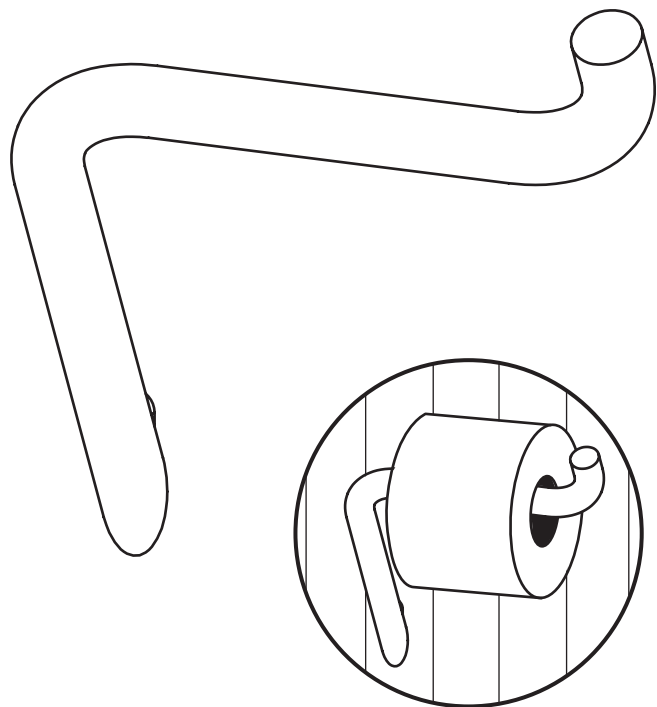

- PL UCHWYT NA PAPIER
- EN TOILET ROLL HOLDER
- DE TOILETTPAPIERHALTER
- RU ДЕРЖАТЕЛЬ ДЛЯ ТУАЛЕТНОЙ БУМАГИ
- HU FALI TOALETTPAPÍR TARTÓ
- RO PORT HĂRTIE IGIENICĂ SUSPENDAT
- UA ТРИМАЧ ДЛЯ ТУАЛЕТНОГО ПАПЕРУ
- IT PORTA CARTA IGIENICA

deante

WWW.DEANTE.EU

deante

UCHWYT NA PAPIER TOALETOWY

TOILET ROLL HOLDER
TOILETTPAPIERHALTER
ДЕРЖАТЕЛЬ ДЛЯ ТУАЛЕТНОЙ БУМАГИ
FALI TOALETTPAPÍR TARTÓ
PORT HĂRTIE IGIENICĂ SUSPENDAT
ТРИМАЧ ДЛЯ ТУАЛЕТНОГО ПАПЕРУ
PORTA CARTA IGIENICA

BRASS
MOSIĄDZ

BIANCO
BIAŁY

CHROME
CHROM

NERO
CZARNY

- PL UCHWYT NA PAPIER
- EN TOILET ROLL HOLDER
- DE TOILETTPAPIERHALTER
- RU ДЕРЖАТЕЛЬ ДЛЯ ТУАЛЕТНОЙ БУМАГИ
- HU FALI TOALETTPAPÍR TARTÓ
- RO PORT HĂRTIE IGIENICĂ SUSPENDAT
- UA ТРИМАЧ ДЛЯ ТУАЛЕТНОГО ПАПЕРУ
- IT PORTA CARTA IGIENICA

SCATOLA
IMBALLA
INTERNO

PAP
LDPE

CARTA
PLASTICA

Raccolta differenziata