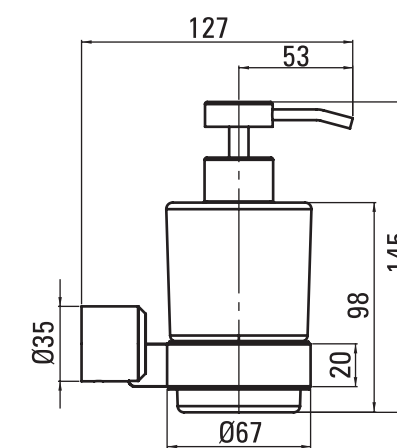

BRUSHED STEEL
STAL
SZCZOTKOWANA

BRUSHED GOLD
ZŁOTY
SZCZOTKOWANY

- PL DOZOWNIK MYDŁA, ŚCIENNY
- EN SOAP DISPENSER
- DE SEIFENWANDBEHAELTER
- RU ДОЗАТОР ДЛЯ ЖИДКОГО МЫЛА, НАСТЕННЫЙ
- HU FALI SZAPPANADAGOLÓ
- RO DOZATOR SĂPUN LICHID
- UA ДОЗАТОР ДЛЯ МИЛА
- IT DISPENSER PER SAPONE