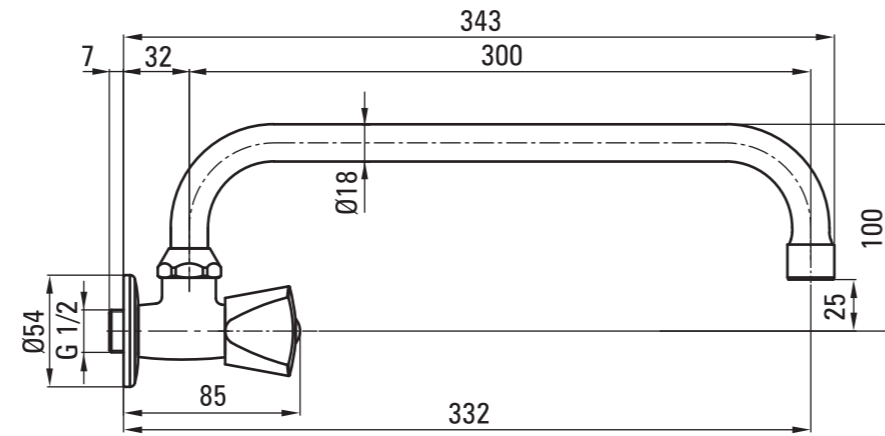

deante

CHROME
CHROM

INSTRUKCJA MONTAŻU
ASSEMBLY INSTRUCTIONS
MONTAGEANLEITUNG
ІНСТРУКЦІЇ ПО МОНТАЖУ
SZERELÉSI UTASÍTÁS
INSTRUCTIUNILE DE MONTARE
ІНСТРУКЦІЯ МОНТАЖУ

deante

www.deante.eu

f /deantepl

@ /deantepolska

yt /deantepl

- 14 BATERIA UMYWALKOWA ŚCIENNA, DO WODY ZIMNEJ LUB ZMIESZANEJ
- 15 TAP WALL MOUNTED WASH BASIN, FOR COLD OR MIXED WATER
- 16 WASHBECKENARMATUR FÜR WANDMONTAGE FÜR KALTES UND GEMISCHTES WASSER
- 17 СМЕСИТЕЛЬ НАСТЕННЫЙ ДЛЯ РАКОВИНЫ ДЛЯ ПОДАЧИ ХОЛОДНОЙ ИЛИ СМЕШАННОЙ ВОДЫ
- 18 HÍDEGVIZES FALI MOSDÓ CSAPTELÉP
- 19 BATERIE DE LAVOAR DE PERETE, PENTRU APĂ RECE SAU MICHĂȚĂ
- 20 НАСТІННИЙ ЗМІШУВАЧ ДЛЯ УМИВАЛЬНИКА, ДЛЯ ХОЛОДНОЇ АБО ЗМІШАНОЇ ВОДИ

deante

deante

WWW.DEANTE.EU

BATERIA UMYWALKOWA ŚCIENNA, DO WODY ZIMNEJ LUB ZMIESZANEJ

TAP WALL MOUNTED WASH BASIN, FOR COLD OR MIXED WATER
WASHBECKENARMATUR FÜR WANDMONTAGE FÜR KALTES UND GEMISCHTES WASSER
СМЕСИТЕЛЬ НАСТЕННЫЙ ДЛЯ РАКОВИНЫ ДЛЯ ПОДАЧИ ХОЛОДНОЙ ИЛИ СМЕШАННОЙ ВОДЫ
HÍDEGVIZES FALI MOSDÓ CSAPTELÉP
BATERIE DE LAVOAR DE PERETE, PENTRU APĂ RECE SAU MICHĂȚĂ
НАСТІННИЙ ЗМІШУВАЧ ДЛЯ УМИВАЛЬНИКА, ДЛЯ ХОЛОДНОЇ АБО ЗМІШАНОЇ ВОДИ