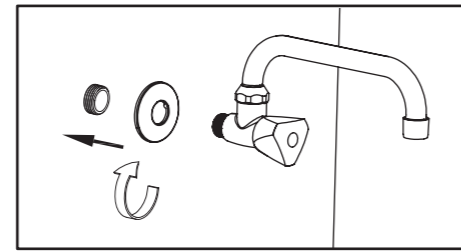

deante

CHROME
CHROM

INSTRUKCJA MONTAŻU
ASSEMBLY INSTRUCTIONS
MONTAGEANLEITUNG
ІНСТРУКЦІЇ ПО МОНТАЖУ
SZERELÉSI UTASÍTÁS
INSTRUCTIUNILE DE MONTARE
ІНСТРУКЦІЯ МОНТАЖУ

deante

www.deante.eu

f /deantepl

@ /deantepolska

yt /deantepl

- 14 BATERIA UMYWALKOWA ŚCIENNA, DO WODY ZIMNEJ LUB ZMIESZANEJ
- 15 TAP WALL MOUNTED WASH BASIN, FOR COLD OR MIXED WATER
- 16 WASHBECKENARMATUR FÜR WANDMONTAGE FÜR KALTES UND GEMISCHTES WASSER
- 17 СМЕСИТЕЛЬ НАСТЕННЫЙ ДЛЯ РАКОВИНЫ ДЛЯ ПОДАЧИ ХОЛОДНОЙ ИЛИ СМЕШАННОЙ ВОДЫ
- 18 HÍDEGVIZES FALI MOSDÓ CSAPTELÉP
- 19 BATERIE DE LAVOAR DE PERETE, PENTRU APĂ RECE SAU MICHĂȚĂ
- 20 НАСТІННИЙ ЗМІШУВАЧ ДЛЯ УМИВАЛЬНИКА, ДЛЯ ХОЛОДНОЇ АБО ЗМІШАНОЇ ВОДИ

deante

deante

WWW.DEANTE.EU

BATERIA UMYWALKOWA ŚCIENNA, DO WODY ZIMNEJ LUB ZMIESZANEJ

TAP WALL MOUNTED WASH BASIN, FOR COLD OR MIXED WATER
WASHBECKENARMATUR FÜR WANDMONTAGE FÜR KALTES UND GEMISCHTES WASSER
СМЕСИТЕЛЬ НАСТЕННЫЙ ДЛЯ РАКОВИНЫ ДЛЯ ПОДАЧИ ХОЛОДНОЙ ИЛИ СМЕШАННОЙ ВОДЫ
HÍDEGVIZES FALI MOSDÓ CSAPTELÉP
BATERIE DE LAVOAR DE PERETE, PENTRU APĂ RECE SAU MICHĂȚĂ
НАСТІННИЙ ЗМІШУВАЧ ДЛЯ УМИВАЛЬНИКА, ДЛЯ ХОЛОДНОЇ АБО ЗМІШАНОЇ ВОДИ