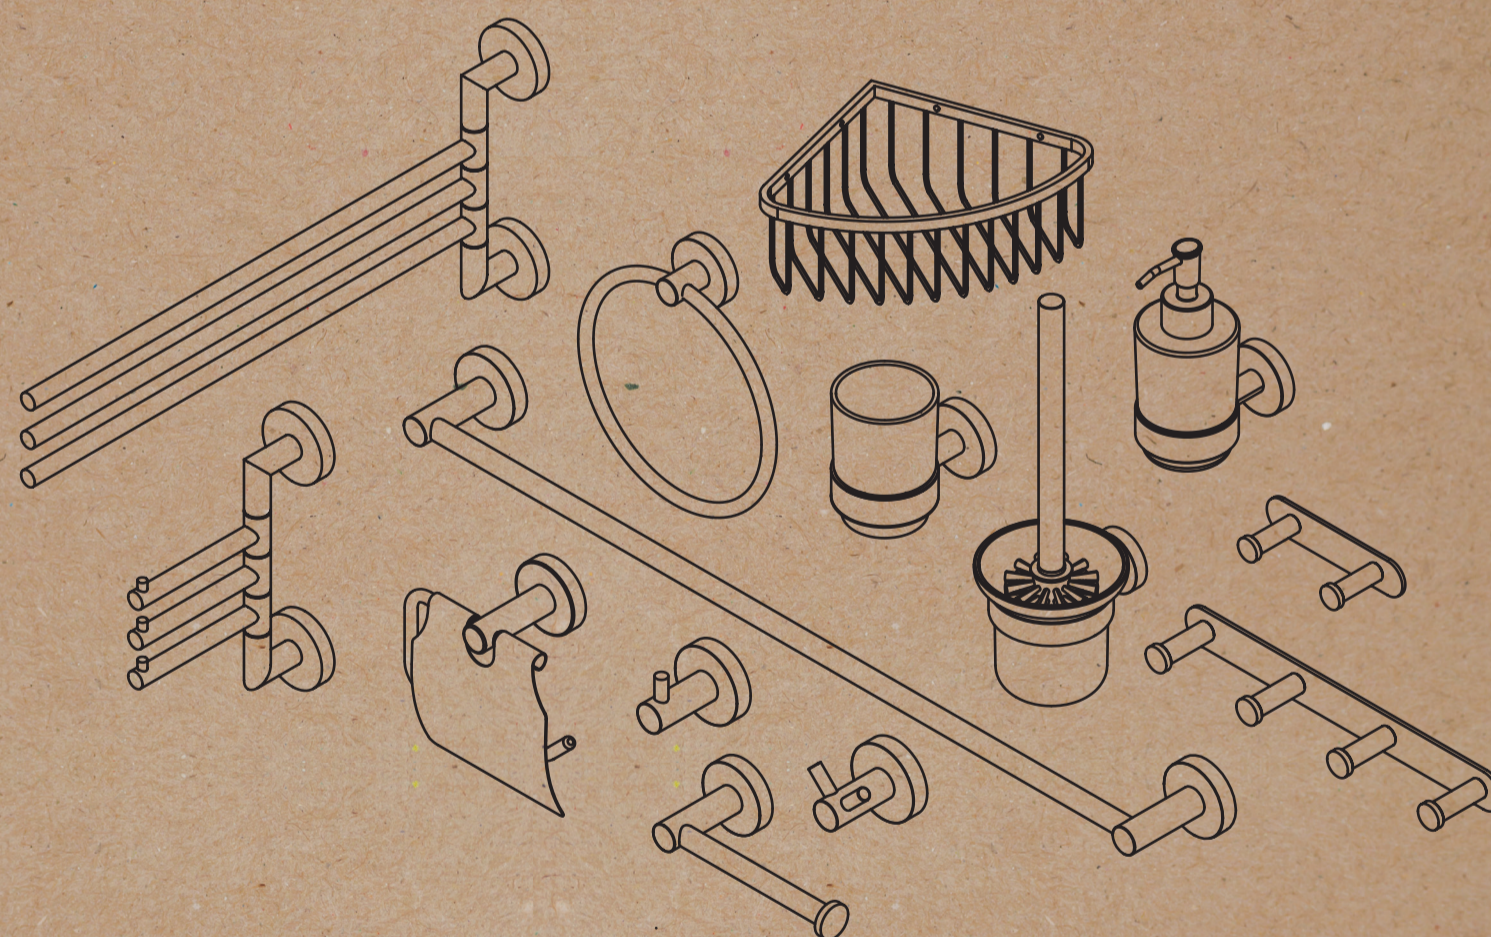

WWW.DEANTE.EU

 **deante**  
*Jasmin*

**WIESZAK NA RĘCZNIK, POTRÓJNY, RUCHOMY**  
TOWEL HANGER, TRIPLE, MOVABLE, WALL MOUNTED

POLSKA MARKA  
POLISH BRAND

 deante

- PL WIESZAK NA RĘCZNIK, POTRÓJNY, RUCHOMY
- EN TOWEL HANGER, TRIPLE, MOVABLE, WALL MOUNTED
- DE HANDTUCHHALTER, DREIFACH, SCHWENKBAR, WANDMONTAGE
- RU ПОЛОТЕНЦЕСУШИТЕЛЬ, ТРОЙНОЙ, ПОДВИЖНЫЙ
- HU TÖRÖLKÖZŐTARTÓ, HÁRMAS, MOZGATHATÓ, FALI
- RO PORT PROSOP TRIPLA, MOBIL, MONTARE PE PERETE
- UA РУШНИКОСУШКА, ПОТРІЙНА, РУХОМА, НАСТІННА
- IT APPENDINO PER ASCIUGAMANI, TRIPLO, GIREVOLE

INSTRUKCJA MONTAŻU  
 ASSEMBLY INSTRUCTIONS  
 MONTAGEANLEITUNG  
 ИНСТРУКЦИИ ПО МОНТАЖУ  
 SZERELÉSI UTASÍTÁS  
 INSTRUCȚIUNILE DE MONTARE  
 ІНСТРУКЦІЯ МОНТАЖУ  
 ISTRUZIONE DI MONTAGGIO

Raccolta differenziata  
 SCATOLA SCATOLA  
 PAPER PLASTICA