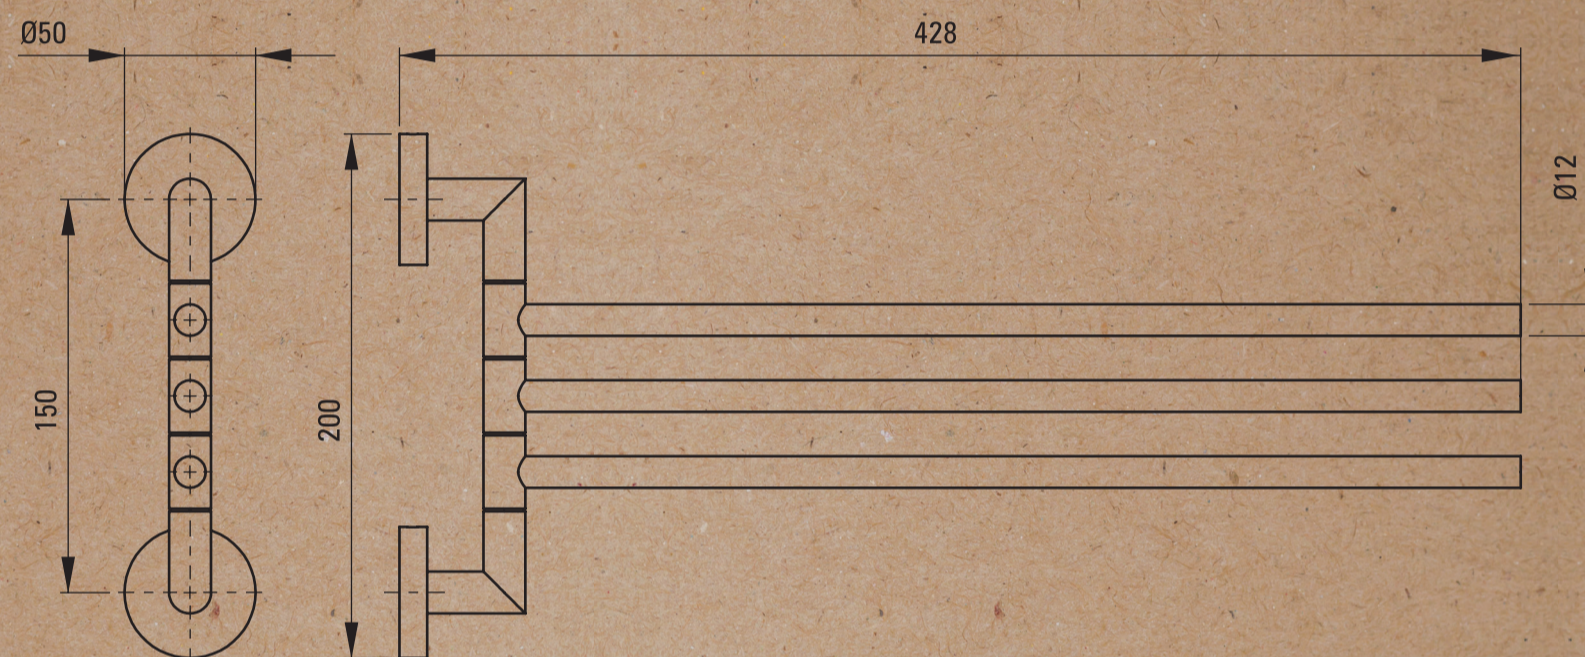

WWW.DEANTE.EU

 **deante**  
*Jasmin*

**WIESZAK NA RĘCZNIK, POTRÓJNY, RUCHOMY**  
TOWEL HANGER, TRIPLE, MOVABLE, WALL MOUNTED

POLSKA MARKA  
POLISH BRAND

 deante

- PL WIESZAK NA RĘCZNIK, POTRÓJNY, RUCHOMY
- EN TOWEL HANGER, TRIPLE, MOVABLE, WALL MOUNTED
- DE HANDTUCHHALTER, DREIFACH, SCHWENKBAR, WANDMONTAGE
- RU ПОЛОТЕНЦЕСУШИТЕЛЬ, ТРОЙНОЙ, ПОДВИЖНЫЙ
- HU TÖRÖLKÖZŐTARTÓ, HÁRMAS, MOZGATHATÓ, FALI
- RO PORT PROSOP TRIPLA, MOBIL, MONTARE PE PERETE
- UA РУШНИКОСУШКА, ПОТРІЙНА, РУХОМА, НАСТІННА
- IT APPENDINO PER ASCIUGAMANI, TRIPLO, GIREVOLE

INSTRUKCJA MONTAŻU  
 ASSEMBLY INSTRUCTIONS  
 MONTAGEANLEITUNG  
 ИНСТРУКЦИИ ПО МОНТАЖУ  
 SZERELÉSI UTASÍTÁS  
 INSTRUCȚIUNILE DE MONTARE  
 ІНСТРУКЦІЯ МОНТАЖУ  
 ISTRUZIONE DI MONTAGGIO

Raccolta differenziata  
 SCATOLA SCATOLA  
 PAPER PLASTICA