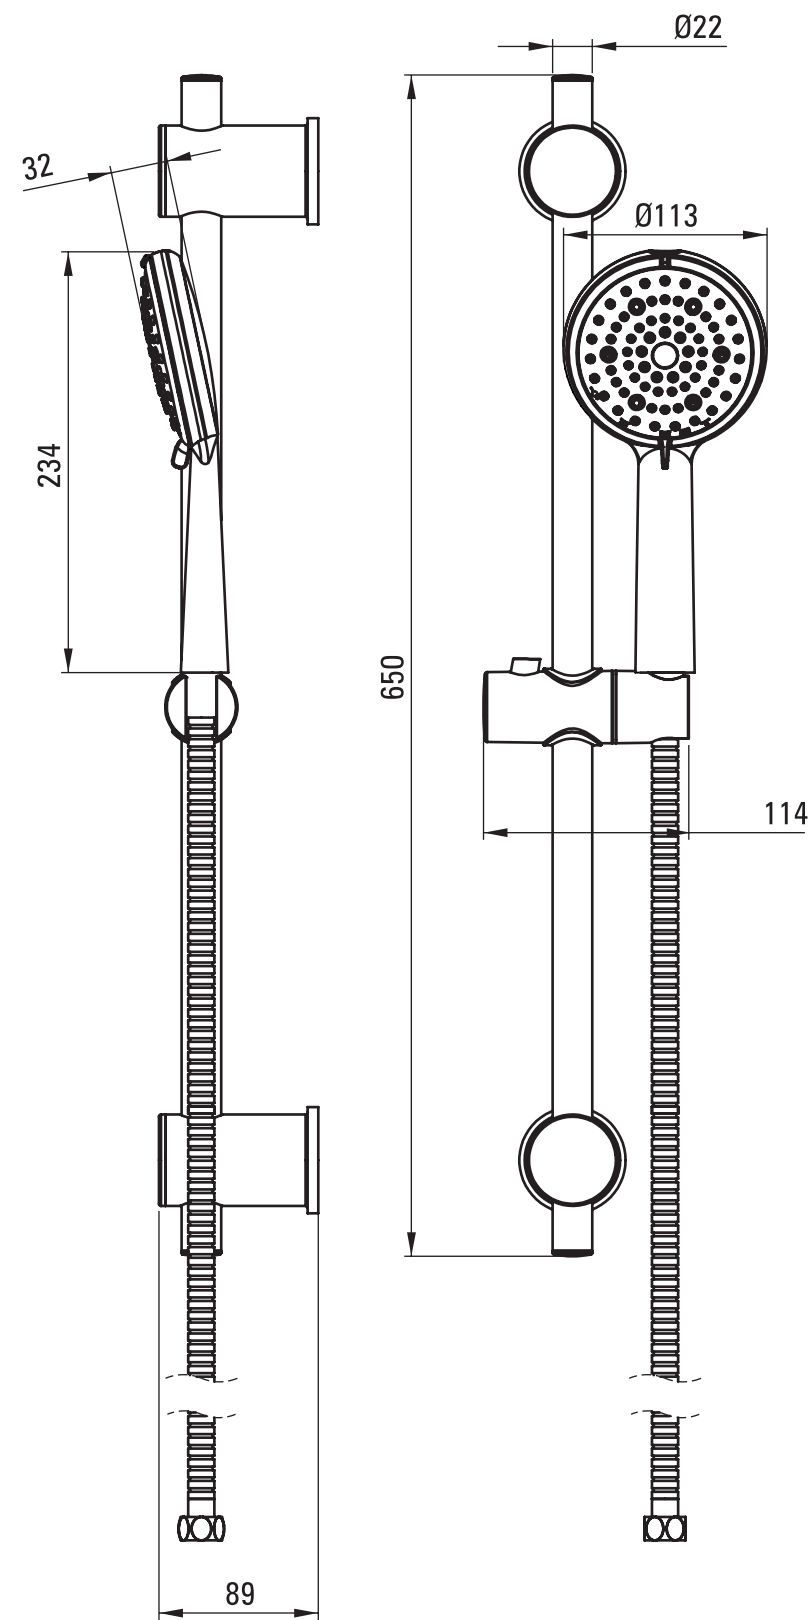

- PL ZESTAW NATRYSKOWY
- EN SHOWER SET
- DE DUSCHSET
- RU ДУШЕВОЙ КОМПЛЕКТ
- HU ZUHANSZETT
- RO SET DE DUȘ
- UA ДУШОВА СИСТЕМА
- IT SET DOCCIA

deante

WWW.DEANTE.EU

deante

deante

deante

deante

CHROME
CROM
CZARNY

BRASS
MOSIĄDZ
BIAŁY

TITANIUM
TYTAN

BRASSIUM STEEL
SZYBKOZYMANKA
ZŁOTY

ZESTAW NATRYSKOWY

SHOWER SET
DUSCHSET
ДУШЕВОЙ КОМПЛЕКТ
ZUHANSZETT
SET DE DUȘ
ДУШОВА СИСТЕМА
SET DOCCIA

- **PL** ZESTAW NATRYSKOWY
  - DRAŻEK STALOWY O DŁUGOŚCI 650 MM
  - SŁUCHAWKA 6-FUNKCYJNA
  - WAŻ NATRYSKOWY
- **EN** SHOWER SET
  - STEEL SHOWER RAIL WITH A LENGTH OF 650 MM
  - 6-FUNCTION HAND SHOWER
  - SHOWER HOSE
- **DE** DUSCHSET
  - 650 MM LANGE STAHLSTANGE
  - HANDBRAUSE MIT 6 STRAHLARTEN
  - DUSCHSCHLAUCH
- **RU** ДУШЕВОЙ КОМПЛЕКТ
  - СТАЛЬНАЯ ШТАНГА ДЛИНОЙ 650 MM
  - ДУШЕВАЯ ЛЕЙКА, 6-ФУНКЦИОНАЛЬНАЯ
  - ДУШЕВОЙ ШЛАНГ
- **HU** ZUHANSZETT
  - 650 MM HOSSZÚ AC ÉL RÚD
  - KÉZIZUHANY 6-FUNKCIÓS
  - ZUHANYTÖMLŐ
- **RO** SET DE DUȘ
  - COLOANA DE DUȘ DE OTEL, CU O LUNGIME DE 650 MM
  - PARĂ DE DUȘ CU 6 FUNCȚII
  - FURTUN DUȘ
- **UA** ДУШОВА СИСТЕМА
  - СТАЛЕВА ДУШОВА ШТАНГА ДОВЖИНОЮ 650 MM
  - 6-ФУНКЦІОНАЛЬНА ЛІЙКА ДЛЯ ДУШУ
  - ДУШОВИЙ ШЛАНГ
- **IT** SET DOCCIA
  - BARRA IN ACCIAIO - 650 MM
  - DOCCETTA, 6-FUNZIONE
  - TUBI FLESSIBILI

www.deante.eu | /deantepl | /deantepolska | /deantepl