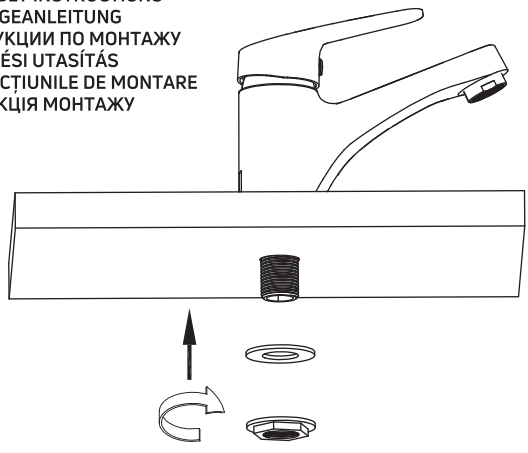

deante

CHROME
CHROM

www.deante.eu /deantepl /deantepolska /deantepl