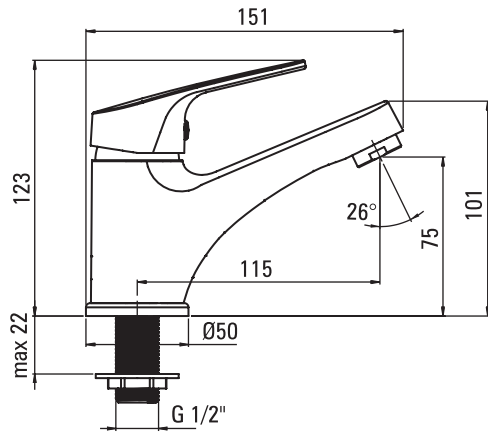

deante

CHROME
CHROM

www.deante.eu /deantepl /deantepolska /deantepl

deante

- 24 BATERIA UMYWALKOWA STOJĄCA, DO WODY ZIMNEJ LUB ZMIESZANEJ
- 25 TAP CHROME WASHBASIN STANDING, FOR COLD OR MIXED WATER
- 26 STENENDE WASCHBECKENARMATUR FÜR KALTES UND GEMISCHTES WASSER IN CHROM
- 27 СМЕСИТЕЛЬ ДЛЯ УМЫВАЛЬНИКА ДЛЯ ПОДАЧИ ХОЛОДНОЙ ИЛИ СМЕШАННОЙ ВОДЫ
- 28 HÍDEGVIZES MOSDÓ CSAPTELEP, KRÓM
- 29 BATERIE DE LAVOAR CROM PENTRU APĂ RECE SAU MICHĂTĂ
- 30 НАСТІННИЙ ЗМІШУВАЧ ДЛЯ РАКОВИНИ, ДЛЯ ХОЛОДНОЇ АБО ЗМІШАНОЇ ВОДИ

deante

deante

WWW.DEANTE.EU

deante

BATERIA UMYWALKOWA STOJĄCA DO WODY ZIMNEJ LUB ZMIESZANEJ

TAP CHROME WASHBASIN STANDING, FOR COLD OR MIXED WATER
STENENDE WASCHBECKENARMATUR FÜR KALTES UND GEMISCHTES WASSER IN CHROM
СМЕСИТЕЛЬ ДЛЯ УМЫВАЛЬНИКА ДЛЯ ПОДАЧИ ХОЛОДНОЙ ИЛИ СМЕШАННОЙ ВОДЫ
HÍDEGVIZES MOSDÓ CSAPTELEP, KRÓM
BATERIE DE LAVOAR CROM PENTRU APĂ RECE SAU MICHĂTĂ
НАСТІННИЙ ЗМІШУВАЧ ДЛЯ РАКОВИНИ, ДЛЯ ХОЛОДНОЇ АБО ЗМІШАНОЇ ВОДИ

POLSKA MARKA
POLISH BRAND

EKO OPAKOWANIE
ECO PACKAGING

BATERIA DO ZIMNEJ WODY
COLD WATER TAP

deante