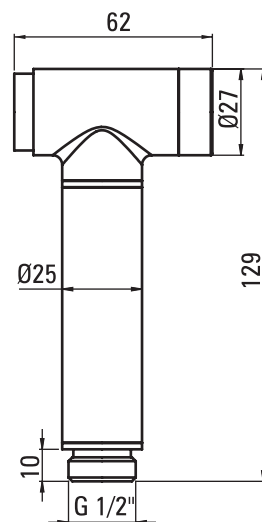

- PL SŁUCHAWKA TYPU BIDETTA DO BATERII BIDETOWYCH
- EN HANDHELD BIDET TOILET SPRAYER
- DE BIDET HANDBRAUSE FÜR BIDET-SET
- RU ЛЕЙКА, К СМЕСИТЕЛЯМ БИДЕ - БИДЕТТА
- HU KÉZIZUHANY BIDETTA TÍPUSU BIDÉ CSAPTELEPEKHEZ
- RO PARĂ DE DUȘ BIDETA
- UA ЛІЙКА ДО ЗМІШУВАЧІВ БІДЕ - БІДЕТТА

WWW.DEANTE.EU

deante

deante

SŁUCHAWKA TYPU BIDETTA
DO BATERII BIDETOWYCH

deante

- PL Po każdorazowym użyciu produktu należy zamykać dopływ wody.
- EN Notice - After use, please turn off the flow of water at the mixer. Continuous pressure at the shower head could lead to leaks.
- DE Nach jedem Gebrauch immer die Wasserfluss stoppen.
- RU После использования продукта следует закрыть воду.
- HU A termék minden egyes használatá után el kell zárni a vízcsapot.
- RO Închideți alimentarea cu apă de fiecare dată după ce ați utilizat produsul.
- UA Перекривайте подачу води після кожного використання виробу.

TITANIUM

GOLDEN
ZŁOTY

BRUSHED GOLD
ZŁOTY
SZCZOTKOWANY

BRASS
MOSIĄDZ

BIANCO
BIAŁY

BRUSHED STEEL
STAL
SZCZOTKOWANA

CHROME
CHROM

NERO
CZARNY

POLSKA MARKA
POLISH BRAND

EKO OPAKOWANIE
ECO PACKAGING

www.deante.eu /deantepl /deantepolska /deantepl